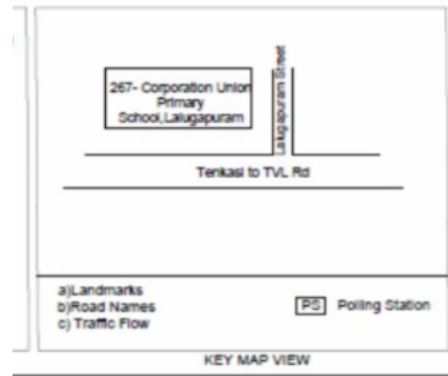

Key MAP View