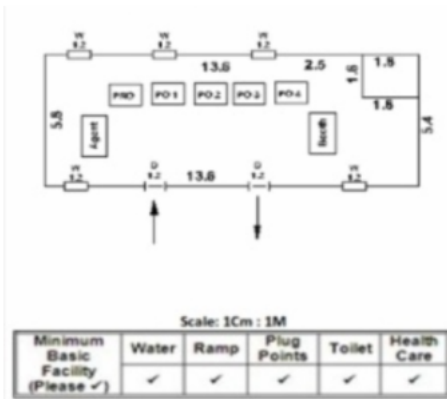

Google Map View

Polling Station Building Front View

Polling Station Front View

Cad View

Key MAP View

1 பெயர் : கோபால் - தந்தையின் பெயர்: ராசாத்தேவர் - வீட்டு எண் : 1 வயது : 69 பாலினம் : ஆண் Photo is available	TWX1597418	2 பெயர் : முத்துலட்சுமி - தாயின் பெயர்: கோபால் - வீட்டு எண் : 1 வயது : 43 பாலினம் : பெண் Photo is available	CDW2086510	3 பெயர் : ராசகனி - தந்தையின் பெயர்: சண்முகவேல் - வீட்டு எண் : 2 வயது : 42 பாலினம் : பெண் Photo is available	CDW2085819
4 பெயர் : கற்பகச்செல்வி - கணவர் பெயர்: முத்துப்பாண்டி - வீட்டு எண் : 2 வயது : 39 பாலினம் : பெண் Photo is available	TWX0008938	5 பெயர் : ராஜேஸ்வரி தந்தையின் பெயர்: அருணாசலம் வீட்டு எண் : 3/330-1 வயது : 26 பாலினம் : பெண் Photo is available	TWX1452440	6 பெயர் : பட்டமுத்து - கணவர் பெயர்: சேர்மக்கனி - வீட்டு எண் : 4 வயது : 53 பாலினம் : பெண் Photo is available	TWX0009027
7 பெயர் : சுரேஷ் ராஜா தந்தையின் பெயர்: செல்லச்சாமி வீட்டு எண் : 4/112 வயது : 23 பாலினம் : ஆண் Photo is available	TWX2327658	8 பெயர் : முத்துஇசக்கி - தந்தையின் பெயர்: காளியப்பன் - வீட்டு எண் : 4-122 வயது : 30 பாலினம் : ஆண் Photo is available	TWX1004795	9 பெயர் : பரமசிவன் - தந்தையின் பெயர்: ராமசாமி - வீட்டு எண் : 5 வயது : 43 பாலினம் : ஆண் Photo is available	CDW2283000
10 பெயர் : முப்பிடாதி - தந்தையின் பெயர்: ஆறுமுத்தேவர் - வீட்டு எண் : 6 வயது : 76 பாலினம் : ஆண் Photo is available	TWX0009092	11 பெயர் : பாலசுப்பிரமணியன் - தந்தையின் பெயர்: சண்முகதேவர் - வீட்டு எண் : 6 வயது : 51 பாலினம் : ஆண் Photo is available	CDW1292283	12 பெயர் : தனுஷ்கோடிராமன் - தந்தையின் பெயர்: சண்முகதேவர் - வீட்டு எண் : 6 வயது : 42 பாலினம் : ஆண் Photo is available	TWX0009217
13 பெயர் : ராமலெட்சுமி - கணவர் பெயர்: முப்பிடாதி - வீட்டு எண் : 6 வயது : 41 பாலினம் : பெண் Photo is available	TWX0008953	14 பெயர் : பேச்சிமுத்து - தந்தையின் பெயர்: முத்துவீரன் - வீட்டு எண் : 6 வயது : 40 பாலினம் : ஆண் Photo is available	CDW3011723	15 பெயர் : பேச்சியம்மாள் - கணவர் பெயர்: காளிராஜ் - வீட்டு எண் : 6 வயது : 38 பாலினம் : பெண் Photo is available	TWX0708537
16 பெயர் : சொர்ணம் - கணவர் பெயர்: சுப்பையா - வீட்டு எண் : 6-4 வயது : 75 பாலினம் : பெண் Photo is available	TWX1597475	17 பெயர் : சுப்புலெட்சுமி - கணவர் பெயர்: நயினார் - வீட்டு எண் : 6-6 வயது : 42 பாலினம் : பெண் Photo is available	TWX0451047	# 18 பெயர் : சுந்தரி கு கணவர் பெயர்: குமார சாமி வீட்டு எண் : 6/12 வயது : 32 பாலினம் : பெண் Photo is available	TWX2323293
19 பெயர் : முத்து செல்வி தந்தையின் பெயர்: ராதாகிருஷ்ணன் வீட்டு எண் : 6/16 வயது : 25 பாலினம் : பெண் Photo is available	TWX1452564	20 பெயர் : முத்துமாத்தி - கணவர் பெயர்: காளியப்பன் - வீட்டு எண் : 6-17 வயது : 51 பாலினம் : பெண் Photo is available	TWX1597483	21 பெயர் : விஜயலெட்சுமி - தந்தையின் பெயர்: ஆறுமுகம் - வீட்டு எண் : 6-19 வயது : 30 பாலினம் : பெண் Photo is available	TWX1320027
22 பெயர் : அமுதா - கணவர் பெயர்: துரை - வீட்டு எண் : 6-22 வயது : 41 பாலினம் : பெண் Photo is available	TWX1004761	23 பெயர் : சாரதா - கணவர் பெயர்: கருப்பசாமி - வீட்டு எண் : 6-28 வயது : 44 பாலினம் : பெண் Photo is available	TWX0450940	24 பெயர் : முத்துமாத்தி - கணவர் பெயர்: மணி - வீட்டு எண் : 6-28-1 வயது : 62 பாலினம் : பெண் Photo is available	TWX0450957
25 பெயர் : குணசுந்தரி - கணவர் பெயர்: கருப்பசாமி - வீட்டு எண் : 6-37 வயது : 54 பாலினம் : பெண் Photo is available	TWX0708628	26 பெயர் : சாந்தி - கணவர் பெயர்: மாடசாமி - வீட்டு எண் : 6-40 வயது : 40 பாலினம் : பெண் Photo is available	TWX0708446	27 பெயர் : ஆறுமுகம் தந்தையின் பெயர்: உத்சிமஹாலி வீட்டு எண் : 6/40 வயது : 28 பாலினம் : ஆண் Photo is available	TWX2337657
28 பெயர் : மஞ்சளா தந்தையின் பெயர்: சுடலை முத்து வீட்டு எண் : 6/40 வயது : 21 பாலினம் : பெண் Photo is available	TWX2414431	29 பெயர் : பேச்சியம்மாள் - கணவர் பெயர்: மாடசாமி - வீட்டு எண் : 6-48-1 வயது : 40 பாலினம் : பெண் Photo is available	TWX0575183	S 30 பெயர் : வேணி - தந்தையின் பெயர்: கருப்பசாமி - வீட்டு எண் : 6-49 வயது : 34 பாலினம் : பெண் Photo is available	TWX0691253