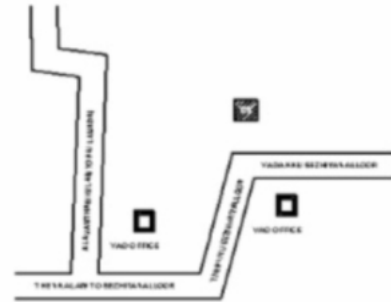

Google Map View

Polling Station Building Front View

Polling Station Front View

Cad View

Key MAP View

1 பெயர் : கோபால் - தந்தையின் பெயர்: ராசாத்தேவர் - வீட்டு எண் : 1 வயது : 69 பாலினம் : ஆண் Photo is available	TWX1597418	2 பெயர் : முத்துலட்சுமி - தாயின் பெயர்: கோபால் - வீட்டு எண் : 1 வயது : 43 பாலினம் : பெண் Photo is available	CDW2086510	3 பெயர் : ராசகனி - தந்தையின் பெயர்: சண்முகவேல் - வீட்டு எண் : 2 வயது : 42 பாலினம் : பெண் Photo is available	CDW2085819
4 பெயர் : கற்பகச்செல்வி - கணவர் பெயர்: முத்துப்பாண்டி - வீட்டு எண் : 2 வயது : 39 பாலினம் : பெண் Photo is available	TWX0008938	5 பெயர் : ராஜேஸ்வரி தந்தையின் பெயர்: அருணாசலம் வீட்டு எண் : 3/330-1 வயது : 26 பாலினம் : பெண் Photo is available	TWX1452440	6 பெயர் : பட்டமுத்து - கணவர் பெயர்: சேர்மக்கனி - வீட்டு எண் : 4 வயது : 53 பாலினம் : பெண் Photo is available	TWX0009027
7 பெயர் : சுரேஷ் ராஜா தந்தையின் பெயர்: செல்லச்சாமி வீட்டு எண் : 4/112 வயது : 23 பாலினம் : ஆண் Photo is available	TWX2327658	8 பெயர் : முத்துஇசக்கி - தந்தையின் பெயர்: காளியப்பன் - வீட்டு எண் : 4-122 வயது : 30 பாலினம் : ஆண் Photo is available	TWX1004795	9 பெயர் : பரமசிவன் - தந்தையின் பெயர்: ராமசாமி - வீட்டு எண் : 5 வயது : 43 பாலினம் : ஆண் Photo is available	CDW2283000
10 பெயர் : முப்பிடாதி - தந்தையின் பெயர்: ஆறுமுத்தேவர் - வீட்டு எண் : 6 வயது : 76 பாலினம் : ஆண் Photo is available	TWX0009092	11 பெயர் : பாலசுப்பிரமணியன் - தந்தையின் பெயர்: சண்முகதேவர் - வீட்டு எண் : 6 வயது : 51 பாலினம் : ஆண் Photo is available	CDW1292283	12 பெயர் : தனுஷ்கோடிராமன் - தந்தையின் பெயர்: சண்முகதேவர் - வீட்டு எண் : 6 வயது : 42 பாலினம் : ஆண் Photo is available	TWX0009217
13 பெயர் : ராமலெட்சுமி - கணவர் பெயர்: முப்பிடாதி - வீட்டு எண் : 6 வயது : 41 பாலினம் : பெண் Photo is available	TWX0008953	14 பெயர் : பேச்சிமுத்து - தந்தையின் பெயர்: முத்துவீரன் - வீட்டு எண் : 6 வயது : 40 பாலினம் : ஆண் Photo is available	CDW3011723	15 பெயர் : பேச்சியம்மாள் - கணவர் பெயர்: காளிராஜ் - வீட்டு எண் : 6 வயது : 38 பாலினம் : பெண் Photo is available	TWX0708537
16 பெயர் : சொர்ணம் - கணவர் பெயர்: சுப்பையா - வீட்டு எண் : 6-4 வயது : 75 பாலினம் : பெண் Photo is available	TWX1597475	17 பெயர் : சுப்புலெட்சுமி - கணவர் பெயர்: நயினார் - வீட்டு எண் : 6-6 வயது : 42 பாலினம் : பெண் Photo is available	TWX0451047	# 18 பெயர் : சுந்தரி கு கணவர் பெயர்: குமார சாமி வீட்டு எண் : 6/12 வயது : 32 பாலினம் : பெண் Photo is available	TWX2323293
19 பெயர் : முத்து செல்வி தந்தையின் பெயர்: ராதாகிருஷ்ணன் வீட்டு எண் : 6/16 வயது : 25 பாலினம் : பெண் Photo is available	TWX1452564	20 பெயர் : முத்துமாத்தி - கணவர் பெயர்: காளியப்பன் - வீட்டு எண் : 6-17 வயது : 51 பாலினம் : பெண் Photo is available	TWX1597483	21 பெயர் : விஜயலெட்சுமி - தந்தையின் பெயர்: ஆறுமுகம் - வீட்டு எண் : 6-19 வயது : 30 பாலினம் : பெண் Photo is available	TWX1320027
22 பெயர் : அமுதா - கணவர் பெயர்: துரை - வீட்டு எண் : 6-22 வயது : 41 பாலினம் : பெண் Photo is available	TWX1004761	23 பெயர் : சாரதா - கணவர் பெயர்: கருப்பசாமி - வீட்டு எண் : 6-28 வயது : 44 பாலினம் : பெண் Photo is available	TWX0450940	24 பெயர் : முத்துமாத்தி - கணவர் பெயர்: மணி - வீட்டு எண் : 6-28-1 வயது : 62 பாலினம் : பெண் Photo is available	TWX0450957
25 பெயர் : குணசுந்தரி - கணவர் பெயர்: கருப்பசாமி - வீட்டு எண் : 6-37 வயது : 54 பாலினம் : பெண் Photo is available	TWX0708628	26 பெயர் : சாந்தி - கணவர் பெயர்: மாடசாமி - வீட்டு எண் : 6-40 வயது : 40 பாலினம் : பெண் Photo is available	TWX0708446	27 பெயர் : ஆறுமுகம் தந்தையின் பெயர்: உத்சிமஹாலி வீட்டு எண் : 6/40 வயது : 28 பாலினம் : ஆண் Photo is available	TWX2337657
28 பெயர் : மஞ்சளா தந்தையின் பெயர்: சுடலை முத்து வீட்டு எண் : 6/40 வயது : 21 பாலினம் : பெண் Photo is available	TWX2414431	29 பெயர் : பேச்சியம்மாள் - கணவர் பெயர்: மாடசாமி - வீட்டு எண் : 6-48-1 வயது : 40 பாலினம் : பெண் Photo is available	TWX0575183	S 30 பெயர் : வேணி - தந்தையின் பெயர்: கருப்பசாமி - வீட்டு எண் : 6-49 வயது : 34 பாலினம் : பெண் Photo is available	TWX0691253