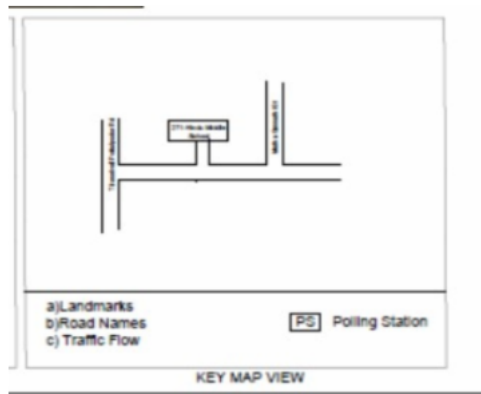

Cad View

Key MAP View