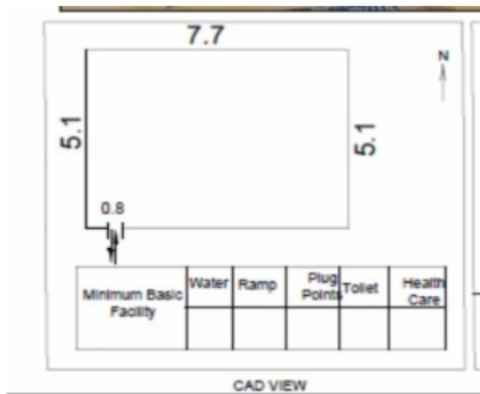

Google Map View

Polling Station Building Front View

Polling Station Front View

Cad View

Key MAP View

<p>S 1</p> <p>பெயர் : நடராஜன் - தந்தையின் பெயர்: முருகன் - வீட்டு எண் : 1 வயது : 60 பாலினம் : ஆண்</p> <p>Photo is available</p>	<p>TWX2077337</p>	<p>2</p> <p>பெயர் : குமார் - தந்தையின் பெயர்: முருகன் - வீட்டு எண் : 1 வயது : 59 பாலினம் : ஆண்</p> <p>Photo is available</p>	<p>TWX2077345</p>	<p>3</p> <p>பெயர் : குமார் - தந்தையின் பெயர்: முருகன்பிள்ளை - வீட்டு எண் : 1 வயது : 58 பாலினம் : ஆண்</p> <p>Photo is available</p>	<p>TWX0083956</p>
<p>4</p> <p>பெயர் : பகவதி - தந்தையின் பெயர்: முருகன்பிள்ளை - வீட்டு எண் : 1 வயது : 56 பாலினம் : ஆண்</p> <p>Photo is available</p>	<p>TWX0083840</p>	<p>5</p> <p>பெயர் : ராணி - தந்தையின் பெயர்: முருகன் - வீட்டு எண் : 1 வயது : 53 பாலினம் : பெண்</p> <p>Photo is available</p>	<p>TWX2077352</p>	<p>6</p> <p>பெயர் : விஜயலட்சுமி - தந்தையின் பெயர்: முருகன் - வீட்டு எண் : 1 வயது : 51 பாலினம் : பெண்</p> <p>Photo is available</p>	<p>TWX2077360</p>
<p>7</p> <p>பெயர் : பாலாஆறுமுகம் - கணவர் பெயர்: குமார் - வீட்டு எண் : 1 வயது : 51 பாலினம் : பெண்</p> <p>Photo is available</p>	<p>FFH1249267</p>	<p># 8</p> <p>பெயர் : உமாபரமேஸ்வரி கு தந்தையின் பெயர்: குமார் வீட்டு எண் : 1 வயது : 24 பாலினம் : பெண்</p> <p>Photo is available</p>	<p>TWX2139913</p>	<p>9</p> <p>பெயர் : வேதீஸ்வர முருகன் கு தந்தையின் பெயர்: குமார் வீட்டு எண் : 1 வயது : 19 பாலினம் : ஆண்</p> <p>Photo is available</p>	<p>TWX2585743</p>
<p>10</p> <p>பெயர் : செந்தில்குமார் - தந்தையின் பெயர்: தங்கம் - வீட்டு எண் : 1-40 வயது : 51 பாலினம் : ஆண்</p> <p>Photo is available</p>	<p>TWX1133495</p>	<p>11</p> <p>பெயர் : தங்கம் பிரேமா - கணவர் பெயர்: செந்தில் குமார் - வீட்டு எண் : 1-140A வயது : 40 பாலினம் : பெண்</p> <p>Photo is available</p>	<p>TWX1133420</p>	<p>12</p> <p>பெயர் : பிரமூ அம்மாள் - கணவர் பெயர்: கந்த சாமி - வீட்டு எண் : 1A வயது : 86 பாலினம் : பெண்</p> <p>Photo is available</p>	<p>TWX1203470</p>
<p>13</p> <p>பெயர் : முத்துக்குமார் - தந்தையின் பெயர்: சுப்பையா - வீட்டு எண் : 2 வயது : 70 பாலினம் : ஆண்</p> <p>Photo is available</p>	<p>TWX2077378</p>	<p>14</p> <p>பெயர் : மீனாம்பிகை - கணவர் பெயர்: முத்துக்குமார் - வீட்டு எண் : 2 வயது : 64 பாலினம் : பெண்</p> <p>Photo is available</p>	<p>FFH3672946</p>	<p>S 15</p> <p>பெயர் : சங்கர் - தந்தையின் பெயர்: கருமேனி - வீட்டு எண் : 2 வயது : 44 பாலினம் : ஆண்</p> <p>Photo is available</p>	<p>TWX0151308</p>
<p>S 16</p> <p>பெயர் : தேவி - கணவர் பெயர்: சங்கர் வீட்டு எண் : 2 வயது : 43 பாலினம் : பெண்</p> <p>Photo is available</p>	<p>TWX0151324</p>	<p>17</p> <p>பெயர் : ராமச்சந்திரன் - தந்தையின் பெயர்: முத்துக்குமார் - வீட்டு எண் : 2-56A வயது : 39 பாலினம் : ஆண்</p> <p>Photo is available</p>	<p>TWX0084004</p>	<p>18</p> <p>பெயர் : காயத்திரி - கணவர் பெயர்: கோமுராஜ் வீட்டு எண் : 2-56A வயது : 36 பாலினம் : பெண்</p> <p>Photo is available</p>	<p>TWX0084012</p>
<p>19</p> <p>பெயர் : மூர்த்தி - தந்தையின் பெயர்: மாடசுவாமி - வீட்டு எண் : 3 வயது : 61 பாலினம் : ஆண்</p> <p>Photo is available</p>	<p>FFH3646270</p>	<p>20</p> <p>பெயர் : கீதாசுமாரி - கணவர் பெயர்: மூர்த்தி - வீட்டு எண் : 3 வயது : 55 பாலினம் : பெண்</p> <p>Photo is available</p>	<p>FFH1402296</p>	<p>21</p> <p>பெயர் : சண்முகம் - தந்தையின் பெயர்: செண்பக்குமார் - வீட்டு எண் : 3 வயது : 53 பாலினம் : ஆண்</p> <p>Photo is available</p>	<p>FFH1913003</p>
<p>22</p> <p>பெயர் : ரோகினி - கணவர் பெயர்: சண்முகம் - வீட்டு எண் : 3 வயது : 48 பாலினம் : பெண்</p> <p>Photo is available</p>	<p>FFH1913136</p>	<p>23</p> <p>பெயர் : மனோ அபிஷேக் தந்தையின் பெயர்: மூர்த்தி வீட்டு எண் : 3 வயது : 29 பாலினம் : ஆண்</p> <p>Photo is available</p>	<p>TWX1485721</p>	<p>24</p> <p>பெயர் : ராம்வைஷ்ணவ் தந்தையின் பெயர்: மூர்த்தி மூர்த்தி வீட்டு எண் : 3 வயது : 23 பாலினம் : ஆண்</p> <p>Photo is available</p>	<p>TWX2548006</p>
<p>25</p> <p>பெயர் : சண்முகம் - தந்தையின் பெயர்: நடராஜன் - வீட்டு எண் : 3-2 வயது : 84 பாலினம் : ஆண்</p> <p>Photo is available</p>	<p>FFH1912054</p>	<p>26</p> <p>பெயர் : கல்யாணி - கணவர் பெயர்: சண்முகம் - வீட்டு எண் : 3-2 வயது : 71 பாலினம் : பெண்</p> <p>Photo is available</p>	<p>TWX2077386</p>	<p>27</p> <p>பெயர் : முருகம்மாள் செ தந்தையின் பெயர்: சண்முகம் - வீட்டு எண் : 3-2 வயது : 42 பாலினம் : பெண்</p> <p>Photo is available</p>	<p>FFH1248889</p>
<p>28</p> <p>பெயர் : சக்தி சிவானந்தம் - தந்தையின் பெயர்: சண்முகம் - வீட்டு எண் : 3-2-3 வயது : 50 பாலினம் : ஆண்</p> <p>Photo is available</p>	<p>FFH3002961</p>	<p>29</p> <p>பெயர் : ஆறுமுகம் - தந்தையின் பெயர்: சுப்பையா பிள்ளை வீட்டு எண் : 3-4 வயது : 82 பாலினம் : ஆண்</p> <p>Photo is available</p>	<p>TWX0363135</p>	<p>30</p> <p>பெயர் : தெய்வநாயகம் - தந்தையின் பெயர்: பழனிப்பன் - வீட்டு எண் : 4 வயது : 43 பாலினம் : ஆண்</p> <p>Photo is available</p>	<p>TWX1362904</p>