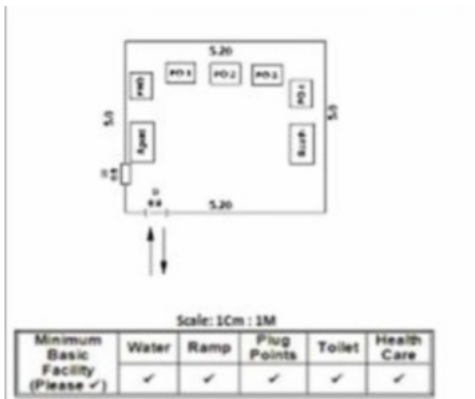

Google Map View

Polling Station Building Front View

Polling Station Front View

Cad View

Key MAP View

1 பெயர் : சண்முகப்பிரியா - கணவர் பெயர்: கோபால் - வீட்டு எண் : 1-132A வயது : 36 பாலினம் : பெண் Photo is available	TWX1045830	2 பெயர் : ஐய்யம் பெருமாள் - தந்தையின் பெயர்: தோத்தாதிரி - வீட்டு எண் : 8-2 வயது : 79 பாலினம் : ஆண் Photo is available	FFH1224328	3 பெயர் : கோமதி - கணவர் பெயர்: ஐய்யம் பெருமாள் - வீட்டு எண் : 8-2 வயது : 66 பாலினம் : பெண் Photo is available	FFH1222900
4 பெயர் : பத்மலெட்சுமி - தந்தையின் பெயர்: ஐய்யம் பெருமாள் - வீட்டு எண் : 8-2 வயது : 44 பாலினம் : பெண் Photo is available	FFH1815000	5 பெயர் : ஜெயசீலி - கணவர் பெயர்: சிவபாலன் - வீட்டு எண் : 9 வயது : 54 பாலினம் : பெண் Photo is available	TWX2086023	6 பெயர் : பார்வதி கணவர் பெயர்: இளங்கோ வீட்டு எண் : 9 வயது : 54 பாலினம் : பெண் Photo is available	TWX2270239
7 பெயர் : தீபிகா துர்க்கை தந்தையின் பெயர்: இளங்கோ வீட்டு எண் : 9 வயது : 23 பாலினம் : பெண் Photo is available	TWX2270320	S 8 பெயர் : சண்முகம் - தந்தையின் பெயர்: அங்கப்பன் - வீட்டு எண் : 11-1 வயது : 59 பாலினம் : ஆண் DELETED	FFH1241074	S 9 பெயர் : சொர்ணம் - கணவர் பெயர்: சண்முகம் - வீட்டு எண் : 11-1 வயது : 50 பாலினம் : பெண் DELETED	FFH1811157
10 பெயர் : உதய கலா தந்தையின் பெயர்: ராஜு வீட்டு எண் : 11/23 வயது : 22 பாலினம் : பெண் Photo is available	TWX2366102	11 பெயர் : இசக்கி அமுதா - தந்தையின் பெயர்: முருகானந்தம் - வீட்டு எண் : 12 எபி/1 வயது : 37 பாலினம் : பெண் Photo is available	TWX1134741	12 பெயர் : சுப்பு லட்சுமி.வீ தந்தையின் பெயர்: வீரபாகு ரவி.என் வீரபாகு ரவி.என் வீட்டு எண் : 13ஏ வயது : 25 பாலினம் : பெண் Photo is available	TWX2216216
13 பெயர் : உதய நாராயணன் தந்தையின் பெயர்: வீரபாகு ரவி வீட்டு எண் : 13-ஏ வயது : 26 பாலினம் : ஆண் Photo is available	TWX1398718	14 பெயர் : அருணாசல வடிவு.ம கணவர் பெயர்: மணி.பீ மணி.பீ வீட்டு எண் : 14 வயது : 47 பாலினம் : பெண் Photo is available	TWX2216414	15 பெயர் : மணி.பெ தந்தையின் பெயர்: பெருமாள்.கே.வி பெருமாள்.கே.வி வீட்டு எண் : 14 வயது : 47 பாலினம் : ஆண் Photo is available	TWX2229524
16 பெயர் : சுப்ரமணியன் தந்தையின் பெயர்: செல்லபெருமாள் வீட்டு எண் : 14 வயது : 26 பாலினம் : ஆண் Photo is available	TWX1398700	17 பெயர் : இசை மேகலா தந்தையின் பெயர்: செல்லபெருமாள் வீட்டு எண் : 14 வயது : 24 பாலினம் : பெண் Photo is available	TWX2354934	18 பெயர் : வசந்தாலெட்சுமி - கணவர் பெயர்: ரவிசுப்பிரமணியம் - வீட்டு எண் : 14-1 வயது : 57 பாலினம் : பெண் Photo is available	FFH1259050
19 பெயர் : பார்வதி - கணவர் பெயர்: வைரமுத்து ஆச்சாரி - வீட்டு எண் : 14A வயது : 68 பாலினம் : பெண் Photo is available	TWX0650663	20 பெயர் : இந்துராணி - கணவர் பெயர்: இரவீந்திரன் - வீட்டு எண் : 15 வயது : 62 பாலினம் : பெண் Photo is available	TWX0501130	21 பெயர் : சாந்தி - கணவர் பெயர்: வீரபாகு - வீட்டு எண் : 15 வயது : 57 பாலினம் : பெண் Photo is available	TWX0965053
22 பெயர் : சிவபாலன்.இ தந்தையின் பெயர்: இசக்கி.பெ இசக்கி.பெ வீட்டு எண் : 15 வயது : 53 பாலினம் : ஆண் Photo is available	TWX2229649	23 பெயர் : ராமகிருஷ்ணன் - தந்தையின் பெயர்: ஈனமுத்து - வீட்டு எண் : 15 வயது : 48 பாலினம் : ஆண் Photo is available	FFH1822816	24 பெயர் : நளினி - கணவர் பெயர்: ராமகிருஷ்ணன் - வீட்டு எண் : 15 வயது : 44 பாலினம் : பெண் Photo is available	FFH1821503
25 பெயர் : மாரிஸ் தந்தையின் பெயர்: சீனிவாசன் வீட்டு எண் : 17 வயது : 21 பாலினம் : ஆண் Photo is available	TWX2481885	26 பெயர் : நாராயணன் - தந்தையின் பெயர்: கிருஷ்ண கோனார் - வீட்டு எண் : 17-1 வயது : 86 பாலினம் : ஆண் Photo is available	TWX2086049	27 பெயர் : நயினார் அம்மாள் என்ற அமுதா - கணவர் பெயர்: நாராயணன் - வீட்டு எண் : 17-1 வயது : 66 பாலினம் : பெண் Photo is available	TWX2086056
28 பெயர் : கணன்ன் - தந்தையின் பெயர்: நாராயணன் - வீட்டு எண் : 17-1 வயது : 47 பாலினம் : ஆண் Photo is available	FFH1201805	29 பெயர் : பெருமாள் - தந்தையின் பெயர்: நாராயணன் - வீட்டு எண் : 17-1 வயது : 45 பாலினம் : ஆண் Photo is available	FFH1201698	30 பெயர் : தேவராஜ் - தந்தையின் பெயர்: ஞானமுத்து - வீட்டு எண் : 17-2 வயது : 61 பாலினம் : ஆண் Photo is available	FFH2774750