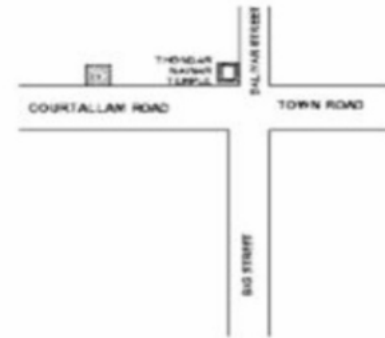

Google Map View

Polling Station Building Front View

Polling Station Front View

Cad View

Key MAP View

1 பெயர் : சண்முகப்பிரியா - கணவர் பெயர்: கோபால் - வீட்டு எண் : 1-132A வயது : 36 பாலினம் : பெண் Photo is available	TWX1045830	2 பெயர் : ஐய்யம் பெருமாள் - தந்தையின் பெயர்: தோத்தாதிரி - வீட்டு எண் : 8-2 வயது : 79 பாலினம் : ஆண் Photo is available	FFH1224328	3 பெயர் : கோமதி - கணவர் பெயர்: ஐய்யம் பெருமாள் - வீட்டு எண் : 8-2 வயது : 66 பாலினம் : பெண் Photo is available	FFH1222900
4 பெயர் : பத்மலெட்சுமி - தந்தையின் பெயர்: ஐய்யம் பெருமாள் - வீட்டு எண் : 8-2 வயது : 44 பாலினம் : பெண் Photo is available	FFH1815000	5 பெயர் : ஜெயசீலி - கணவர் பெயர்: சிவபாலன் - வீட்டு எண் : 9 வயது : 54 பாலினம் : பெண் Photo is available	TWX2086023	6 பெயர் : பார்வதி கணவர் பெயர்: இளங்கோ வீட்டு எண் : 9 வயது : 54 பாலினம் : பெண் Photo is available	TWX2270239
7 பெயர் : தீபிகா துர்க்கை தந்தையின் பெயர்: இளங்கோ வீட்டு எண் : 9 வயது : 23 பாலினம் : பெண் Photo is available	TWX2270320	S 8 பெயர் : சண்முகம் - தந்தையின் பெயர்: அங்கப்பன் - வீட்டு எண் : 11-1 வயது : 59 பாலினம் : ஆண் DELETED	FFH1241074	S 9 பெயர் : சொர்ணம் - கணவர் பெயர்: சண்முகம் - வீட்டு எண் : 11-1 வயது : 50 பாலினம் : பெண் DELETED	FFH1811157
10 பெயர் : உதய கலா தந்தையின் பெயர்: ராஜு வீட்டு எண் : 11/23 வயது : 22 பாலினம் : பெண் Photo is available	TWX2366102	11 பெயர் : இசக்கி அமுதா - தந்தையின் பெயர்: முருகானந்தம் - வீட்டு எண் : 12 எபி/1 வயது : 37 பாலினம் : பெண் Photo is available	TWX1134741	12 பெயர் : சுப்பு லட்சுமி.வீ தந்தையின் பெயர்: வீரபாகு ரவி.என் வீரபாகு ரவி.என் வீட்டு எண் : 13ஏ வயது : 25 பாலினம் : பெண் Photo is available	TWX2216216
13 பெயர் : உதய நாராயணன் தந்தையின் பெயர்: வீரபாகு ரவி வீட்டு எண் : 13-ஏ வயது : 26 பாலினம் : ஆண் Photo is available	TWX1398718	14 பெயர் : அருணாசல வடிவு.ம கணவர் பெயர்: மணி.பீ மணி.பீ வீட்டு எண் : 14 வயது : 47 பாலினம் : பெண் Photo is available	TWX2216414	15 பெயர் : மணி.பெ தந்தையின் பெயர்: பெருமாள்.கே.வி பெருமாள்.கே.வி வீட்டு எண் : 14 வயது : 47 பாலினம் : ஆண் Photo is available	TWX2229524
16 பெயர் : சுப்ரமணியன் தந்தையின் பெயர்: செல்லபெருமாள் வீட்டு எண் : 14 வயது : 26 பாலினம் : ஆண் Photo is available	TWX1398700	17 பெயர் : இசை மேகலா தந்தையின் பெயர்: செல்லபெருமாள் வீட்டு எண் : 14 வயது : 24 பாலினம் : பெண் Photo is available	TWX2354934	18 பெயர் : வசந்தாலெட்சுமி - கணவர் பெயர்: ரவிசுப்பிரமணியம் - வீட்டு எண் : 14-1 வயது : 57 பாலினம் : பெண் Photo is available	FFH1259050
19 பெயர் : பார்வதி - கணவர் பெயர்: வைரமுத்து ஆச்சாரி - வீட்டு எண் : 14A வயது : 68 பாலினம் : பெண் Photo is available	TWX0650663	20 பெயர் : இந்துராணி - கணவர் பெயர்: இரவீந்திரன் - வீட்டு எண் : 15 வயது : 62 பாலினம் : பெண் Photo is available	TWX0501130	21 பெயர் : சாந்தி - கணவர் பெயர்: வீரபாகு - வீட்டு எண் : 15 வயது : 57 பாலினம் : பெண் Photo is available	TWX0965053
22 பெயர் : சிவபாலன்.இ தந்தையின் பெயர்: இசக்கி.பெ இசக்கி.பெ வீட்டு எண் : 15 வயது : 53 பாலினம் : ஆண் Photo is available	TWX2229649	23 பெயர் : ராமகிருஷ்ணன் - தந்தையின் பெயர்: ஈனமுத்து - வீட்டு எண் : 15 வயது : 48 பாலினம் : ஆண் Photo is available	FFH1822816	24 பெயர் : நளினி - கணவர் பெயர்: ராமகிருஷ்ணன் - வீட்டு எண் : 15 வயது : 44 பாலினம் : பெண் Photo is available	FFH1821503
25 பெயர் : மாரிஸ் தந்தையின் பெயர்: சீனிவாசன் வீட்டு எண் : 17 வயது : 21 பாலினம் : ஆண் Photo is available	TWX2481885	26 பெயர் : நாராயணன் - தந்தையின் பெயர்: கிருஷ்ண கோனார் - வீட்டு எண் : 17-1 வயது : 86 பாலினம் : ஆண் Photo is available	TWX2086049	27 பெயர் : நயினார் அம்மாள் என்ற அமுதா - கணவர் பெயர்: நாராயணன் - வீட்டு எண் : 17-1 வயது : 66 பாலினம் : பெண் Photo is available	TWX2086056
28 பெயர் : கணன்ன் - தந்தையின் பெயர்: நாராயணன் - வீட்டு எண் : 17-1 வயது : 47 பாலினம் : ஆண் Photo is available	FFH1201805	29 பெயர் : பெருமாள் - தந்தையின் பெயர்: நாராயணன் - வீட்டு எண் : 17-1 வயது : 45 பாலினம் : ஆண் Photo is available	FFH1201698	30 பெயர் : தேவராஜ் - தந்தையின் பெயர்: ஞானமுத்து - வீட்டு எண் : 17-2 வயது : 61 பாலினம் : ஆண் Photo is available	FFH2774750