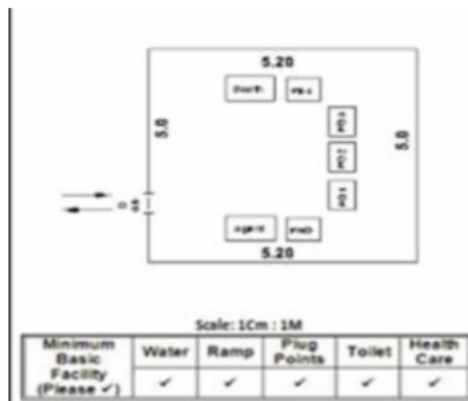

Google Map View

Polling Station Building Front View

Polling Station Front View

Cad View

Key MAP View

1 பெயர் : ஐயப்பராஜேந்திரன் - தந்தையின் பெயர்: சுப்ரமணியன் - வீட்டு எண் : 1 வயது : 76 பாலினம் : ஆண்	TWX2087856 Photo is available	2 பெயர் : கலாராணி - கணவர் பெயர்: ஐயப்பராஜேந்திரன் - வீட்டு எண் : 1 வயது : 67 பாலினம் : பெண்	FFH3182755 Photo is available	3 பெயர் : ஹரிஹரபொன்லெட்சுமி - தந்தையின் பெயர்: ஐயப்பராஜேந்திரன் - வீட்டு எண் : 1 வயது : 45 பாலினம் : பெண்	FFH3181575 Photo is available
S 4 பெயர் : இராம்குமார் தந்தையின் பெயர்: மணி - வீட்டு எண் : 2டி வயது : 50 பாலினம் : ஆண்	TWX0358747 Photo is available	S 5 பெயர் : செண்பகவல்லி கணவர் பெயர்: இராம்குமார் - வீட்டு எண் : 2டி வயது : 48 பாலினம் : பெண்	TWX0358788 Photo is available	6 பெயர் : உலகம்மாள் - கணவர் பெயர்: மாரியப்பன் - வீட்டு எண் : 3B வயது : 34 பாலினம் : பெண்	TWX1204353 Photo is available
7 பெயர் : மதன் தந்தையின் பெயர்: மோகன் வீட்டு எண் : 3பி வயது : 20 பாலினம் : ஆண்	TWX2560878 Photo is available	8 பெயர் : லட்சுமி அம்மாள் இதரர் பெயர்: சரவணன் வீட்டு எண் : 3 சி வயது : 84 பாலினம் : பெண்	TWX22352003 Photo is available	9 பெயர் : கோமதி கணவர் பெயர்: சண்முகம் வீட்டு எண் : 3D வயது : 39 பாலினம் : பெண்	TWX2165363 Photo is available
10 பெயர் : வெங்கடேஷ் - தந்தையின் பெயர்: பரஞ்சோதி - வீட்டு எண் : 4 வயது : 29 பாலினம் : ஆண்	TWX1134980 Photo is available	11 பெயர் : முத்துலெட்சுமி தந்தையின் பெயர்: பரஞ்சோதி வீட்டு எண் : 4 வயது : 27 பாலினம் : பெண்	TWX2292456 Photo is available	12 பெயர் : சக்தி ஹரிணி தந்தையின் பெயர்: மாரிமுத்து பெருமாள் வீட்டு எண் : 4 வயது : 21 பாலினம் : பெண்	TWX2549558 Photo is available
S 13 பெயர் : ஆனந்தசெல்வி கணவர் பெயர்: பிச்சுமணி - வீட்டு எண் : 4A வயது : 50 பாலினம் : பெண்	TWX0225425 Photo is available	S 14 பெயர் : பிச்சுமணி தந்தையின் பெயர்: சண்முகவேல் - வீட்டு எண் : 4A வயது : 59 பாலினம் : ஆண்	TWX0224535 Photo is available	15 பெயர் : அப்துல்கரீம் - தந்தையின் பெயர்: அபுபக்கர் - வீட்டு எண் : 6-4 வயது : 67 பாலினம் : ஆண்	FFH1812361 Photo is available
16 பெயர் : மாரிமுத்து - தந்தையின் பெயர்: கணேசன் - வீட்டு எண் : 6B வயது : 31 பாலினம் : ஆண்	TWX0796169 Photo is available	17 பெயர் : முத்துசெல்வி - தந்தையின் பெயர்: கணேசன் - வீட்டு எண் : 6-B வயது : 28 பாலினம் : பெண்	TWX1266006 Photo is available	18 பெயர் : செல்வம் - தந்தையின் பெயர்: முத்துசாமிஆசாரி - வீட்டு எண் : 7 வயது : 64 பாலினம் : ஆண்	TWX2087864 Photo is available
19 பெயர் : கோமதி - கணவர் பெயர்: செல்வம் - வீட்டு எண் : 7 வயது : 54 பாலினம் : பெண்	TWX2087872 Photo is available	20 பெயர் : சுஷ்மா தந்தையின் பெயர்: காளியப்பன் வீட்டு எண் : 7 வயது : 25 பாலினம் : பெண்	TWX2161859 Photo is available	21 பெயர் : அஸ்வின தந்தையின் பெயர்: சேதுராமன் வீட்டு எண் : 7 வயது : 23 பாலினம் : ஆண்	TWX2249514 Photo is available
22 பெயர் : கனகஜோதி - கணவர் பெயர்: முத்துசாமி - வீட்டு எண் : 8-1 வயது : 74 பாலினம் : பெண்	TWX2087880 Photo is available	23 பெயர் : சுகுமார் - தந்தையின் பெயர்: முத்துசாமி - வீட்டு எண் : 8-1 வயது : 45 பாலினம் : ஆண்	FFH1813237 Photo is available	24 பெயர் : மாணிக்கராஜா - தந்தையின் பெயர்: முத்துசாமி - வீட்டு எண் : 8-1 வயது : 42 பாலினம் : ஆண்	FFH1821099 Photo is available
25 பெயர் : அஸ்வின குமார் தாயின் பெயர்: ராஜலெட்சுமி வீட்டு எண் : 9 வயது : 24 பாலினம் : ஆண்	TWX2258275 Photo is available	26 பெயர் : அருணாசலம் தந்தையின் பெயர்: சர்மா துரை வீட்டு எண் : 9 வயது : 21 பாலினம் : ஆண்	TWX2412849 Photo is available	27 பெயர் : சீதாலெட்சுமி தந்தையின் பெயர்: செளந்தராஜ் வீட்டு எண் : 9/பி வயது : 25 பாலினம் : பெண்	TWX2249696 Photo is available
# 28 பெயர் : மகுது தந்தையின் பெயர்: மாதாந் மைதீன் - வீட்டு எண் : 10 வயது : 49 பாலினம் : ஆண்	TWX0501080 Photo is available	29 பெயர் : நவாஸ் - தந்தையின் பெயர்: ஜாபர்சாதிக் - வீட்டு எண் : 10 வயது : 32 பாலினம் : ஆண்	TWX0796334 Photo is available	30 பெயர் : ஜாபர்சாதிக் - தந்தையின் பெயர்: திவான்மைதீன் - வீட்டு எண் : 10-4-1 வயது : 59 பாலினம் : ஆண்	TWX2087906 Photo is available