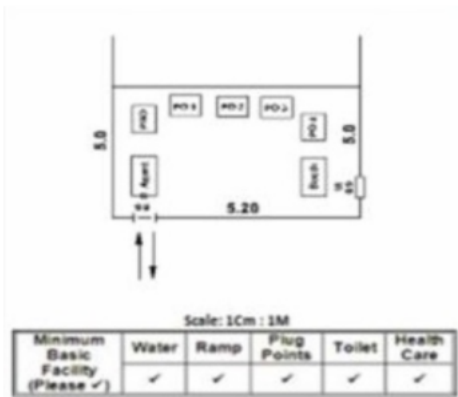

Google Map View

Polling Station Building Front View

Polling Station Front View

Cad View

Key MAP View

1 பெயர் : இசக்கியப்பன் - தந்தையின் பெயர்: கோமதி நாயகம் - வீட்டு எண் : 1 வயது : 62 பாலினம் : ஆண் Photo is available	TWX0501676	2 பெயர் : குரு நாகராஜன் - தந்தையின் பெயர்: இசக்கியப்பன் - வீட்டு எண் : 1 வயது : 29 பாலினம் : ஆண் Photo is available	TWX1135193	3 பெயர் : கணபதியாபிள்ளை - தந்தையின் பெயர்: வேலாயுதம் பிள்ளை - வீட்டு எண் : 2 வயது : 80 பாலினம் : ஆண் Photo is available	TWX0365346
4 பெயர் : முருகன் - தந்தையின் பெயர்: முத்தையா பிள்ளை - வீட்டு எண் : 2 வயது : 67 பாலினம் : ஆண் Photo is available	TWX0365494	5 பெயர் : சங்கர கோமதி - கணவர் பெயர்: முருகன் - வீட்டு எண் : 2 வயது : 60 பாலினம் : பெண் Photo is available	TWX0365320	6 பெயர் : லெட்சுமி - கணவர் பெயர்: இசக்கியப்பன் - வீட்டு எண் : 2 வயது : 56 பாலினம் : பெண் Photo is available	TWX0365361
7 பெயர் : வெங்கடேஷ் - தந்தையின் பெயர்: முருகன் - வீட்டு எண் : 2 வயது : 36 பாலினம் : ஆண் Photo is available	TWX0365502	8 பெயர் : சேது மாணிக்கப்பெருமாள் - தந்தையின் பெயர்: கணபதியா பிள்ளை - வீட்டு எண் : 2-1 வயது : 59 பாலினம் : ஆண் Photo is available	TWX0365429	9 பெயர் : சுந்தரி - கணவர் பெயர்: சேது மாணிக்கப்பெருமாள் - வீட்டு எண் : 2-1 வயது : 51 பாலினம் : பெண் Photo is available	TWX0365338
10 பெயர் : ஸ்ரீ நாகேஸ்வரி தந்தையின் பெயர்: மாணிக்கவாசகம் வீட்டு எண் : 2-1 வயது : 32 பாலினம் : பெண் Photo is available	TWX0862995	11 பெயர் : சாரதா பார்வதி - தந்தையின் பெயர்: மாணிக்க பெருமாள் - வீட்டு எண் : 2-1 வயது : 29 பாலினம் : பெண் Photo is available	TWX1135169	12 பெயர் : முருகேசன் - தந்தையின் பெயர்: சண்முகசுந்தரம் - வீட்டு எண் : 3 வயது : 56 பாலினம் : ஆண் Photo is available	TWX0796961
13 பெயர் : பேச்சியம்மாள் - கணவர் பெயர்: முருகேசன் - வீட்டு எண் : 3 வயது : 51 பாலினம் : பெண் Photo is available	TWX0796953	14 பெயர் : சரோஜா சங்கரி தந்தையின் பெயர்: முருகேசன் - வீட்டு எண் : 3 வயது : 29 பாலினம் : பெண் Photo is available	TWX1328772	15 பெயர் : சுந்தர் ராம் தந்தையின் பெயர்: முருகேசன் வீட்டு எண் : 3 வயது : 26 பாலினம் : ஆண் Photo is available	TWX1468115
16 பெயர் : பழனிவேல்முருகன் - தந்தையின் பெயர்: பட்டமுத்துதேவர் - வீட்டு எண் : 4-1 வயது : 62 பாலினம் : ஆண் Photo is available	FFH2992212	17 பெயர் : மரகதம் - கணவர் பெயர்: பழனிவேல்முருகன் - வீட்டு எண் : 4-1 வயது : 51 பாலினம் : பெண் Photo is available	FFH1817600	18 பெயர் : ராஜா - தந்தையின் பெயர்: தசரதராமன் - வீட்டு எண் : 4-2 வயது : 41 பாலினம் : ஆண் Photo is available	FFH1818889
19 பெயர் : பாலசங்கர் - தந்தையின் பெயர்: பழனி வேல் முருகன் - வீட்டு எண் : 4-102A வயது : 28 பாலினம் : ஆண் Photo is available	TWX1328756	20 பெயர் : சந்திரா - கணவர் பெயர்: பழனிமும்பனார் - வீட்டு எண் : 5-3 வயது : 65 பாலினம் : பெண் Photo is available	TWX2089399	21 பெயர் : இராமசாமி - தந்தையின் பெயர்: சங்கரன் - வீட்டு எண் : 5-A வயது : 58 பாலினம் : ஆண் Photo is available	TWX0796797
22 பெயர் : ஜெயலெட்சுமி - கணவர் பெயர்: குருநாதன் - வீட்டு எண் : 7 வயது : 65 பாலினம் : பெண் Photo is available	TWX0650838	23 பெயர் : முப்பிடாதிப்பன் - தந்தையின் பெயர்: குருநாதன் - வீட்டு எண் : 7 வயது : 36 பாலினம் : ஆண் Photo is available	TWX0650853	24 பெயர் : மாரியப்பன் - தந்தையின் பெயர்: சக்திமுருகன் - வீட்டு எண் : 7 வயது : 35 பாலினம் : ஆண் Photo is available	TWX0797027
25 பெயர் : வீராண்டியன் - தாயின் பெயர்: ஜெயலெட்சுமி - வீட்டு எண் : 7 வயது : 32 பாலினம் : ஆண் Photo is available	TWX0650846	26 பெயர் : பாண்டிரங்கன் - தந்தையின் பெயர்: சண்முகசுந்தரம் - வீட்டு எண் : 7-1 வயது : 72 பாலினம் : ஆண் Photo is available	TWX0365536	27 பெயர் : வசந்தகுமாரி - கணவர் பெயர்: பாண்டிரங்கன் - வீட்டு எண் : 7-1 வயது : 67 பாலினம் : பெண் Photo is available	TWX0365643
28 பெயர் : அந்தோணிராஜ் - தந்தையின் பெயர்: செபஸ்தியநாடார் - வீட்டு எண் : 7-1 வயது : 65 பாலினம் : ஆண் Photo is available	TWX2089423	29 பெயர் : செல்லத்தாய் - கணவர் பெயர்: அந்தோணிராஜ் - வீட்டு எண் : 7-1 வயது : 62 பாலினம் : பெண் Photo is available	TWX2089431	30 பெயர் : ராஜேஷ் - தந்தையின் பெயர்: அந்தோணிராஜ் - வீட்டு எண் : 7-1 வயது : 40 பாலினம் : ஆண் Photo is available	FFH1817378