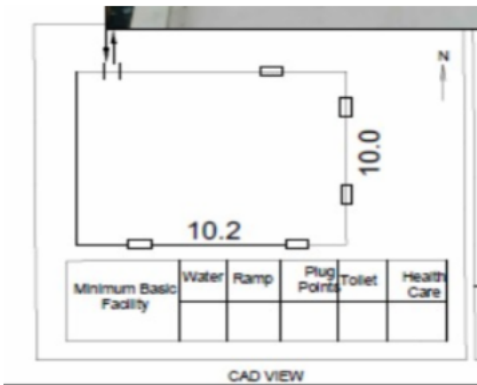

Google Map View

Polling Station Building Front View

Polling Station Front View

Cad View

Key MAP View

1 பெயர் : கிஷோர் - தந்தையின் பெயர்: வெங்கடாசலம் - வீட்டு எண் : 1G வயது : 32 பாலினம் : ஆண் Photo is available	TWX0651810	2 பெயர் : விநாயகம் - தந்தையின் பெயர்: ஆறுமுகம் - வீட்டு எண் : 2 வயது : 60 பாலினம் : ஆண் Photo is available	FFH1915586	3 பெயர் : சுப்புலட்சுமி - கணவர் பெயர்: விநாயகம் - வீட்டு எண் : 2 வயது : 53 பாலினம் : பெண் Photo is available	FFH1915594
4 பெயர் : மணிமேகலை - தந்தையின் பெயர்: விநாயகம் - வீட்டு எண் : 2 வயது : 31 பாலினம் : பெண் Photo is available	TWX1135839	5 பெயர் : சிதம்பர கோமதி சங்கர் தந்தையின் பெயர்: கோட்டீஸ்வரன் வீட்டு எண் : 2 வயது : 29 பாலினம் : ஆண் Photo is available	TWX1398858	6 பெயர் : சரவணன் தந்தையின் பெயர்: கோட்டீஸ்வரன் வீட்டு எண் : 2 வயது : 26 பாலினம் : ஆண் Photo is available	TWX1398866
7 பெயர் : பாப்பா - கணவர் பெயர்: சங்கரநாராயணன் - வீட்டு எண் : 3 வயது : 69 பாலினம் : பெண் Photo is available	TWX0276980	8 பெயர் : முத்து லெட்சுமி - தந்தையின் பெயர்: வெங்கடாச்சலபதி - வீட்டு எண் : 3 வயது : 35 பாலினம் : பெண் Photo is available	TWX0536698	9 பெயர் : அருளானந்தம் - தந்தையின் பெயர்: திருஞானம் - வீட்டு எண் : 4 வயது : 75 பாலினம் : ஆண் Photo is available	TWX0651844
10 பெயர் : ராமசாமி மு தந்தையின் பெயர்: முருகேசன் - வீட்டு எண் : 4 வயது : 57 பாலினம் : ஆண் Photo is available	TWX1047059	11 பெயர் : சங்கீதா - கணவர் பெயர்: ராமசாமி - வீட்டு எண் : 4 வயது : 46 பாலினம் : பெண் Photo is available	TWX0502112	12 பெயர் : பிரேமகுமாரி - கணவர் பெயர்: சங்கர்கணேஷ் - வீட்டு எண் : 4 வயது : 44 பாலினம் : பெண் Photo is available	TWX0798041
13 பெயர் : செல்வி - கணவர் பெயர்: சாமிநாதன் - வீட்டு எண் : 4 வயது : 41 பாலினம் : பெண் Photo is available	TWX1204940	14 பெயர் : பேச்சி - கணவர் பெயர்: ராமச்சந்திரன் - வீட்டு எண் : 4-1 வயது : 74 பாலினம் : பெண் Photo is available	TWX2093136	15 பெயர் : சங்கர்கணேஷ் - தந்தையின் பெயர்: ராமச்சந்திரன் - வீட்டு எண் : 4-1 வயது : 52 பாலினம் : ஆண் Photo is available	FFH1915560
16 பெயர் : சாமிநாதன் - தந்தையின் பெயர்: ராமச்சந்திரன் - வீட்டு எண் : 4-1 வயது : 51 பாலினம் : ஆண் Photo is available	TWX2093144	17 பெயர் : தேவராஜ் - தந்தையின் பெயர்: ராமச்சந்திரன் - வீட்டு எண் : 4-1 வயது : 48 பாலினம் : ஆண் Photo is available	FFH1113406	18 பெயர் : கணேசன் - தந்தையின் பெயர்: இசக்கியா பிள்ளை - வீட்டு எண் : 5 வயது : 69 பாலினம் : ஆண் Photo is available	TWX1047034
19 பெயர் : சத்தியசுப்பிரமணியன் - தந்தையின் பெயர்: கணேசன் - வீட்டு எண் : 5 வயது : 35 பாலினம் : ஆண் Photo is available	TWX1135680	20 பெயர் : தனலெட்சுமி - கணவர் பெயர்: முருகன் - வீட்டு எண் : 5/1 வயது : 35 பாலினம் : பெண் Photo is available	TWX0644955	21 பெயர் : ராமகிருஷ்ணன் - தந்தையின் பெயர்: திருஞானம் - வீட்டு எண் : 5ஏ-1 வயது : 65 பாலினம் : ஆண் Photo is available	TWX1204072
22 பெயர் : விஜய லெட்சுமி - கணவர் பெயர்: ராமகிருஷ்ணன் - வீட்டு எண் : 5ஏ-1 வயது : 59 பாலினம் : பெண் Photo is available	TWX1204080	23 பெயர் : சூர்யா - கணவர் பெயர்: ராமகிருஷ்ணன் - வீட்டு எண் : 5ஏ-1 வயது : 29 பாலினம் : பெண் Photo is available	TWX1204098	24 பெயர் : சரஸ்வதி தந்தையின் பெயர்: ராமகிருஷ்ணன் வீட்டு எண் : 5ஏ/1 வயது : 25 பாலினம் : பெண் Photo is available	TWX2156313
25 பெயர் : கலாநிதி - தந்தையின் பெயர்: சுப்பிரமணியன் - வீட்டு எண் : 5b-1 வயது : 67 பாலினம் : ஆண் Photo is available	TWX0226159	26 பெயர் : தங்கமான் மணி கணவர் பெயர்: மணி வீட்டு எண் : 6 வயது : 45 பாலினம் : பெண் Photo is available	TWX1494541	27 பெயர் : சசிப்பிரியா - தந்தையின் பெயர்: அருளானந்தம் - வீட்டு எண் : 6 வயது : 37 பாலினம் : பெண் Photo is available	TWX0226134
28 பெயர் : ராஜலெட்சுமி கணவர் பெயர்: வள்ளிநாயகம் வீட்டு எண் : 6 வயது : 36 பாலினம் : பெண் Photo is available	TWX1540772	29 பெயர் : சண்முக பிரியா தந்தையின் பெயர்: ஜெயராமன் வீட்டு எண் : 6 வயது : 24 பாலினம் : பெண் Photo is available	TWX2344471	30 பெயர் : சுகுமார் தந்தையின் பெயர்: ஜெயராமன் வீட்டு எண் : 6 வயது : 23 பாலினம் : ஆண் Photo is available	TWX2344877