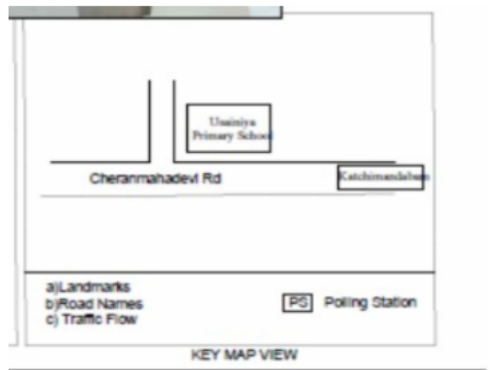

Google Map View

Polling Station Building Front View

Polling Station Front View

Cad View

Key MAP View

1 பெயர் : கிஷோர் - தந்தையின் பெயர்: வெங்கடாசலம் - வீட்டு எண் : 1G வயது : 32 பாலினம் : ஆண் Photo is available	TWX0651810	2 பெயர் : விநாயகம் - தந்தையின் பெயர்: ஆறுமுகம் - வீட்டு எண் : 2 வயது : 60 பாலினம் : ஆண் Photo is available	FFH1915586	3 பெயர் : சுப்புலட்சுமி - கணவர் பெயர்: விநாயகம் - வீட்டு எண் : 2 வயது : 53 பாலினம் : பெண் Photo is available	FFH1915594
4 பெயர் : மணிமேகலை - தந்தையின் பெயர்: விநாயகம் - வீட்டு எண் : 2 வயது : 31 பாலினம் : பெண் Photo is available	TWX1135839	5 பெயர் : சிதம்பர கோமதி சங்கர் தந்தையின் பெயர்: கோட்டீஸ்வரன் வீட்டு எண் : 2 வயது : 29 பாலினம் : ஆண் Photo is available	TWX1398858	6 பெயர் : சரவணன் தந்தையின் பெயர்: கோட்டீஸ்வரன் வீட்டு எண் : 2 வயது : 26 பாலினம் : ஆண் Photo is available	TWX1398866
7 பெயர் : பாப்பா - கணவர் பெயர்: சங்கரநாராயணன் - வீட்டு எண் : 3 வயது : 69 பாலினம் : பெண் Photo is available	TWX0276980	8 பெயர் : முத்து லெட்சுமி - தந்தையின் பெயர்: வெங்கடாச்சலபதி - வீட்டு எண் : 3 வயது : 35 பாலினம் : பெண் Photo is available	TWX0536698	9 பெயர் : அருளானந்தம் - தந்தையின் பெயர்: திருஞானம் - வீட்டு எண் : 4 வயது : 75 பாலினம் : ஆண் Photo is available	TWX0651844
10 பெயர் : ராமசாமி மு தந்தையின் பெயர்: முருகேசன் - வீட்டு எண் : 4 வயது : 57 பாலினம் : ஆண் Photo is available	TWX1047059	11 பெயர் : சங்கீதா - கணவர் பெயர்: ராமசாமி - வீட்டு எண் : 4 வயது : 46 பாலினம் : பெண் Photo is available	TWX0502112	12 பெயர் : பிரேமகுமாரி - கணவர் பெயர்: சங்கர்கணேஷ் - வீட்டு எண் : 4 வயது : 44 பாலினம் : பெண் Photo is available	TWX0798041
13 பெயர் : செல்வி - கணவர் பெயர்: சாமிநாதன் - வீட்டு எண் : 4 வயது : 41 பாலினம் : பெண் Photo is available	TWX1204940	14 பெயர் : பேச்சி - கணவர் பெயர்: ராமச்சந்திரன் - வீட்டு எண் : 4-1 வயது : 74 பாலினம் : பெண் Photo is available	TWX2093136	15 பெயர் : சங்கர்கணேஷ் - தந்தையின் பெயர்: ராமச்சந்திரன் - வீட்டு எண் : 4-1 வயது : 52 பாலினம் : ஆண் Photo is available	FFH1915560
16 பெயர் : சாமிநாதன் - தந்தையின் பெயர்: ராமச்சந்திரன் - வீட்டு எண் : 4-1 வயது : 51 பாலினம் : ஆண் Photo is available	TWX2093144	17 பெயர் : தேவராஜ் - தந்தையின் பெயர்: ராமச்சந்திரன் - வீட்டு எண் : 4-1 வயது : 48 பாலினம் : ஆண் Photo is available	FFH1113406	18 பெயர் : கணேசன் - தந்தையின் பெயர்: இசக்கியா பிள்ளை - வீட்டு எண் : 5 வயது : 69 பாலினம் : ஆண் Photo is available	TWX1047034
19 பெயர் : சத்தியசுப்பிரமணியன் - தந்தையின் பெயர்: கணேசன் - வீட்டு எண் : 5 வயது : 35 பாலினம் : ஆண் Photo is available	TWX1135680	20 பெயர் : தனலெட்சுமி - கணவர் பெயர்: முருகன் - வீட்டு எண் : 5/1 வயது : 35 பாலினம் : பெண் Photo is available	TWX0644955	21 பெயர் : ராமகிருஷ்ணன் - தந்தையின் பெயர்: திருஞானம் - வீட்டு எண் : 5ஏ-1 வயது : 65 பாலினம் : ஆண் Photo is available	TWX1204072
22 பெயர் : விஜய லெட்சுமி - கணவர் பெயர்: ராமகிருஷ்ணன் - வீட்டு எண் : 5ஏ-1 வயது : 59 பாலினம் : பெண் Photo is available	TWX1204080	23 பெயர் : சூர்யா - கணவர் பெயர்: ராமகிருஷ்ணன் - வீட்டு எண் : 5ஏ-1 வயது : 29 பாலினம் : பெண் Photo is available	TWX1204098	24 பெயர் : சரஸ்வதி தந்தையின் பெயர்: ராமகிருஷ்ணன் வீட்டு எண் : 5ஏ/1 வயது : 25 பாலினம் : பெண் Photo is available	TWX2156313
25 பெயர் : கலாநிதி - தந்தையின் பெயர்: சுப்பிரமணியன் - வீட்டு எண் : 5b-1 வயது : 67 பாலினம் : ஆண் Photo is available	TWX0226159	26 பெயர் : தங்கமான் மணி கணவர் பெயர்: மணி வீட்டு எண் : 6 வயது : 45 பாலினம் : பெண் Photo is available	TWX1494541	27 பெயர் : சசிப்பிரியா - தந்தையின் பெயர்: அருளானந்தம் - வீட்டு எண் : 6 வயது : 37 பாலினம் : பெண் Photo is available	TWX0226134
28 பெயர் : ராஜலெட்சுமி கணவர் பெயர்: வள்ளிநாயகம் வீட்டு எண் : 6 வயது : 36 பாலினம் : பெண் Photo is available	TWX1540772	29 பெயர் : சண்முக பிரியா தந்தையின் பெயர்: ஜெயராமன் வீட்டு எண் : 6 வயது : 24 பாலினம் : பெண் Photo is available	TWX2344471	30 பெயர் : சுகுமார் தந்தையின் பெயர்: ஜெயராமன் வீட்டு எண் : 6 வயது : 23 பாலினம் : ஆண் Photo is available	TWX2344877