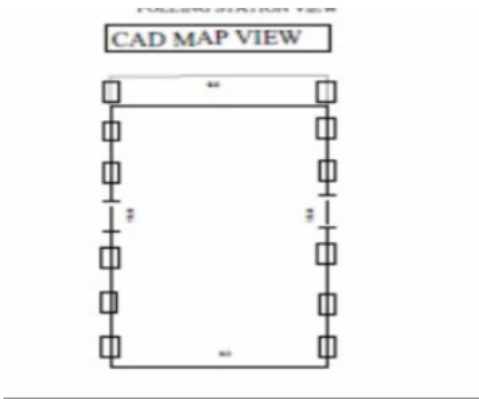

Google Map View

Polling Station Building Front View

Polling Station Front View

Cad View

Key MAP View

KEY MAP VIEW

	NO	NO	AREA	UP	NO UP
WOMEN BASIC FACILITY PLEASE	✓	✓	✓	✓	✓

சட்டமன்றத் தொகுதியின் எண் மற்றும் பெயர் : 224-திருநெல்வேலி பாகம் எண் : 28
பிரிவு எண் மற்றும் பெயர் 1-செழியநல்லூர் (வ.கி) செழியநல்லூர் (ஊ), மாடசாமி கோவில் தெரு, சொரிமாடசாமி கோவில் தெரு.