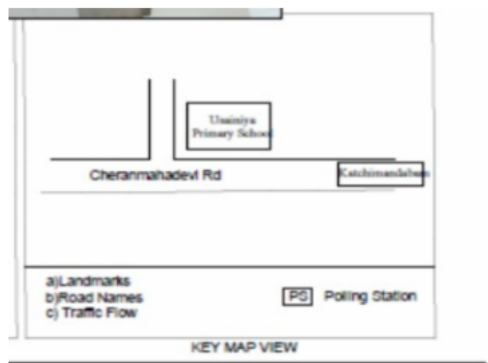

Google Map View

Polling Station Building Front View

Polling Station Front View

Cad View

Key MAP View

1 பெயர் : முருகன் - தந்தையின் பெயர்: சுடலை - வீட்டு எண் : 1 வயது : 52 பாலினம் : ஆண்	TWX0367235 Photo is available	2 பெயர் : மாரியம்மாள் - கணவர் பெயர்: மாரியப்பன் - வீட்டு எண் : 1 வயது : 51 பாலினம் : பெண்	TWX1921543 Photo is available	3 பெயர் : பர்வதம் செல்வி - கணவர் பெயர்: அருணாச்சலம் - வீட்டு எண் : 1 வயது : 42 பாலினம் : பெண்	TWX1135938 Photo is available
4 பெயர் : பானுமதி - தந்தையின் பெயர்: மாரியப்பன் - வீட்டு எண் : 1-15-1A வயது : 32 பாலினம் : பெண்	TWX1266717 Photo is available	5 பெயர் : மகேஷ்வரி - தந்தையின் பெயர்: மாரியப்பன் - வீட்டு எண் : 1A வயது : 30 பாலினம் : பெண்	TWX1047554 Photo is available	6 பெயர் : ரம்பாசெல்வி கணவர் பெயர்: அருண்குமார் வீட்டு எண் : 1/ஏ, 15 வயது : 25 பாலினம் : பெண்	TWX2276053 Photo is available
7 பெயர் : மாரியப்பன் - தந்தையின் பெயர்: செல்ல சாமி - வீட்டு எண் : 1B வயது : 57 பாலினம் : ஆண்	TWX0503060 Photo is available	8 பெயர் : முத்துகுமார் - தந்தையின் பெயர்: மாரியப்பன் - வீட்டு எண் : 1B வயது : 36 பாலினம் : ஆண்	TWX0502609 Photo is available	9 பெயர் : முகமதுஅனீபா - தந்தையின் பெயர்: உமர்சாகிப் - வீட்டு எண் : 1-b வயது : 52 பாலினம் : ஆண்	TWX0366922 Photo is available
10 பெயர் : செய்யதலிபாத்திமா - கணவர் பெயர்: முகமதுஹனீபா - வீட்டு எண் : 1-b வயது : 49 பாலினம் : பெண்	TWX0366880 Photo is available	11 பெயர் : மைதீன்பாஷா - தந்தையின் பெயர்: உசேன் - வீட்டு எண் : 1-E வயது : 45 பாலினம் : ஆண்	TWX0366955 Photo is available	12 பெயர் : ஜீனத் பேகம் - கணவர் பெயர்: சாதிக்காட்சா - வீட்டு எண் : 1E8-1 வயது : 51 பாலினம் : பெண்	TWX0652958 Photo is available
13 பெயர் : சாதிக்காட்சா - தந்தையின் பெயர்: மகபூப்பஜான் - வீட்டு எண் : 1E-8-1 வயது : 53 பாலினம் : ஆண்	TWX0653030 Photo is available	14 பெயர் : செளமியா தந்தையின் பெயர்: முத்துராமன் வீட்டு எண் : 2ஏ வயது : 22 பாலினம் : பெண்	TWX2369379 Photo is available	15 பெயர் : ராஜவேல் தந்தையின் பெயர்: முத்துராமன் வீட்டு எண் : 2பீ வயது : 20 பாலினம் : ஆண்	TWX2450898 Photo is available
16 பெயர் : இசக்கி பாண்டி தந்தையின் பெயர்: பண்டாரம் வீட்டு எண் : 3 வயது : 72 பாலினம் : ஆண்	TWX2426500 Photo is available	17 பெயர் : இசக்கி என்ற குமார் - தந்தையின் பெயர்: இசக்கி - வீட்டு எண் : 3 வயது : 56 பாலினம் : ஆண்	TWX1921568 Photo is available	18 பெயர் : பார்வதி கணவர் பெயர்: இசக்கி பாண்டி வீட்டு எண் : 3 வயது : 55 பாலினம் : பெண்	TWX2426518 Photo is available
19 பெயர் : காஞ்சனா - கணவர் பெயர்: குமார் - வீட்டு எண் : 3 வயது : 46 பாலினம் : பெண்	FFH1919588 Photo is available	20 பெயர் : மகராசி - கணவர் பெயர்: மணிகண்டன் - வீட்டு எண் : 3-1 வயது : 32 பாலினம் : பெண்	TWX0966648 Photo is available	21 பெயர் : இசக்கியம்மாள் - தந்தையின் பெயர்: மாரியப்பன் - வீட்டு எண் : 3-1 வயது : 31 பாலினம் : பெண்	TWX0966622 Photo is available
22 பெயர் : முத்துமாரி - கணவர் பெயர்: சுடலைமுத்து - வீட்டு எண் : 3-1 வயது : 29 பாலினம் : பெண்	TWX1135961 Photo is available	23 பெயர் : மாரியம்மாள் கணவர் பெயர்: மாரியப்பன் வீட்டு எண் : 3ஏ வயது : 43 பாலினம் : பெண்	TWX2391514 Photo is available	24 பெயர் : தேவி - கணவர் பெயர்: இசக்கி - வீட்டு எண் : 3-A வயது : 44 பாலினம் : பெண்	TWX0367284 Photo is available
25 பெயர் : கணேஷ் - தந்தையின் பெயர்: காமராஜ் - வீட்டு எண் : 3-A வயது : 37 பாலினம் : ஆண்	TWX0367334 Photo is available	26 பெயர் : சுப ஸ்ரீ முத்து மா தந்தையின் பெயர்: மாரியப்பன் வீட்டு எண் : 3 ஏ வயது : 20 பாலினம் : பெண்	TWX2576429 Photo is available	27 பெயர் : வேல்முருகன் - தந்தையின் பெயர்: நடராஜன் - வீட்டு எண் : 4 வயது : 62 பாலினம் : ஆண்	FFH1916667 Photo is available
28 பெயர் : சாந்தி - கணவர் பெயர்: வேல்முருகன் - வீட்டு எண் : 4 வயது : 53 பாலினம் : பெண்	FFH1916196 Photo is available	29 பெயர் : பாலசுப்பிரமணியன் - தந்தையின் பெயர்: வேல்முருகன் - வீட்டு எண் : 4 வயது : 34 பாலினம் : ஆண்	TWX1047521 Photo is available	30 பெயர் : மாரியப்பன் தந்தையின் பெயர்: சின்னத்துரை வீட்டு எண் : 4/15 வயது : 19 பாலினம் : ஆண்	TWX2577633 Photo is available