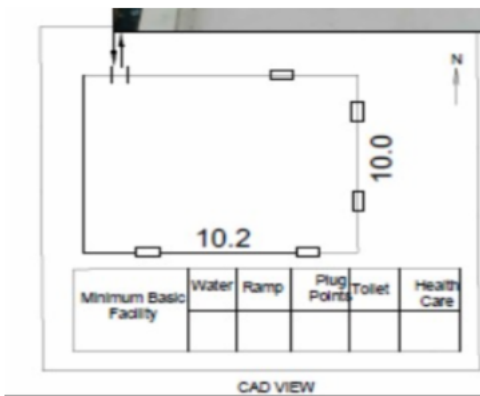

Google Map View

Polling Station Building Front View

Polling Station Front View

Cad View

Key MAP View

1 பெயர் : முருகன் - தந்தையின் பெயர்: சுடலை - வீட்டு எண் : 1 வயது : 52 பாலினம் : ஆண்	TWX0367235 Photo is available	2 பெயர் : மாரியம்மாள் - கணவர் பெயர்: மாரியப்பன் - வீட்டு எண் : 1 வயது : 51 பாலினம் : பெண்	TWX1921543 Photo is available	3 பெயர் : பர்வதம் செல்வி - கணவர் பெயர்: அருணாச்சலம் - வீட்டு எண் : 1 வயது : 42 பாலினம் : பெண்	TWX1135938 Photo is available
4 பெயர் : பானுமதி - தந்தையின் பெயர்: மாரியப்பன் - வீட்டு எண் : 1-15-1A வயது : 32 பாலினம் : பெண்	TWX1266717 Photo is available	5 பெயர் : மகேஷ்வரி - தந்தையின் பெயர்: மாரியப்பன் - வீட்டு எண் : 1A வயது : 30 பாலினம் : பெண்	TWX1047554 Photo is available	6 பெயர் : ரம்பாசெல்வி கணவர் பெயர்: அருண்குமார் வீட்டு எண் : 1/ஏ, 15 வயது : 25 பாலினம் : பெண்	TWX2276053 Photo is available
7 பெயர் : மாரியப்பன் - தந்தையின் பெயர்: செல்ல சாமி - வீட்டு எண் : 1B வயது : 57 பாலினம் : ஆண்	TWX0503060 Photo is available	8 பெயர் : முத்துகுமார் - தந்தையின் பெயர்: மாரியப்பன் - வீட்டு எண் : 1B வயது : 36 பாலினம் : ஆண்	TWX0502609 Photo is available	9 பெயர் : முகமதுஅனீபா - தந்தையின் பெயர்: உமர்சாகிப் - வீட்டு எண் : 1-b வயது : 52 பாலினம் : ஆண்	TWX0366922 Photo is available
10 பெயர் : செய்யதலிபாத்திமா - கணவர் பெயர்: முகமதுஹனீபா - வீட்டு எண் : 1-b வயது : 49 பாலினம் : பெண்	TWX0366880 Photo is available	11 பெயர் : மைதீன்பாஷா - தந்தையின் பெயர்: உசேன் - வீட்டு எண் : 1-E வயது : 45 பாலினம் : ஆண்	TWX0366955 Photo is available	12 பெயர் : ஜீனத் பேகம் - கணவர் பெயர்: சாதிக்காட்சா - வீட்டு எண் : 1E8-1 வயது : 51 பாலினம் : பெண்	TWX0652958 Photo is available
13 பெயர் : சாதிக்காட்சா - தந்தையின் பெயர்: மகபூப்பஜான் - வீட்டு எண் : 1E-8-1 வயது : 53 பாலினம் : ஆண்	TWX0653030 Photo is available	14 பெயர் : செளமியா தந்தையின் பெயர்: முத்துராமன் வீட்டு எண் : 2ஏ வயது : 22 பாலினம் : பெண்	TWX2369379 Photo is available	15 பெயர் : ராஜவேல் தந்தையின் பெயர்: முத்துராமன் வீட்டு எண் : 2பீ வயது : 20 பாலினம் : ஆண்	TWX2450898 Photo is available
16 பெயர் : இசக்கி பாண்டி தந்தையின் பெயர்: பண்டாரம் வீட்டு எண் : 3 வயது : 72 பாலினம் : ஆண்	TWX2426500 Photo is available	17 பெயர் : இசக்கி என்ற குமார் - தந்தையின் பெயர்: இசக்கி - வீட்டு எண் : 3 வயது : 56 பாலினம் : ஆண்	TWX1921568 Photo is available	18 பெயர் : பார்வதி கணவர் பெயர்: இசக்கி பாண்டி வீட்டு எண் : 3 வயது : 55 பாலினம் : பெண்	TWX2426518 Photo is available
19 பெயர் : காஞ்சனா - கணவர் பெயர்: குமார் - வீட்டு எண் : 3 வயது : 46 பாலினம் : பெண்	FFH1919588 Photo is available	20 பெயர் : மகராசி - கணவர் பெயர்: மணிகண்டன் - வீட்டு எண் : 3-1 வயது : 32 பாலினம் : பெண்	TWX0966648 Photo is available	21 பெயர் : இசக்கியம்மாள் - தந்தையின் பெயர்: மாரியப்பன் - வீட்டு எண் : 3-1 வயது : 31 பாலினம் : பெண்	TWX0966622 Photo is available
22 பெயர் : முத்துமாரி - கணவர் பெயர்: சுடலைமுத்து - வீட்டு எண் : 3-1 வயது : 29 பாலினம் : பெண்	TWX1135961 Photo is available	23 பெயர் : மாரியம்மாள் கணவர் பெயர்: மாரியப்பன் வீட்டு எண் : 3ஏ வயது : 43 பாலினம் : பெண்	TWX2391514 Photo is available	24 பெயர் : தேவி - கணவர் பெயர்: இசக்கி - வீட்டு எண் : 3-A வயது : 44 பாலினம் : பெண்	TWX0367284 Photo is available
25 பெயர் : கணேஷ் - தந்தையின் பெயர்: காமராஜ் - வீட்டு எண் : 3-A வயது : 37 பாலினம் : ஆண்	TWX0367334 Photo is available	26 பெயர் : சுப ஸ்ரீ முத்து மா தந்தையின் பெயர்: மாரியப்பன் வீட்டு எண் : 3 ஏ வயது : 20 பாலினம் : பெண்	TWX2576429 Photo is available	27 பெயர் : வேல்முருகன் - தந்தையின் பெயர்: நடராஜன் - வீட்டு எண் : 4 வயது : 62 பாலினம் : ஆண்	FFH1916667 Photo is available
28 பெயர் : சாந்தி - கணவர் பெயர்: வேல்முருகன் - வீட்டு எண் : 4 வயது : 53 பாலினம் : பெண்	FFH1916196 Photo is available	29 பெயர் : பாலசுப்பிரமணியன் - தந்தையின் பெயர்: வேல்முருகன் - வீட்டு எண் : 4 வயது : 34 பாலினம் : ஆண்	TWX1047521 Photo is available	30 பெயர் : மாரியப்பன் தந்தையின் பெயர்: சின்னத்துரை வீட்டு எண் : 4/15 வயது : 19 பாலினம் : ஆண்	TWX2577633 Photo is available