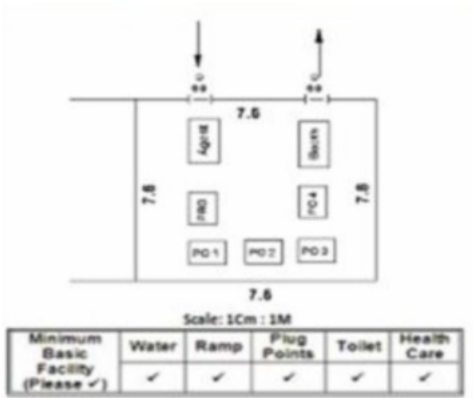

கையொப்பம்

Nazri Naksha

Google Map View

Polling Station Building Front View

Polling Station Front View

Cad View

Key MAP View

| | | | | | |
|--|------------|--|------------|--|------------|
| # 1 பெயர் : செல்வமாரி ஆ தந்தையின் பெயர்: ஆவுடையப்பன் - வீட்டு எண் : 1 வயது : 37 பாலினம் : ஆண் Photo is available | TWX0086603 | 2 பெயர் : மாரியப்பன் - தந்தையின் பெயர்: ஆவுடையப்பன் - வீட்டு எண் : 1 வயது : 37 பாலினம் : ஆண் Photo is available | TWX0086652 | 3 பெயர் : மாரியப்பன் - தந்தையின் பெயர்: தங்கம் - வீட்டு எண் : 2-2 வயது : 29 பாலினம் : ஆண் Photo is available | TWX1153816 |
| 4 பெயர் : நந்திதா தந்தையின் பெயர்: சுப்பிரமணியன் வீட்டு எண் : 2/5 வயது : 20 பாலினம் : பெண் Photo is available | TWX2512820 | 5 பெயர் : சுரேஷ் - தந்தையின் பெயர்: சுப்பிரமணியன் - வீட்டு எண் : 3-1 வயது : 27 பாலினம் : ஆண் Photo is available | TWX1385533 | 6 பெயர் : சுப்பிரமணியன் - தந்தையின் பெயர்: நெல்லையப்பன் - வீட்டு எண் : 5 வயது : 52 பாலினம் : ஆண் Photo is available | TWX1927599 |
| 7 பெயர் : முத்துராஜ் - தந்தையின் பெயர்: முத்துகுமார் - வீட்டு எண் : 5 வயது : 50 பாலினம் : ஆண் Photo is available | TWX0504514 | 8 பெயர் : கவிதா - கணவர் பெயர்: சுப்பிரமணியன் - வீட்டு எண் : 5 வயது : 46 பாலினம் : பெண் Photo is available | TWX0801407 | 9 பெயர் : பழனி - தந்தையின் பெயர்: சங்கரன் - வீட்டு எண் : 5 வயது : 44 பாலினம் : ஆண் Photo is available | TWX0368621 |
| 10 பெயர் : சுப்புலட்சுமி - கணவர் பெயர்: முத்தராஜ் - வீட்டு எண் : 5 வயது : 44 பாலினம் : பெண் Photo is available | TWX0504530 | 11 பெயர் : செபஸ்டியன் - தந்தையின் பெயர்: மேபல் மாத் - வீட்டு எண் : 5 வயது : 44 பாலினம் : ஆண் Photo is available | TWX0801134 | 12 பெயர் : ஞானசேகரன் - தந்தையின் பெயர்: சேதுராமஆசாரி - வீட்டு எண் : 5b வயது : 73 பாலினம் : ஆண் Photo is available | TWX0224360 |
| 13 பெயர் : மகாலட்சுமி - தந்தையின் பெயர்: ஞானசேகரன் - வீட்டு எண் : 5b வயது : 36 பாலினம் : பெண் Photo is available | TWX0796342 | 14 பெயர் : மகாலட்சுமி பா தந்தையின் பெயர்: பாண்டியராஜ் வீட்டு எண் : 5பி வயது : 31 பாலினம் : பெண் Photo is available | YXB0658054 | 15 பெயர் : விஜயராணி - கணவர் பெயர்: செபஸ்டியன் - வீட்டு எண் : 5-B1 வயது : 40 பாலினம் : பெண் Photo is available | TWX0800938 |
| 16 பெயர் : மாலதி - கணவர் பெயர்: சுப்பிரமணியன் - வீட்டு எண் : 7 வயது : 56 பாலினம் : பெண் Photo is available | TWX1927607 | 17 பெயர் : ராஜேஸ்வரி - தந்தையின் பெயர்: சிதம்பரமுதலியார் - வீட்டு எண் : 7 வயது : 46 பாலினம் : பெண் Photo is available | FFH3178399 | 18 பெயர் : அருண்சிதம்பரம் - தந்தையின் பெயர்: சுப்பிரமணியன் - வீட்டு எண் : 7 வயது : 31 பாலினம் : ஆண் Photo is available | TWX2204089 |
| 19 பெயர் : சிதம்பரவடிவு - கணவர் பெயர்: நீலகண்டன் - வீட்டு எண் : 7-1 வயது : 77 பாலினம் : பெண் Photo is available | TWX0967836 | 20 பெயர் : முஹம்மது தாரிக் - தந்தையின் பெயர்: சுப்பிரமணியன் - வீட்டு எண் : 7-17B வயது : 30 பாலினம் : ஆண் Photo is available | TWX1015569 | 21 பெயர் : சந்திரா - தந்தையின் பெயர்: கருப்பையா - வீட்டு எண் : 8-A வயது : 73 பாலினம் : பெண் Photo is available | TWX0801191 |
| 22 பெயர் : பரத் நனலால் ஷா - தந்தையின் பெயர்: நனலால் சுனிலால் ஷா - வீட்டு எண் : 9 வயது : 64 பாலினம் : ஆண் Photo is available | FFH3178506 | 23 பெயர் : நிஷாந்த் ப ஷா - தந்தையின் பெயர்: பரத் ந ஷா - வீட்டு எண் : 9 வயது : 37 பாலினம் : ஆண் Photo is available | TWX0567099 | 24 பெயர் : ருச்சித்தா பரத் - தந்தையின் பெயர்: பரத் நனலால் ஷா - வீட்டு எண் : 9 வயது : 35 பாலினம் : பெண் Photo is available | TWX0504266 |
| 25 பெயர் : குஷ்பு - கணவர் பெயர்: நிஷாந்த் - வீட்டு எண் : 9 வயது : 34 பாலினம் : பெண் Photo is available | TWX1136845 | 26 பெயர் : குத்தாலம் - தந்தையின் பெயர்: கல்யாணசுந்தரம் - வீட்டு எண் : 9 வயது : 33 பாலினம் : ஆண் Photo is available | TWX0504316 | 27 பெயர் : ராமநாதன் - தந்தையின் பெயர்: முத்துசிவன் - வீட்டு எண் : 10 வயது : 75 பாலினம் : ஆண் Photo is available | TWX1927623 |
| 28 பெயர் : செல்லம்மாள் - கணவர் பெயர்: ராமநாதன் - வீட்டு எண் : 10 வயது : 69 பாலினம் : பெண் Photo is available | TWX1927631 | 29 பெயர் : மணிமுத்து - தந்தையின் பெயர்: ராமநாதன் - வீட்டு எண் : 10 வயது : 46 பாலினம் : ஆண் Photo is available | FFH1904929 | 30 பெயர் : மாரியப்பன் எ சண்முகசுந்தரம் - தந்தையின் பெயர்: ராமநாதன் - வீட்டு எண் : 10 வயது : 41 பாலினம் : ஆண் Photo is available | FFH3178167 |