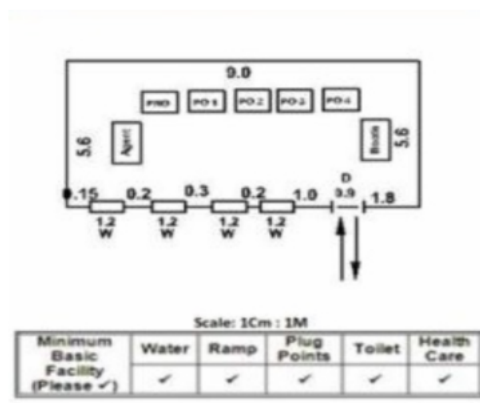

Google Map View

Polling Station Building Front View

Polling Station Front View

Cad View

Key MAP View

1 பெயர் : வெங்கட்ராமன் இதரர் பெயர்: கணபதி சுந்தரம் வீட்டு எண் : 1 வயது : 70 பாலினம் : ஆண் Photo is available	TWX2271328	2 பெயர் : கோமதி கணவர் பெயர்: வெங்கட்ராமன் வீட்டு எண் : 1 வயது : 60 பாலினம் : பெண் Photo is available	TWX1546316	3 பெயர் : சகுந்தலாகாந்தம்மாள் - தந்தையின் பெயர்: வெங்கையாபிள்ளை - வீட்டு எண் : 1-1 வயது : 86 பாலினம் : பெண் Photo is available	TWX1932623
4 பெயர் : கிருஷ்ணமூர்த்தி க இதரர் பெயர்: காயத்ரி கி வீட்டு எண் : 4/138 வயது : 47 பாலினம் : ஆண் Photo is available	TWX2444768	5 பெயர் : காயத்ரி கணவர் பெயர்: கிருஷ்ணமூர்த்தி வீட்டு எண் : 4/138 வயது : 41 பாலினம் : பெண் Photo is available	TWX2439784	6 பெயர் : சரஸ்வதி கணவர் பெயர்: முருகன் வீட்டு எண் : 5 வயது : 63 பாலினம் : பெண் Photo is available	TWX2197804
7 பெயர் : பிறைரகுடன் - தந்தையின் பெயர்: அய்யாசாமி - வீட்டு எண் : 5ஏ-2 வயது : 32 பாலினம் : ஆண் Photo is available	TWX0802165	8 பெயர் : இசக்கி முத்து குமார் தந்தையின் பெயர்: தேவராஜ் வீட்டு எண் : 6 வயது : 43 பாலினம் : ஆண் Photo is available	TWX1496819	9 பெயர் : ஜெயபுரீ தந்தையின் பெயர்: பகவதி பெருமாள் வீட்டு எண் : 6 ஏ வயது : 20 பாலினம் : பெண் Photo is available	TWX2570711
10 பெயர் : பொன் பார்வதி கணவர் பெயர்: பகவதி பெருமாள் எ சேகர் வீட்டு எண் : 6B வயது : 51 பாலினம் : பெண் Photo is available	TWX1523927	11 பெயர் : ஸ்ரபன் - தந்தையின் பெயர்: செல்லப்பா - வீட்டு எண் : 7 வயது : 30 பாலினம் : ஆண் Photo is available	TWX0968446	12 பெயர் : சொக்கலிங்கம் தந்தையின் பெயர்: சுந்தரகுருக்கள் வீட்டு எண் : 7/56 வயது : 38 பாலினம் : ஆண் Photo is available	TWX2331627
13 பெயர் : கனகசபாபதி - தந்தையின் பெயர்: வீரபாகு - வீட்டு எண் : 9 வயது : 58 பாலினம் : ஆண் Photo is available	FFH1885763	14 பெயர் : நாச்சியார் - கணவர் பெயர்: முத்தையாபிள்ளை - வீட்டு எண் : 10 வயது : 86 பாலினம் : பெண் Photo is available	FFH1887090	15 பெயர் : நம்பிராஜன் - தந்தையின் பெயர்: முத்தையாபிள்ளை - வீட்டு எண் : 10 வயது : 55 பாலினம் : ஆண் Photo is available	FFH1887074
16 பெயர் : ராஜராஜேஸ்வரி - கணவர் பெயர்: நம்பிராஜன் - வீட்டு எண் : 10 வயது : 50 பாலினம் : பெண் Photo is available	FFH1887082	17 பெயர் : சண்முகம் - தந்தையின் பெயர்: ஆறுமுகம் - வீட்டு எண் : 11 வயது : 84 பாலினம் : ஆண் Photo is available	FFH1885870	18 பெயர் : லெட்சுமி - கணவர் பெயர்: சண்முகம் - வீட்டு எண் : 11 வயது : 77 பாலினம் : பெண் Photo is available	FFH1885862
19 பெயர் : வனராஜ் - தந்தையின் பெயர்: சண்முகம் - வீட்டு எண் : 11 வயது : 50 பாலினம் : ஆண் Photo is available	FFH1886969	20 பெயர் : கோமதிபுவனா - கணவர் பெயர்: வனராஜ் - வீட்டு எண் : 11 வயது : 40 பாலினம் : பெண் Photo is available	TWX0368944	21 பெயர் : சுப்ரஜா தந்தையின் பெயர்: கோமதிநாராயணன் வீட்டு எண் : 11/1 வயது : 24 பாலினம் : பெண் Photo is available	TWX2271237
22 பெயர் : திருமலைவடிவு - கணவர் பெயர்: சபாபதி - வீட்டு எண் : 12 வயது : 78 பாலினம் : பெண் Photo is available	TWX1932631	23 பெயர் : கா பிரியதர்ஷினி தந்தையின் பெயர்: கே காளிதாஸ் வீட்டு எண் : 12 0மாடி வயது : 23 பாலினம் : பெண் Photo is available	TWX2434074	24 பெயர் : கீதா - கணவர் பெயர்: ஜெனார்த்தனன் - வீட்டு எண் : 14 வயது : 61 பாலினம் : பெண் Photo is available	TWX1049238
25 பெயர் : சுப்பிரமணி - தந்தையின் பெயர்: ஜெனார்த்தனன் - வீட்டு எண் : 14 வயது : 34 பாலினம் : ஆண் Photo is available	TWX1049162	26 பெயர் : பிரமநாயகம் - தந்தையின் பெயர்: பாடகலிங்கம் - வீட்டு எண் : 14 வயது : 33 பாலினம் : ஆண் Photo is available	TWX0696245	27 பெயர் : ஜெயராம் - தந்தையின் பெயர்: ஜெனார்த்தனன் - வீட்டு எண் : 14 வயது : 30 பாலினம் : ஆண் Photo is available	TWX1049360
28 பெயர் : லெட்சுமணன் - தந்தையின் பெயர்: கைலாசம் - வீட்டு எண் : 14 வயது : 30 பாலினம் : ஆண் Photo is available	TWX1049378	29 பெயர் : மாரியப்பன் - தந்தையின் பெயர்: கைலாசம் - வீட்டு எண் : 14 வயது : 29 பாலினம் : ஆண் Photo is available	TWX1267418	30 பெயர் : இசக்கி முத்து தந்தையின் பெயர்: கண்ணன் வீட்டு எண் : 14/1 வயது : 26 பாலினம் : ஆண் Photo is available	TWX2271674