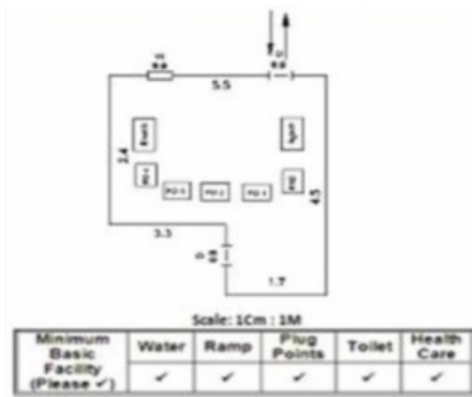

வாக்காளர் பதிவு அலுவலரின்
கையொப்பம்

Nazri Naksha

Google Map View

Polling Station Building Front View

Polling Station Front View

Cad View

Key MAP View

| | | |
|---|--|---|
| 1 பெயர் : முருகன் - தந்தையின் பெயர்: கிருஷ்ணன் - வீட்டு எண் : 1 வயது : 78 பாலினம் : ஆண் Photo is available TWX1137868 | 2 பெயர் : இன்பம் - கணவர் பெயர்: முருகன் - வீட்டு எண் : 1 வயது : 75 பாலினம் : பெண் Photo is available TWX1137918 | 3 பெயர் : பேச்சிமுத்து - தந்தையின் பெயர்: பொன்னுச்சாமி நாடார் - வீட்டு எண் : 1 வயது : 68 பாலினம் : ஆண் Photo is available TWX1050244 |
| 4 பெயர் : முத்தையா எ ரமேஷ் - தந்தையின் பெயர்: ராதாமுத்துகுமாரசாமி - வீட்டு எண் : 1 வயது : 61 பாலினம் : ஆண் Photo is available TWX1941053 | 5 பெயர் : மாரியப்பன் - தந்தையின் பெயர்: இசக்கிமுத்து - வீட்டு எண் : 1 வயது : 53 பாலினம் : ஆண் Photo is available TWX0088229 | 6 பெயர் : வேலம்மாள் - கணவர் பெயர்: மாரியப்பன் - வீட்டு எண் : 1 வயது : 51 பாலினம் : பெண் Photo is available TWX0088237 |
| 7 பெயர் : பொன்றாஜ் - தந்தையின் பெயர்: பேச்சிமுத்து - வீட்டு எண் : 1 வயது : 40 பாலினம் : ஆண் Photo is available TWX1050269 | 8 பெயர் : செல்வகுமாரி - தந்தையின் பெயர்: பட்டப்பா - வீட்டு எண் : 1 வயது : 38 பாலினம் : பெண் Photo is available TWX1138122 | 9 பெயர் : ஹேமா - கணவர் பெயர்: தனராஜா - வீட்டு எண் : 1 வயது : 37 பாலினம் : பெண் Photo is available TWX0803114 |
| 10 பெயர் : இசக்கிவினோத் - தந்தையின் பெயர்: ஆறுமுகம் - வீட்டு எண் : 1 வயது : 36 பாலினம் : ஆண் Photo is available TWX0087528 | 11 பெயர் : தங்கமாரியப்பன் - தந்தையின் பெயர்: பேச்சிமுத்து - வீட்டு எண் : 1 வயது : 35 பாலினம் : ஆண் Photo is available TWX0803122 | 12 பெயர் : பத்மாவதி - கணவர் பெயர்: நெல்லையப்பன் - வீட்டு எண் : 1/3 வயது : 60 பாலினம் : பெண் Photo is available TWX1940287 |
| 13 பெயர் : உலகநாதன் - தந்தையின் பெயர்: நெல்லையப்பன் - வீட்டு எண் : 1/3 வயது : 40 பாலினம் : ஆண் Photo is available FFH1934132 | 14 பெயர் : கௌதம் - தந்தையின் பெயர்: நடராஜன் - வீட்டு எண் : 1A வயது : 37 பாலினம் : ஆண் Photo is available TWX0088377 | 15 பெயர் : பிரமநாயகம் - தந்தையின் பெயர்: சுப்பிரமணியபிள்ளை - வீட்டு எண் : 1 மாடி வயது : 76 பாலினம் : ஆண் Photo is available RMM1690890 |
| 16 பெயர் : தில்லை - தந்தையின் பெயர்: சுப்பையா - வீட்டு எண் : 2 வயது : 70 பாலினம் : ஆண் Photo is available TWX0655373 | 17 பெயர் : மாரியம்மாள் - கணவர் பெயர்: தில்லை - வீட்டு எண் : 2 வயது : 64 பாலினம் : பெண் Photo is available TWX0655910 | 18 பெயர் : காளிச்சாமி - தந்தையின் பெயர்: ராமசாமி - வீட்டு எண் : 2 வயது : 46 பாலினம் : ஆண் Photo is available TWX0088385 |
| 19 பெயர் : சுப்பையா - தந்தையின் பெயர்: தில்லை - வீட்டு எண் : 2 வயது : 45 பாலினம் : ஆண் Photo is available TWX0655845 | 20 பெயர் : கலைவாணி தந்தையின் பெயர்: மகராஜன் வீட்டு எண் : 2 வயது : 27 பாலினம் : பெண் Photo is available TWX1462589 | 21 பெயர் : செல்லாநித்யபுரீ தந்தையின் பெயர்: பழனிப்பன் வீட்டு எண் : 2 வயது : 24 பாலினம் : பெண் Photo is available TWX2436533 |
| 22 பெயர் : பழனியப்பன் டி எஸ் எஸ் தந்தையின் பெயர்: சுப்பிரமணியன் - வீட்டு எண் : 2ஏ/2 வயது : 61 பாலினம் : ஆண் Photo is available TWX0087437 | 23 பெயர் : நார்திஷா - கணவர் பெயர்: முகம்மதுரபிக் - வீட்டு எண் : 2B-2 வயது : 37 பாலினம் : பெண் Photo is available TWX0154278 | 24 பெயர் : தாயம்மாள் கணவர் பெயர்: சுப்பிரமணியன் வீட்டு எண் : 2,வேலாயுதம் பிள்ளை காம்பவுண்ட் வயது : 57 பாலினம் : பெண் Photo is available TWX2601433 |
| 25 பெயர் : வேலாயுதம்பிள்ளை - தந்தையின் பெயர்: புன்னவனம்பிள்ளை - வீட்டு எண் : 3 வயது : 85 பாலினம் : ஆண் Photo is available TWX1939057 | 26 பெயர் : கனகலட்சுமி - கணவர் பெயர்: வேலாயுதம் பிள்ளை - வீட்டு எண் : 3 வயது : 80 பாலினம் : பெண் Photo is available TWX1939065 | 27 பெயர் : சரோஜா - கணவர் பெயர்: முத்துசாமி - வீட்டு எண் : 3 வயது : 67 பாலினம் : பெண் Photo is available TWX0087700 |
| 28 பெயர் : சுப்பு - கணவர் பெயர்: குலசேகரன் - வீட்டு எண் : 3 வயது : 62 பாலினம் : பெண் Photo is available TWX0969402 | 29 பெயர் : சண்முகம் - தந்தையின் பெயர்: நெல்லையப்பன் - வீட்டு எண் : 3 வயது : 50 பாலினம் : ஆண் Photo is available TWX0863308 | 30 பெயர் : சங்கர் - தந்தையின் பெயர்: குலசேகரன் - வீட்டு எண் : 3 வயது : 44 பாலினம் : ஆண் Photo is available TWX0969444 |