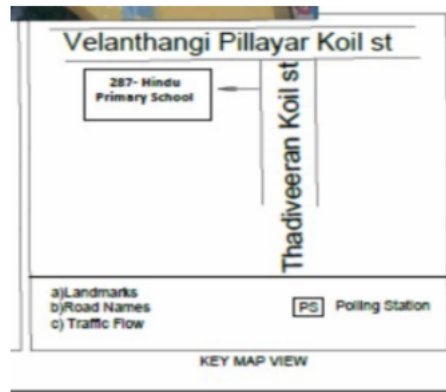

Key MAP View