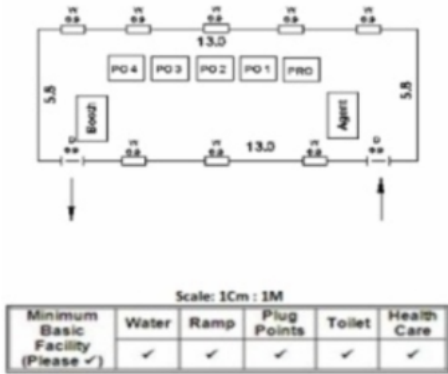

Cad View

Key MAP View