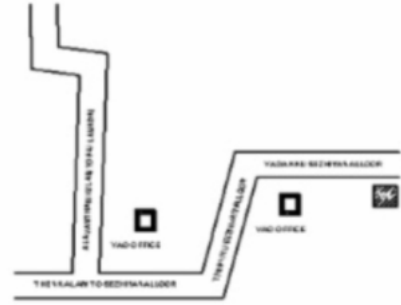

Cad View

Key MAP View