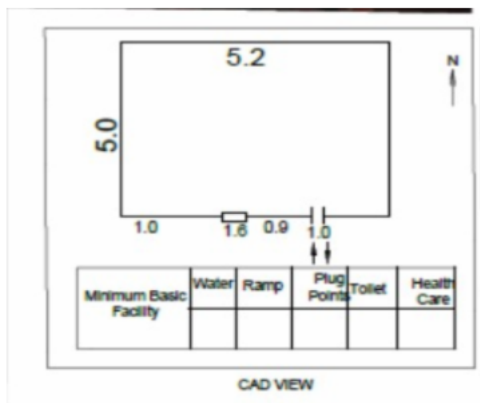

Google Map View

Polling Station Building Front View

Polling Station Front View

Cad View

Key MAP View

1 பெயர் : லெட்சுமணன் - தந்தையின் பெயர்: ஆறுமுகம் - வீட்டு எண் : 1 வயது : 56 பாலினம் : ஆண்	TWX2023331 Photo is available	2 பெயர் : சுப்பு லெட்சுமி - கணவர் பெயர்: லெட்சுமணன் - வீட்டு எண் : 2 வயது : 53 பாலினம் : பெண்	TWX0970269 Photo is available	3 பெயர் : காள்ஸ்வரன் தந்தையின் பெயர்: லெட்சுமணன் வீட்டு எண் : 2ஏ வயது : 25 பாலினம் : ஆண்	TWX1470715 Photo is available
4 பெயர் : ஆகாஷ் கு தந்தையின் பெயர்: குமார் வீட்டு எண் : 2ஏ வயது : 22 பாலினம் : ஆண்	TWX2387173 Photo is available	5 பெயர் : விகாஷ் கு தந்தையின் பெயர்: குமார் வீட்டு எண் : 2ஏ வயது : 20 பாலினம் : ஆண்	TWX2505097 Photo is available	6 பெயர் : குமார் - தந்தையின் பெயர்: ஆறுமுகம் - வீட்டு எண் : 2-A வயது : 53 பாலினம் : ஆண்	TWX0970277 Photo is available
7 பெயர் : மாரிசெல்வி - கணவர் பெயர்: குமார் - வீட்டு எண் : 2-A வயது : 47 பாலினம் : பெண்	TWX0970285 Photo is available	8 பெயர் : சுப்பிரமணியன் - தந்தையின் பெயர்: குமராண்டிமுப்பனார் - வீட்டு எண் : 3 வயது : 80 பாலினம் : ஆண்	TWX2023349 Photo is available	9 பெயர் : வசந்தா - கணவர் பெயர்: சுப்பிரமணியன் - வீட்டு எண் : 3 வயது : 74 பாலினம் : பெண்	TWX2023356 Photo is available
10 பெயர் : சுப்புலெஷ்மி - தந்தையின் பெயர்: சுப்பிரமணியன் - வீட்டு எண் : 3 வயது : 46 பாலினம் : பெண்	FFH3003985 Photo is available	11 பெயர் : செந்தில்குமார் - தந்தையின் பெயர்: சுப்பிரமணியன் - வீட்டு எண் : 3 வயது : 44 பாலினம் : ஆண்	FFH1948736 Photo is available	12 பெயர் : கோமா சுந்தர் - தந்தையின் பெயர்: அறுமுகம் - வீட்டு எண் : 4 வயது : 55 பாலினம் : ஆண்	TWX0088930 Photo is available
13 பெயர் : சாந்தி - கணவர் பெயர்: அருணாசலம் - வீட்டு எண் : 4 வயது : 54 பாலினம் : பெண்	TWX2023372 Photo is available	14 பெயர் : ஜோதி பிரியா - கணவர் பெயர்: கோமா சுந்தர் - வீட்டு எண் : 4 வயது : 48 பாலினம் : பெண்	TWX0088948 Photo is available	15 பெயர் : ஸ்ரீ ரதி மீரா தந்தையின் பெயர்: கோமா சுந்தர் வீட்டு எண் : 4 வயது : 24 பாலினம் : பெண்	TWX2205771 Photo is available
16 பெயர் : வள்ளியம்மாள் - கணவர் பெயர்: ஆறுமுகம் - வீட்டு எண் : 5 வயது : 86 பாலினம் : பெண்	FFH3004066 Photo is available	17 பெயர் : ரவி கணேஷ் - தந்தையின் பெயர்: ஆறுமுகம் - வீட்டு எண் : 5 வயது : 64 பாலினம் : ஆண்	TWX0088906 Photo is available	18 பெயர் : பார்வதி - கணவர் பெயர்: ரவிகணேஷ் - வீட்டு எண் : 5 வயது : 50 பாலினம் : பெண்	FFH3004124 Photo is available
19 பெயர் : மாதங்கி - தந்தையின் பெயர்: ரவிகணேஷ் - வீட்டு எண் : 5 வயது : 30 பாலினம் : பெண்	TWX1138833 Photo is available	20 பெயர் : ஆறுமுகம் - தந்தையின் பெயர்: ரவிகணேஷ் - வீட்டு எண் : 5-1 வயது : 32 பாலினம் : ஆண்	TWX0970368 Photo is available	21 பெயர் : காந்திமதி - கணவர் பெயர்: இசக்கிமுத்து - வீட்டு எண் : 6 வயது : 36 பாலினம் : பெண்	TWX0970350 Photo is available
22 பெயர் : மாரிவள்ளி - கணவர் பெயர்: பரமசிவன் - வீட்டு எண் : 6-1 வயது : 36 பாலினம் : பெண்	TWX1138692 Photo is available	23 பெயர் : லட்சுமிஅம்மாள் - கணவர் பெயர்: பேச்சிமுத்து - வீட்டு எண் : 7-1 வயது : 81 பாலினம் : பெண்	TWX0228981 Photo is available	24 பெயர் : பூமி - கணவர் பெயர்: சுப்பையா - வீட்டு எண் : 7-3 வயது : 64 பாலினம் : பெண்	TWX2023398 Photo is available
25 பெயர் : ஆச்சியம்மாள் - கணவர் பெயர்: பழனிப்பன் - வீட்டு எண் : 9 வயது : 81 பாலினம் : பெண்	TWX2023406 Photo is available	26 பெயர் : சங்கர் - தந்தையின் பெயர்: பழனிப்பன் - வீட்டு எண் : 9 வயது : 55 பாலினம் : ஆண்	FFH1954239 Photo is available	27 பெயர் : முத்துமாரி - கணவர் பெயர்: சங்கர் - வீட்டு எண் : 9 வயது : 45 பாலினம் : பெண்	FFH3194917 Photo is available
# 28 பெயர் : சிவ சக்தி குமார் செ தந்தையின் பெயர்: செல்வ ராஜ் வீட்டு எண் : 9/17/9ஏ வயது : 23 பாலினம் : ஆண்	TWX2207777 Photo is available	29 பெயர் : சங்கர் - தந்தையின் பெயர்: சுடலை முத்து - வீட்டு எண் : 9A வயது : 46 பாலினம் : ஆண்	XQP0442228 Photo is available	30 பெயர் : அருண் குமார் தந்தையின் பெயர்: அறிஞர் செல்வம் வீட்டு எண் : 9/ஏ வயது : 24 பாலினம் : ஆண்	TWX2207876 Photo is available