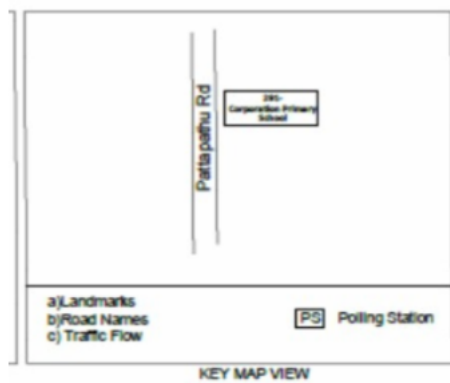

Google Map View

Polling Station Building Front View

Polling Station Front View

Cad View

Key MAP View

1 பெயர் : லெட்சுமணன் - தந்தையின் பெயர்: ஆறுமுகம் - வீட்டு எண் : 1 வயது : 56 பாலினம் : ஆண்	TWX2023331 Photo is available	2 பெயர் : சுப்பு லெட்சுமி - கணவர் பெயர்: லெட்சுமணன் - வீட்டு எண் : 2 வயது : 53 பாலினம் : பெண்	TWX0970269 Photo is available	3 பெயர் : காள்ஸ்வரன் தந்தையின் பெயர்: லெட்சுமணன் வீட்டு எண் : 2ஏ வயது : 25 பாலினம் : ஆண்	TWX1470715 Photo is available
4 பெயர் : ஆகாஷ் கு தந்தையின் பெயர்: குமார் வீட்டு எண் : 2ஏ வயது : 22 பாலினம் : ஆண்	TWX2387173 Photo is available	5 பெயர் : விகாஷ் கு தந்தையின் பெயர்: குமார் வீட்டு எண் : 2ஏ வயது : 20 பாலினம் : ஆண்	TWX2505097 Photo is available	6 பெயர் : குமார் - தந்தையின் பெயர்: ஆறுமுகம் - வீட்டு எண் : 2-A வயது : 53 பாலினம் : ஆண்	TWX0970277 Photo is available
7 பெயர் : மாரிசெல்வி - கணவர் பெயர்: குமார் - வீட்டு எண் : 2-A வயது : 47 பாலினம் : பெண்	TWX0970285 Photo is available	8 பெயர் : சுப்பிரமணியன் - தந்தையின் பெயர்: குமராண்டிமுப்பனார் - வீட்டு எண் : 3 வயது : 80 பாலினம் : ஆண்	TWX2023349 Photo is available	9 பெயர் : வசந்தா - கணவர் பெயர்: சுப்பிரமணியன் - வீட்டு எண் : 3 வயது : 74 பாலினம் : பெண்	TWX2023356 Photo is available
10 பெயர் : சுப்புலெஷ்மி - தந்தையின் பெயர்: சுப்பிரமணியன் - வீட்டு எண் : 3 வயது : 46 பாலினம் : பெண்	FFH3003985 Photo is available	11 பெயர் : செந்தில்குமார் - தந்தையின் பெயர்: சுப்பிரமணியன் - வீட்டு எண் : 3 வயது : 44 பாலினம் : ஆண்	FFH1948736 Photo is available	12 பெயர் : கோமா சுந்தர் - தந்தையின் பெயர்: அறுமுகம் - வீட்டு எண் : 4 வயது : 55 பாலினம் : ஆண்	TWX0088930 Photo is available
13 பெயர் : சாந்தி - கணவர் பெயர்: அருணாசலம் - வீட்டு எண் : 4 வயது : 54 பாலினம் : பெண்	TWX2023372 Photo is available	14 பெயர் : ஜோதி பிரியா - கணவர் பெயர்: கோமா சுந்தர் - வீட்டு எண் : 4 வயது : 48 பாலினம் : பெண்	TWX0088948 Photo is available	15 பெயர் : ஸ்ரீ ரதி மீரா தந்தையின் பெயர்: கோமா சுந்தர் வீட்டு எண் : 4 வயது : 24 பாலினம் : பெண்	TWX2205771 Photo is available
16 பெயர் : வள்ளியம்மாள் - கணவர் பெயர்: ஆறுமுகம் - வீட்டு எண் : 5 வயது : 86 பாலினம் : பெண்	FFH3004066 Photo is available	17 பெயர் : ரவி கணேஷ் - தந்தையின் பெயர்: ஆறுமுகம் - வீட்டு எண் : 5 வயது : 64 பாலினம் : ஆண்	TWX0088906 Photo is available	18 பெயர் : பார்வதி - கணவர் பெயர்: ரவிகணேஷ் - வீட்டு எண் : 5 வயது : 50 பாலினம் : பெண்	FFH3004124 Photo is available
19 பெயர் : மாதங்கி - தந்தையின் பெயர்: ரவிகணேஷ் - வீட்டு எண் : 5 வயது : 30 பாலினம் : பெண்	TWX1138833 Photo is available	20 பெயர் : ஆறுமுகம் - தந்தையின் பெயர்: ரவிகணேஷ் - வீட்டு எண் : 5-1 வயது : 32 பாலினம் : ஆண்	TWX0970368 Photo is available	21 பெயர் : காந்திமதி - கணவர் பெயர்: இசக்கிமுத்து - வீட்டு எண் : 6 வயது : 36 பாலினம் : பெண்	TWX0970350 Photo is available
22 பெயர் : மாரிவள்ளி - கணவர் பெயர்: பரமசிவன் - வீட்டு எண் : 6-1 வயது : 36 பாலினம் : பெண்	TWX1138692 Photo is available	23 பெயர் : லட்சுமிஅம்மாள் - கணவர் பெயர்: பேச்சிமுத்து - வீட்டு எண் : 7-1 வயது : 81 பாலினம் : பெண்	TWX0228981 Photo is available	24 பெயர் : பூமி - கணவர் பெயர்: சுப்பையா - வீட்டு எண் : 7-3 வயது : 64 பாலினம் : பெண்	TWX2023398 Photo is available
25 பெயர் : ஆச்சியம்மாள் - கணவர் பெயர்: பழனிப்பன் - வீட்டு எண் : 9 வயது : 81 பாலினம் : பெண்	TWX2023406 Photo is available	26 பெயர் : சங்கர் - தந்தையின் பெயர்: பழனிப்பன் - வீட்டு எண் : 9 வயது : 55 பாலினம் : ஆண்	FFH1954239 Photo is available	27 பெயர் : முத்துமாரி - கணவர் பெயர்: சங்கர் - வீட்டு எண் : 9 வயது : 45 பாலினம் : பெண்	FFH3194917 Photo is available
# 28 பெயர் : சிவ சக்தி குமார் செ தந்தையின் பெயர்: செல்வ ராஜ் வீட்டு எண் : 9/17/9ஏ வயது : 23 பாலினம் : ஆண்	TWX2207777 Photo is available	29 பெயர் : சங்கர் - தந்தையின் பெயர்: சுடலை முத்து - வீட்டு எண் : 9A வயது : 46 பாலினம் : ஆண்	XQP0442228 Photo is available	30 பெயர் : அருண் குமார் தந்தையின் பெயர்: அறிஞர் செல்வம் வீட்டு எண் : 9/ஏ வயது : 24 பாலினம் : ஆண்	TWX2207876 Photo is available