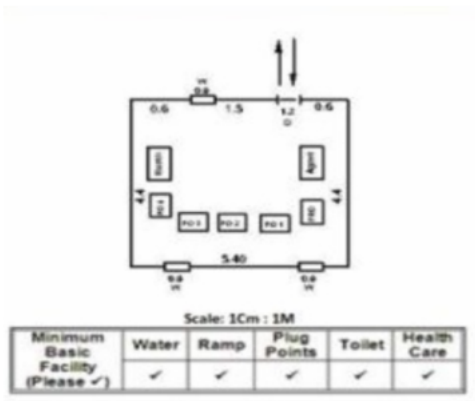

Google Map View

Polling Station Building Front View

Polling Station Front View

Cad View

Key MAP View

<p># 1</p> <p>பெயர் : நுர்ஜகான் - தந்தையின் பெயர்: தர்விஸ்மைதின் - வீட்டு எண் : 1 வயது : 56 பாலினம் : பெண்</p> <p>Photo is available</p>	<p>2</p> <p>பெயர் : செய்யது மஜீத் - தந்தையின் பெயர்: தர்வீஸ் மைதீன் - வீட்டு எண் : 1 வயது : 35 பாலினம் : ஆண்</p> <p>Photo is available</p>	<p>3</p> <p>பெயர் : முகம்மது அலி - தந்தையின் பெயர்: முகைதீன் அப்துல் காதர் - வீட்டு எண் : 1 வயது : 28 பாலினம் : ஆண்</p> <p>Photo is available</p>
<p>4</p> <p>பெயர் : ஷப்ரின் நிஷா மு தந்தையின் பெயர்: மொஹிதீன் அப்துல் காதர் ஏம் வீட்டு எண் : 1 வயது : 21 பாலினம் : பெண்</p> <p>Photo is available</p>	<p>5</p> <p>பெயர் : சலீம் - தந்தையின் பெயர்: முகம்மதுஇஸ்மாயில் - வீட்டு எண் : 1-1 வயது : 66 பாலினம் : ஆண்</p> <p>Photo is available</p>	<p>6</p> <p>பெயர் : முகைதீன்பாத்திமா - கணவர் பெயர்: சலீம் - வீட்டு எண் : 1-1 வயது : 56 பாலினம் : பெண்</p> <p>Photo is available</p>
<p>7</p> <p>பெயர் : செய்யதுசுலைமான் - தந்தையின் பெயர்: முகம்மதுஇஸ்மாயில் - வீட்டு எண் : 1-1-2 வயது : 66 பாலினம் : ஆண்</p> <p>Photo is available</p>	<p>8</p> <p>பெயர் : ஹைருனிசா - கணவர் பெயர்: செய்யதுசுலைமான் - வீட்டு எண் : 1-1-2 வயது : 61 பாலினம் : பெண்</p> <p>Photo is available</p>	<p>9</p> <p>பெயர் : நதியாகாதர்பீவி - தந்தையின் பெயர்: செய்யதுசுலைமான் - வீட்டு எண் : 1-1-2 வயது : 40 பாலினம் : பெண்</p> <p>Photo is available</p>
<p>10</p> <p>பெயர் : பசிராள்பேகம் - கணவர் பெயர்: முகம்மதுசாகிபு - வீட்டு எண் : 1-2 வயது : 63 பாலினம் : பெண்</p> <p>Photo is available</p>	<p>11</p> <p>பெயர் : செய்யதுஇப்ராகிம்பாதுஷா - தந்தையின் பெயர்: முகம்மதுசாகிபு - வீட்டு எண் : 1-2 வயது : 41 பாலினம் : ஆண்</p> <p>Photo is available</p>	<p>12</p> <p>பெயர் : நயினார் முகமது கடாபி தந்தையின் பெயர்: முகம்மதுசாகிபு - வீட்டு எண் : 1-2 வயது : 39 பாலினம் : ஆண்</p> <p>Photo is available</p>
<p>13</p> <p>பெயர் : சுலைகா ரூபி செ கணவர் பெயர்: செய்யது இப்ராகிம் பாதுஷா மு வீட்டு எண் : 1-2 வயது : 35 பாலினம் : பெண்</p> <p>Photo is available</p>	<p>14</p> <p>பெயர் : அப்துல்காதர் - தந்தையின் பெயர்: முகம்மதுஇஸ்மாயில் - வீட்டு எண் : 1-3 வயது : 56 பாலினம் : ஆண்</p> <p>Photo is available</p>	<p>15</p> <p>பெயர் : ஜமீலாள்பீவி - கணவர் பெயர்: அப்துல்காதர் - வீட்டு எண் : 1-3 வயது : 49 பாலினம் : பெண்</p> <p>Photo is available</p>
<p>16</p> <p>பெயர் : மைதீன்பீவி - கணவர் பெயர்: சிக்கந்தர் - வீட்டு எண் : 1-6 வயது : 66 பாலினம் : பெண்</p> <p>Photo is available</p>	<p>17</p> <p>பெயர் : செல்லத்துரைபாண்டியன் - தந்தையின் பெயர்: சண்முகசுந்தரம் - வீட்டு எண் : 1-9 வயது : 66 பாலினம் : ஆண்</p> <p>Photo is available</p>	<p>18</p> <p>பெயர் : ராஜா - தந்தையின் பெயர்: செல்லத்துரைபாண்டியன் - வீட்டு எண் : 1-9 வயது : 41 பாலினம் : ஆண்</p> <p>Photo is available</p>
<p>19</p> <p>பெயர் : வசந்தா - கணவர் பெயர்: சந்திரன் - வீட்டு எண் : 1-10 வயது : 63 பாலினம் : பெண்</p> <p>Photo is available</p>	<p>20</p> <p>பெயர் : முகம்மதுகனி - தந்தையின் பெயர்: முகம்மதுஇஸ்மாயில் - வீட்டு எண் : 1-12 வயது : 73 பாலினம் : ஆண்</p> <p>Photo is available</p>	<p>21</p> <p>பெயர் : முகம்மதுஇஸ்மாயில் - தந்தையின் பெயர்: முகம்மதுகனி - வீட்டு எண் : 1-12 வயது : 44 பாலினம் : ஆண்</p> <p>Photo is available</p>
<p>22</p> <p>பெயர் : மீராள் - தந்தையின் பெயர்: முகம்மதுகனி - வீட்டு எண் : 1-12 வயது : 41 பாலினம் : ஆண்</p> <p>Photo is available</p>	<p>23</p> <p>பெயர் : ரஹீம் தந்தையின் பெயர்: அப்துல்லா வீட்டு எண் : 1ஏ வயது : 47 பாலினம் : ஆண்</p> <p>Photo is available</p>	<p>24</p> <p>பெயர் : ஜெனிமா பாணு கணவர் பெயர்: ரஹீம் வீட்டு எண் : 1ஏ வயது : 45 பாலினம் : பெண்</p> <p>Photo is available</p>
<p>25</p> <p>பெயர் : சிபானா - தந்தையின் பெயர்: முகமதுசாஹிபு - வீட்டு எண் : 1A வயது : 37 பாலினம் : பெண்</p> <p>Photo is available</p>	<p>26</p> <p>பெயர் : முகம்மது முஸ்தபா - தந்தையின் பெயர்: செய்யது சுலைமான் - வீட்டு எண் : 1A வயது : 35 பாலினம் : ஆண்</p> <p>Photo is available</p>	<p>27</p> <p>பெயர் : சுந்தர் ராஜன் - தந்தையின் பெயர்: இசக்கி தாஸ் - வீட்டு எண் : 1A வயது : 33 பாலினம் : ஆண்</p> <p>Photo is available</p>
<p>28</p> <p>பெயர் : அனிஸ்பாத்திமா - தந்தையின் பெயர்: நார்முகைதீன் - வீட்டு எண் : 1ஏ வயது : 30 பாலினம் : பெண்</p> <p>Photo is available</p>	<p>29</p> <p>பெயர் : சேக் முகமது தந்தையின் பெயர்: முகைதீன் அப்துல் காதர் வீட்டு எண் : 1A வயது : 26 பாலினம் : ஆண்</p> <p>Photo is available</p>	<p># 30</p> <p>பெயர் : ரஜப் பாத்திமா கணவர் பெயர்: முகமது இஸ்மாயில் - வீட்டு எண் : 1-A வயது : 37 பாலினம் : பெண்</p> <p>Photo is available</p>