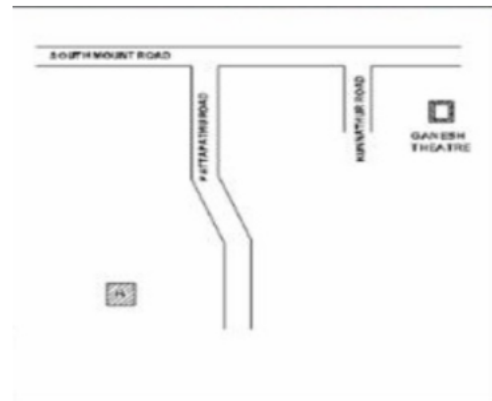

Key MAP View