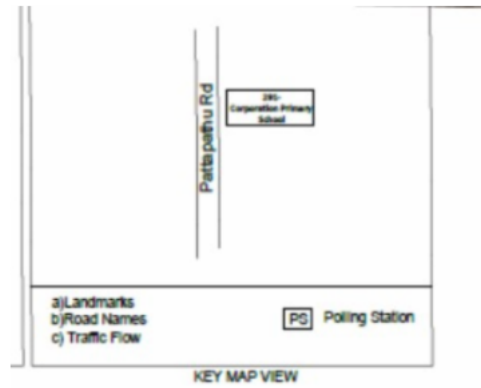

Google Map View

Polling Station Building Front View

Polling Station Front View

Cad View

Key MAP View

1 பெயர் : ஓளவையார் - கணவர் பெயர்: முருகன் - வீட்டு எண் : 1 வயது : 65 பாலினம் : பெண்	TWX0805549 Photo is available	2 பெயர் : சுப்புலட்சுமி - கணவர் பெயர்: தவிடன் - வீட்டு எண் : 1 வயது : 60 பாலினம் : பெண்	TWX2029015 Photo is available	3 பெயர் : லட்சுமி - கணவர் பெயர்: ஆறுமுகம் - வீட்டு எண் : 1 வயது : 41 பாலினம் : பெண்	TWX0089177 Photo is available
4 பெயர் : ரசிதா பாணு - தந்தையின் பெயர்: சாகுல் கமீது - வீட்டு எண் : 1-9 வயது : 57 பாலினம் : பெண்	TWX0806133 Photo is available	5 பெயர் : புஷ்பா தந்தையின் பெயர்: மாரியப்பன் வீட்டு எண் : 1/57பி வயது : 25 பாலினம் : பெண்	TWX1545789 Photo is available	6 பெயர் : பேச்சிமுத்து - தந்தையின் பெயர்: தவிடன் - வீட்டு எண் : 1A-2 வயது : 38 பாலினம் : ஆண்	TWX0437251 Photo is available
7 பெயர் : பேச்சிராஜா - தந்தையின் பெயர்: தவிடன் - வீட்டு எண் : 1-A-2 வயது : 35 பாலினம் : ஆண்	TWX0696500 Photo is available	8 பெயர் : விஜயராஜ் - தந்தையின் பெயர்: முருகன் - வீட்டு எண் : 2 வயது : 42 பாலினம் : ஆண்	TWX0229732 Photo is available	9 பெயர் : இசக்கி தந்தையின் பெயர்: மூக்கன் வீட்டு எண் : 2 வயது : 38 பாலினம் : ஆண்	TWX1466721 Photo is available
10 பெயர் : மாரியம்மாள் தந்தையின் பெயர்: மூக்கன் வீட்டு எண் : 2 வயது : 35 பாலினம் : பெண்	TWX1465921 Photo is available	11 பெயர் : வேலம்மாள் - கணவர் பெயர்: சுரேஷ் - வீட்டு எண் : 2-2 வயது : 36 பாலினம் : பெண்	TWX0805739 Photo is available	12 பெயர் : சாமித்துரை - தந்தையின் பெயர்: நல்லமுத்து - வீட்டு எண் : 2-4A வயது : 39 பாலினம் : ஆண்	TWX1268960 Photo is available
13 பெயர் : காந்திமதி - கணவர் பெயர்: மாரியப்பன் - வீட்டு எண் : 2-5 வயது : 49 பாலினம் : பெண்	FFH1952670 Photo is available	14 பெயர் : குமாரி - கணவர் பெயர்: சாமித்துரை - வீட்டு எண் : 2-5 வயது : 38 பாலினம் : பெண்	TWX0805531 Photo is available	15 பெயர் : மணிகண்டன் - தந்தையின் பெயர்: முருகன் - வீட்டு எண் : 2-5A வயது : 46 பாலினம் : ஆண்	TWX0370601 Photo is available
16 பெயர் : பூமாரி சபரி - தந்தையின் பெயர்: சுப்பிரமணியன் - வீட்டு எண் : 2-5B வயது : 28 பாலினம் : பெண்	TWX1329432 Photo is available	17 பெயர் : நடராஜன் - தந்தையின் பெயர்: சண்முகம் - வீட்டு எண் : 2C வயது : 52 பாலினம் : ஆண்	TWX0657973 Photo is available	18 பெயர் : பாப்பாத்தி - தந்தையின் பெயர்: நடராஜன் - வீட்டு எண் : 2C வயது : 44 பாலினம் : பெண்	TWX0657452 Photo is available
19 பெயர் : உமாபார்வதி - கணவர் பெயர்: கருப்பசாமி - வீட்டு எண் : 3 வயது : 44 பாலினம் : பெண்	FFH3508330 Photo is available	20 பெயர் : நாசுர்மைதீன் - தந்தையின் பெயர்: செய்யதுசுலைமான் - வீட்டு எண் : 4 வயது : 60 பாலினம் : ஆண்	TWX2029031 Photo is available	21 பெயர் : செய்யதுஅலி - கணவர் பெயர்: நாசுர்மைதீன் - வீட்டு எண் : 4 வயது : 50 பாலினம் : பெண்	TWX2029049 Photo is available
22 பெயர் : பீர்மைதீன் - தந்தையின் பெயர்: செய்யதுசுலைமான் - வீட்டு எண் : 4-1 வயது : 56 பாலினம் : ஆண்	TWX2029056 Photo is available	23 பெயர் : ஹாஜிராப்பாணு - கணவர் பெயர்: பீர்மைதீன் - வீட்டு எண் : 4-1 வயது : 49 பாலினம் : பெண்	FFH1946367 Photo is available	24 பெயர் : செய்யதுமுகம்மதுஇஸ்மாயில் - தந்தையின் பெயர்: செய்யதுஅப்துல்காதர் - வீட்டு எண் : 4-3 வயது : 43 பாலினம் : ஆண்	FFH1952282 Photo is available
25 பெயர் : பூநீராம் சு தந்தையின் பெயர்: சுப்பிரமணியன் வீட்டு எண் : 4ஏ வயது : 23 பாலினம் : ஆண்	TWX2449601 Photo is available	26 பெயர் : கணேஷ் ஸ் தந்தையின் பெயர்: சுப்பிரமணியன் பு வீட்டு எண் : 4ஏ வயது : 22 பாலினம் : ஆண்	TWX2449361 Photo is available	27 பெயர் : மாரிச்சாமி - தந்தையின் பெயர்: கருப்பசாமி - வீட்டு எண் : 6 வயது : 61 பாலினம் : ஆண்	TWX0229633 Photo is available
28 பெயர் : ஆஷாபீவி - கணவர் பெயர்: ஜாஹிர்உசேன் - வீட்டு எண் : 6 வயது : 45 பாலினம் : பெண்	FFH1953900 Photo is available	29 பெயர் : ராணிதா பர்வீன் - தந்தையின் பெயர்: ஹைதர்அலி - வீட்டு எண் : 6 வயது : 32 பாலினம் : பெண்	TWX1051002 Photo is available	30 பெயர் : மைதீன்பாத்து - கணவர் பெயர்: முகம்மதுஅலி - வீட்டு எண் : 6-2 வயது : 76 பாலினம் : பெண்	TWX2029080 Photo is available