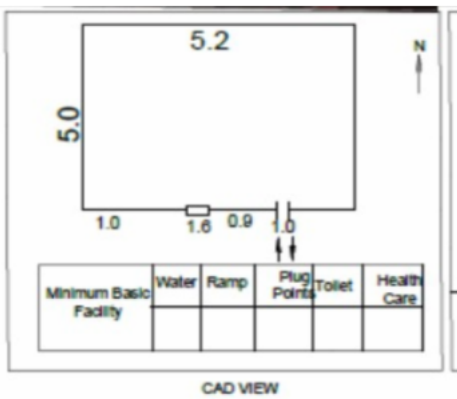

Google Map View

Polling Station Building Front View

Polling Station Front View

Cad View

Key MAP View

1 பெயர் : ஓளவையார் - கணவர் பெயர்: முருகன் - வீட்டு எண் : 1 வயது : 65 பாலினம் : பெண்	TWX0805549 Photo is available	2 பெயர் : சுப்புலட்சுமி - கணவர் பெயர்: தவிடன் - வீட்டு எண் : 1 வயது : 60 பாலினம் : பெண்	TWX2029015 Photo is available	3 பெயர் : லட்சுமி - கணவர் பெயர்: ஆறுமுகம் - வீட்டு எண் : 1 வயது : 41 பாலினம் : பெண்	TWX0089177 Photo is available
4 பெயர் : ரசிதா பாணு - தந்தையின் பெயர்: சாகுல் கமீது - வீட்டு எண் : 1-9 வயது : 57 பாலினம் : பெண்	TWX0806133 Photo is available	5 பெயர் : புஷ்பா தந்தையின் பெயர்: மாரியப்பன் வீட்டு எண் : 1/57பி வயது : 25 பாலினம் : பெண்	TWX1545789 Photo is available	6 பெயர் : பேச்சிமுத்து - தந்தையின் பெயர்: தவிடன் - வீட்டு எண் : 1A-2 வயது : 38 பாலினம் : ஆண்	TWX0437251 Photo is available
7 பெயர் : பேச்சிராஜா - தந்தையின் பெயர்: தவிடன் - வீட்டு எண் : 1-A-2 வயது : 35 பாலினம் : ஆண்	TWX0696500 Photo is available	8 பெயர் : விஜயராஜ் - தந்தையின் பெயர்: முருகன் - வீட்டு எண் : 2 வயது : 42 பாலினம் : ஆண்	TWX0229732 Photo is available	9 பெயர் : இசக்கி தந்தையின் பெயர்: மூக்கன் வீட்டு எண் : 2 வயது : 38 பாலினம் : ஆண்	TWX1466721 Photo is available
10 பெயர் : மாரியம்மாள் தந்தையின் பெயர்: மூக்கன் வீட்டு எண் : 2 வயது : 35 பாலினம் : பெண்	TWX1465921 Photo is available	11 பெயர் : வேலம்மாள் - கணவர் பெயர்: சுரேஷ் - வீட்டு எண் : 2-2 வயது : 36 பாலினம் : பெண்	TWX0805739 Photo is available	12 பெயர் : சாமித்துரை - தந்தையின் பெயர்: நல்லமுத்து - வீட்டு எண் : 2-4A வயது : 39 பாலினம் : ஆண்	TWX1268960 Photo is available
13 பெயர் : காந்திமதி - கணவர் பெயர்: மாரியப்பன் - வீட்டு எண் : 2-5 வயது : 49 பாலினம் : பெண்	FFH1952670 Photo is available	14 பெயர் : குமாரி - கணவர் பெயர்: சாமித்துரை - வீட்டு எண் : 2-5 வயது : 38 பாலினம் : பெண்	TWX0805531 Photo is available	15 பெயர் : மணிகண்டன் - தந்தையின் பெயர்: முருகன் - வீட்டு எண் : 2-5A வயது : 46 பாலினம் : ஆண்	TWX0370601 Photo is available
16 பெயர் : பூமாரி சபரி - தந்தையின் பெயர்: சுப்பிரமணியன் - வீட்டு எண் : 2-5B வயது : 28 பாலினம் : பெண்	TWX1329432 Photo is available	17 பெயர் : நடராஜன் - தந்தையின் பெயர்: சண்முகம் - வீட்டு எண் : 2C வயது : 52 பாலினம் : ஆண்	TWX0657973 Photo is available	18 பெயர் : பாப்பாத்தி - தந்தையின் பெயர்: நடராஜன் - வீட்டு எண் : 2C வயது : 44 பாலினம் : பெண்	TWX0657452 Photo is available
19 பெயர் : உமாபார்வதி - கணவர் பெயர்: கருப்பசாமி - வீட்டு எண் : 3 வயது : 44 பாலினம் : பெண்	FFH3508330 Photo is available	20 பெயர் : நாசுர்மைதீன் - தந்தையின் பெயர்: செய்யதுசுலைமான் - வீட்டு எண் : 4 வயது : 60 பாலினம் : ஆண்	TWX2029031 Photo is available	21 பெயர் : செய்யதுஅலி - கணவர் பெயர்: நாசுர்மைதீன் - வீட்டு எண் : 4 வயது : 50 பாலினம் : பெண்	TWX2029049 Photo is available
22 பெயர் : பீர்மைதீன் - தந்தையின் பெயர்: செய்யதுசுலைமான் - வீட்டு எண் : 4-1 வயது : 56 பாலினம் : ஆண்	TWX2029056 Photo is available	23 பெயர் : ஹாஜிராப்பாணு - கணவர் பெயர்: பீர்மைதீன் - வீட்டு எண் : 4-1 வயது : 49 பாலினம் : பெண்	FFH1946367 Photo is available	24 பெயர் : செய்யதுமுகம்மதுஇஸ்மாயில் - தந்தையின் பெயர்: செய்யதுஅப்துல்காதர் - வீட்டு எண் : 4-3 வயது : 43 பாலினம் : ஆண்	FFH1952282 Photo is available
25 பெயர் : பூநீராம் சு தந்தையின் பெயர்: சுப்பிரமணியன் வீட்டு எண் : 4ஏ வயது : 23 பாலினம் : ஆண்	TWX2449601 Photo is available	26 பெயர் : கணேஷ் ஸ் தந்தையின் பெயர்: சுப்பிரமணியன் பு வீட்டு எண் : 4ஏ வயது : 22 பாலினம் : ஆண்	TWX2449361 Photo is available	27 பெயர் : மாரிச்சாமி - தந்தையின் பெயர்: கருப்பசாமி - வீட்டு எண் : 6 வயது : 61 பாலினம் : ஆண்	TWX0229633 Photo is available
28 பெயர் : ஆஷாபீவி - கணவர் பெயர்: ஜாஹிர்உசேன் - வீட்டு எண் : 6 வயது : 45 பாலினம் : பெண்	FFH1953900 Photo is available	29 பெயர் : ராணிதா பர்வீன் - தந்தையின் பெயர்: ஹைதர்அலி - வீட்டு எண் : 6 வயது : 32 பாலினம் : பெண்	TWX1051002 Photo is available	30 பெயர் : மைதீன்பாத்து - கணவர் பெயர்: முகம்மதுஅலி - வீட்டு எண் : 6-2 வயது : 76 பாலினம் : பெண்	TWX2029080 Photo is available