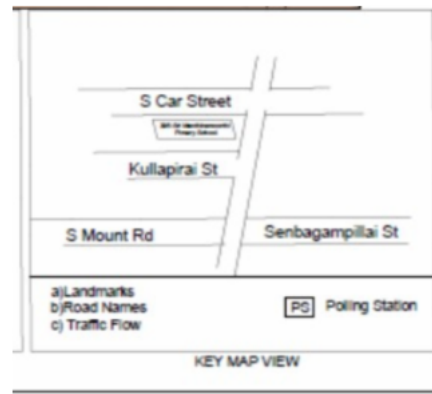

Google Map View

Polling Station Building Front View

Polling Station Front View

Cad View

Key MAP View

1 பெயர் : ஷேக் அஸ்ஸம் - தந்தையின் பெயர்: சாகுல் ஹமீது - வீட்டு எண் : 1 வயது : 36 பாலினம் : ஆண்	TWX1052109 Photo is available	2 பெயர் : கிருஷ்ணமூர்த்தி - தந்தையின் பெயர்: தியாகராஜன் - வீட்டு எண் : 1-3 வயது : 53 பாலினம் : ஆண்	FFH2977783 Photo is available	3 பெயர் : நாராயணவடிவு - கணவர் பெயர்: கிருஷ்ணமூர்த்தி - வீட்டு எண் : 1-3 வயது : 50 பாலினம் : பெண்	FFH1964303 Photo is available
4 பெயர் : முத்தம்மாள் - கணவர் பெயர்: கனகவேல் - வீட்டு எண் : 1-4 வயது : 61 பாலினம் : பெண்	TWX1946516 Photo is available	5 பெயர் : பழனிசுமார் - தந்தையின் பெயர்: கனகவேல் - வீட்டு எண் : 1-4 வயது : 42 பாலினம் : ஆண்	FFH1967934 Photo is available	6 பெயர் : முருகேசன் - தந்தையின் பெயர்: பெரியசாமி - வீட்டு எண் : 1-5 வயது : 54 பாலினம் : ஆண்	TWX1946524 Photo is available
7 பெயர் : ரவிச்சந்திரன் - தந்தையின் பெயர்: சுடலைஒளி - வீட்டு எண் : 1-6 வயது : 53 பாலினம் : ஆண்	TWX1946532 Photo is available	8 பெயர் : மாரியம்மாள் - கணவர் பெயர்: ரவிச்சந்திரன் - வீட்டு எண் : 1-6 வயது : 50 பாலினம் : பெண்	FFH1287291 Photo is available	9 பெயர் : மாரிமுத்து - தந்தையின் பெயர்: சின்னகண்ணு - வீட்டு எண் : 1-7 வயது : 48 பாலினம் : ஆண்	TWX0807941 Photo is available
10 பெயர் : இந்திரா - கணவர் பெயர்: கணபதி - வீட்டு எண் : 1-9 வயது : 66 பாலினம் : பெண்	TWX1946540 Photo is available	11 பெயர் : வள்ளிநாயகம் - தந்தையின் பெயர்: கணபதி - வீட்டு எண் : 1-9 வயது : 47 பாலினம் : ஆண்	FFH2977593 Photo is available	12 பெயர் : பாலசுப்ரமணியம் - தந்தையின் பெயர்: கணபதி - வீட்டு எண் : 1-9 வயது : 43 பாலினம் : ஆண்	FFH1965367 Photo is available
13 பெயர் : சக்தி பகவதி பெருமாள் இ தந்தையின் பெயர்: இசக்கி வீட்டு எண் : 1/121-ய்18 வயது : 37 பாலினம் : ஆண்	TWX2314698 Photo is available	14 பெயர் : ராஜராஜேஸ்வரி ச கணவர் பெயர்: சக்தி பகவதி பெருமாள் வீட்டு எண் : 1/121-ய்-18 வயது : 37 பாலினம் : பெண்	TWX2314714 Photo is available	15 பெயர் : முத்துலெட்சுமி தந்தையின் பெயர்: முருகன் வீட்டு எண் : 1பீ வயது : 28 பாலினம் : பெண்	TWX1468198 Photo is available
16 பெயர் : ரம்யா தந்தையின் பெயர்: முருகன் வீட்டு எண் : 1பீ வயது : 25 பாலினம் : பெண்	TWX1468131 Photo is available	17 பெயர் : சதீஷ் குமார் தந்தையின் பெயர்: மகேஸ்வரன் வீட்டு எண் : 1எீ வயது : 24 பாலினம் : ஆண்	TWX2248268 Photo is available	18 பெயர் : கி.கவிதா தந்தையின் பெயர்: தி.கிருஷ்ண மூர்த்தி வீட்டு எண் : 1-C வயது : 25 பாலினம் : பெண்	TWX1510296 Photo is available
19 பெயர் : ரவிச்சந்திரன் - தந்தையின் பெயர்: சுடர்ஒளி நாடார் - வீட்டு எண் : 1-F வயது : 50 பாலினம் : ஆண்	TWX0971622 Photo is available	20 பெயர் : ராம்குமார் - தந்தையின் பெயர்: பொன் சிங் - வீட்டு எண் : 1G வயது : 32 பாலினம் : ஆண்	TWX1139609 Photo is available	21 பெயர் : மாரியப்பன் - தந்தையின் பெயர்: சிதம்பரம் - வீட்டு எண் : 2 வயது : 51 பாலினம் : ஆண்	TWX1946565 Photo is available
22 பெயர் : உமாபிரியதர்ஷினி - கணவர் பெயர்: மாரியப்பன் வீட்டு எண் : 2 வயது : 44 பாலினம் : பெண்	FFH1964717 Photo is available	23 பெயர் : ராஜேஸ் ர தந்தையின் பெயர்: ரவிசந்திரன் சு வீட்டு எண் : 2 வயது : 25 பாலினம் : ஆண்	TWX1540764 Photo is available	24 பெயர் : அருணாசலம் - தந்தையின் பெயர்: சபரிமலையாண்டி - வீட்டு எண் : 2-1 வயது : 55 பாலினம் : ஆண்	FFH3710357 Photo is available
25 பெயர் : பச்சமத்தாள் - கணவர் பெயர்: அருணாசலம்நாடார் - வீட்டு எண் : 2-1 வயது : 52 பாலினம் : பெண்	TWX1946573 Photo is available	26 பெயர் : வள்ளிநாயகம் தந்தையின் பெயர்: கணபதி வீட்டு எண் : 2-3 வயது : 47 பாலினம் : ஆண்	TWX1399385 Photo is available	27 பெயர் : மூக்கம்மாள் கணவர் பெயர்: வள்ளிநாயகம் வீட்டு எண் : 2-3 வயது : 38 பாலினம் : பெண்	TWX1399377 Photo is available
28 பெயர் : சாகுல்ஹமீது - தந்தையின் பெயர்: உசேன் - வீட்டு எண் : 3 வயது : 56 பாலினம் : ஆண்	FFH3620374 Photo is available	29 பெயர் : அ.ஆஃப்ரின் சுல்தானா தந்தையின் பெயர்: மு.அலாவுதின் வீட்டு எண் : 3/4 வயது : 26 பாலினம் : ஆண்	TWX1477686 Photo is available	30 பெயர் : கோவிந்தராஜ் - தந்தையின் பெயர்: மாடசாமி - வீட்டு எண் : 4 வயது : 58 பாலினம் : ஆண்	TWX1946581 Photo is available