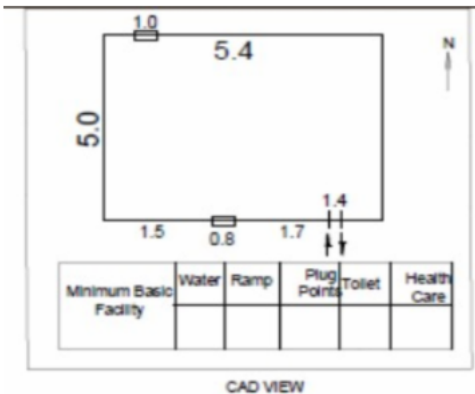

Google Map View

Polling Station Building Front View

Polling Station Front View

Cad View

Key MAP View

1 பெயர் : ஷேக் அஸ்ஸம் - தந்தையின் பெயர்: சாகுல் ஹமீது - வீட்டு எண் : 1 வயது : 36 பாலினம் : ஆண்	TWX1052109 Photo is available	2 பெயர் : கிருஷ்ணமூர்த்தி - தந்தையின் பெயர்: தியாகராஜன் - வீட்டு எண் : 1-3 வயது : 53 பாலினம் : ஆண்	FFH2977783 Photo is available	3 பெயர் : நாராயணவடிவு - கணவர் பெயர்: கிருஷ்ணமூர்த்தி - வீட்டு எண் : 1-3 வயது : 50 பாலினம் : பெண்	FFH1964303 Photo is available
4 பெயர் : முத்தம்மாள் - கணவர் பெயர்: கனகவேல் - வீட்டு எண் : 1-4 வயது : 61 பாலினம் : பெண்	TWX1946516 Photo is available	5 பெயர் : பழனிசுமார் - தந்தையின் பெயர்: கனகவேல் - வீட்டு எண் : 1-4 வயது : 42 பாலினம் : ஆண்	FFH1967934 Photo is available	6 பெயர் : முருகேசன் - தந்தையின் பெயர்: பெரியசாமி - வீட்டு எண் : 1-5 வயது : 54 பாலினம் : ஆண்	TWX1946524 Photo is available
7 பெயர் : ரவிச்சந்திரன் - தந்தையின் பெயர்: சுடலைஒளி - வீட்டு எண் : 1-6 வயது : 53 பாலினம் : ஆண்	TWX1946532 Photo is available	8 பெயர் : மாரியம்மாள் - கணவர் பெயர்: ரவிச்சந்திரன் - வீட்டு எண் : 1-6 வயது : 50 பாலினம் : பெண்	FFH1287291 Photo is available	9 பெயர் : மாரிமுத்து - தந்தையின் பெயர்: சின்னகண்ணு - வீட்டு எண் : 1-7 வயது : 48 பாலினம் : ஆண்	TWX0807941 Photo is available
10 பெயர் : இந்திரா - கணவர் பெயர்: கணபதி - வீட்டு எண் : 1-9 வயது : 66 பாலினம் : பெண்	TWX1946540 Photo is available	11 பெயர் : வள்ளிநாயகம் - தந்தையின் பெயர்: கணபதி - வீட்டு எண் : 1-9 வயது : 47 பாலினம் : ஆண்	FFH2977593 Photo is available	12 பெயர் : பாலசுப்ரமணியம் - தந்தையின் பெயர்: கணபதி - வீட்டு எண் : 1-9 வயது : 43 பாலினம் : ஆண்	FFH1965367 Photo is available
13 பெயர் : சக்தி பகவதி பெருமாள் இ தந்தையின் பெயர்: இசக்கி வீட்டு எண் : 1/121-ய்18 வயது : 37 பாலினம் : ஆண்	TWX2314698 Photo is available	14 பெயர் : ராஜராஜேஸ்வரி ச கணவர் பெயர்: சக்தி பகவதி பெருமாள் வீட்டு எண் : 1/121-ய்-18 வயது : 37 பாலினம் : பெண்	TWX2314714 Photo is available	15 பெயர் : முத்துலெட்சுமி தந்தையின் பெயர்: முருகன் வீட்டு எண் : 1பீ வயது : 28 பாலினம் : பெண்	TWX1468198 Photo is available
16 பெயர் : ரம்யா தந்தையின் பெயர்: முருகன் வீட்டு எண் : 1பீ வயது : 25 பாலினம் : பெண்	TWX1468131 Photo is available	17 பெயர் : சதீஷ் குமார் தந்தையின் பெயர்: மகேஸ்வரன் வீட்டு எண் : 1எீ வயது : 24 பாலினம் : ஆண்	TWX2248268 Photo is available	18 பெயர் : கி.கவிதா தந்தையின் பெயர்: தி.கிருஷ்ண மூர்த்தி வீட்டு எண் : 1-C வயது : 25 பாலினம் : பெண்	TWX1510296 Photo is available
19 பெயர் : ரவிச்சந்திரன் - தந்தையின் பெயர்: சுடர்ஒளி நாடார் - வீட்டு எண் : 1-F வயது : 50 பாலினம் : ஆண்	TWX0971622 Photo is available	20 பெயர் : ராம்குமார் - தந்தையின் பெயர்: பொன் சிங் - வீட்டு எண் : 1G வயது : 32 பாலினம் : ஆண்	TWX1139609 Photo is available	21 பெயர் : மாரியப்பன் - தந்தையின் பெயர்: சிதம்பரம் - வீட்டு எண் : 2 வயது : 51 பாலினம் : ஆண்	TWX1946565 Photo is available
22 பெயர் : உமாபிரியதர்ஷினி - கணவர் பெயர்: மாரியப்பன் வீட்டு எண் : 2 வயது : 44 பாலினம் : பெண்	FFH1964717 Photo is available	23 பெயர் : ராஜேஸ் ர தந்தையின் பெயர்: ரவிசந்திரன் சு வீட்டு எண் : 2 வயது : 25 பாலினம் : ஆண்	TWX1540764 Photo is available	24 பெயர் : அருணாசலம் - தந்தையின் பெயர்: சபரிமலையாண்டி - வீட்டு எண் : 2-1 வயது : 55 பாலினம் : ஆண்	FFH3710357 Photo is available
25 பெயர் : பச்சமத்தாள் - கணவர் பெயர்: அருணாசலம்நாடார் - வீட்டு எண் : 2-1 வயது : 52 பாலினம் : பெண்	TWX1946573 Photo is available	26 பெயர் : வள்ளிநாயகம் தந்தையின் பெயர்: கணபதி வீட்டு எண் : 2-3 வயது : 47 பாலினம் : ஆண்	TWX1399385 Photo is available	27 பெயர் : மூக்கம்மாள் கணவர் பெயர்: வள்ளிநாயகம் வீட்டு எண் : 2-3 வயது : 38 பாலினம் : பெண்	TWX1399377 Photo is available
28 பெயர் : சாகுல்ஹமீது - தந்தையின் பெயர்: உசேன் - வீட்டு எண் : 3 வயது : 56 பாலினம் : ஆண்	FFH3620374 Photo is available	29 பெயர் : அ.ஆஃப்ரின் சுல்தானா தந்தையின் பெயர்: மு.அலாவுதின் வீட்டு எண் : 3/4 வயது : 26 பாலினம் : ஆண்	TWX1477686 Photo is available	30 பெயர் : கோவிந்தராஜ் - தந்தையின் பெயர்: மாடசாமி - வீட்டு எண் : 4 வயது : 58 பாலினம் : ஆண்	TWX1946581 Photo is available