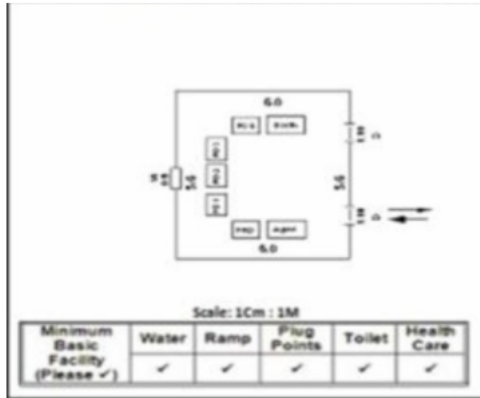

Google Map View

Polling Station Building Front View

Polling Station Front View

Cad View

Key MAP View

1 பெயர் : ஆறுமுகம் - தந்தையின் பெயர்: சுடலைமுத்து - வீட்டு எண் : 1-1 வயது : 72 பாலினம் : ஆண் Photo is available	TWX1955814	2 பெயர் : ருக்மணி - கணவர் பெயர்: ஆறுமுகம் - வீட்டு எண் : 1-1 வயது : 61 பாலினம் : பெண் Photo is available	FFH1970458	3 பெயர் : ராஜ்குமார் - தந்தையின் பெயர்: ஆறுமுகம் - வீட்டு எண் : 1-1 வயது : 41 பாலினம் : ஆண் Photo is available	FFH1969260
4 பெயர் : வசந்தா - கணவர் பெயர்: ராஜ்குமார் - வீட்டு எண் : 1-1 வயது : 29 பாலினம் : பெண் Photo is available	TWX1139997	5 பெயர் : முப்பிடாதி - கணவர் பெயர்: திருவேங்கட சினிவாசன் - வீட்டு எண் : 1-2 வயது : 44 பாலினம் : பெண் Photo is available	TWX1140052	6 பெயர் : ராம தாஸ் - தந்தையின் பெயர்: பெரிய சாமி - வீட்டு எண் : 1-9B வயது : 63 பாலினம் : ஆண் Photo is available	TWX1207851
7 பெயர் : நிதின் ராகேஷ் தந்தையின் பெயர்: ராம்தாஸ் வீட்டு எண் : 1/9 பீ வயது : 23 பாலினம் : ஆண் Photo is available	TWX2288181	8 பெயர் : கௌசல்யா - தந்தையின் பெயர்: பரமசிவன் - வீட்டு எண் : 1A வயது : 28 பாலினம் : பெண் Photo is available	TWX1386093	9 பெயர் : சஞ்சய் தந்தையின் பெயர்: பரமசிவன் வீட்டு எண் : 1A வயது : 27 பாலினம் : ஆண் Photo is available	TWX1505270
10 பெயர் : செல்வி ச தந்தையின் பெயர்: சந்திர சேகர் க வீட்டு எண் : 1எலி,பாபா தெரு,ரயில்வே பீட்டர் சாலை, வயது : 20 பாலினம் : பெண் Photo is available	TWX2473940	11 பெயர் : சண்முகவடிவு - கணவர் பெயர்: சீராஎன் - வீட்டு எண் : 2 வயது : 75 பாலினம் : பெண் Photo is available	FFH1972462	12 பெயர் : சுடலை - தந்தையின் பெயர்: பால்ராஜ் - வீட்டு எண் : 2 வயது : 63 பாலினம் : ஆண் Photo is available	TWX1955822
13 பெயர் : வீரலெட்சுமி - கணவர் பெயர்: சுடலை - வீட்டு எண் : 2 வயது : 59 பாலினம் : பெண் Photo is available	TWX1955830	14 பெயர் : ரெஜினா - கணவர் பெயர்: லிவிங்ஸ்டன் - வீட்டு எண் : 2 வயது : 50 பாலினம் : பெண் Photo is available	TWX0371310	15 பெயர் : பிச்சைமணி - தந்தையின் பெயர்: சீராஎன் - வீட்டு எண் : 2 வயது : 49 பாலினம் : ஆண் Photo is available	FFH3710563
16 பெயர் : அசஷ்ய ரெ தந்தையின் பெயர்: ரெஜிகுமார் வீட்டு எண் : 2/5 வயது : 19 பாலினம் : ஆண் Photo is available	TWX2605053	17 பெயர் : காந்திமதி - தந்தையின் பெயர்: நடராஜன் - வீட்டு எண் : 2-11 வயது : 45 பாலினம் : பெண் Photo is available	TWX0437590	18 பெயர் : முருகன் - தந்தையின் பெயர்: சீராஎன் - வீட்டு எண் : 2-20A வயது : 44 பாலினம் : ஆண் Photo is available	TWX0507905
19 பெயர் : சகாய ஆரோக்கிய மேரி - தந்தையின் பெயர்: முருகன் - வீட்டு எண் : 2/20 ஏ பாபா வடக்கு தெரு வயது : 52 பாலினம் : பெண் Photo is available	TWX0809095	20 பெயர் : ராதா தந்தையின் பெயர்: முத்து செல்வம் வீட்டு எண் : 2/ஏ வயது : 24 பாலினம் : பெண் Photo is available	TWX2248821	21 பெயர் : இராமன் - தந்தையின் பெயர்: மாயாண்டி - வீட்டு எண் : 3 வயது : 82 பாலினம் : ஆண் Photo is available	TWX1955848
22 பெயர் : கலையரசன் - தந்தையின் பெயர்: சீராஎன் - வீட்டு எண் : 3 வயது : 39 பாலினம் : ஆண் Photo is available	FFH1974104	23 பெயர் : சுகிர்தா - கணவர் பெயர்: கலையரசன் - வீட்டு எண் : 3 வயது : 36 பாலினம் : பெண் Photo is available	TWX0808584	24 பெயர் : சுதன் குமார் சு தந்தையின் பெயர்: சுரேஷ் வீட்டு எண் : 3 வயது : 19 பாலினம் : ஆண் Photo is available	TWX2550465
25 பெயர் : பரமசிவன் - தந்தையின் பெயர்: செல்லையா - வீட்டு எண் : 3-1 வயது : 59 பாலினம் : ஆண் Photo is available	FFH1972041	26 பெயர் : லீலா - கணவர் பெயர்: பரமசிவன் - வீட்டு எண் : 3-1 வயது : 51 பாலினம் : பெண் Photo is available	FFH3196110	27 பெயர் : பார்வதி - இதரர் பெயர்: சரவணன் - வீட்டு எண் : 3-2 வயது : 45 பாலினம் : பெண் Photo is available	TWX0230284
28 பெயர் : சரவணன் - தந்தையின் பெயர்: ஆறுமுகம் - வீட்டு எண் : 3-2 வயது : 43 பாலினம் : ஆண் Photo is available	FFH1970441	29 பெயர் : பிரேமா - கணவர் பெயர்: ஆறுமுகம் - வீட்டு எண் : 3/15 வயது : 40 பாலினம் : பெண் Photo is available	TWX1140110	30 பெயர் : கலைச்செல்வன் - தந்தையின் பெயர்: கருப்பையா - வீட்டு எண் : 3A வயது : 40 பாலினம் : ஆண் Photo is available	FFH3662939