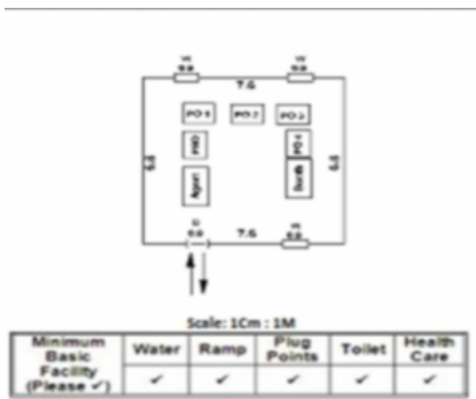

Google Map View

Polling Station Building Front View

Polling Station Front View

Cad View

Key MAP View

1 பெயர் : சீதாலட்சுமி - கணவர் பெயர்: சுப்பையாபிள்ளை - வீட்டு எண் : 1 வயது : 81 பாலினம் : பெண் Photo is available	TWX0230870	2 பெயர் : சரஸ்வதி - கணவர் பெயர்: பாடகலிங்கம் - வீட்டு எண் : 1 வயது : 77 பாலினம் : பெண் Photo is available	TWX0230599	3 பெயர் : பரகத்பிவீ - கணவர் பெயர்: மைதீன் - வீட்டு எண் : 1 வயது : 61 பாலினம் : பெண் Photo is available	TWX0230565
4 பெயர் : காந்திஸ்வரன் - தந்தையின் பெயர்: ராமகிருஷ்ணன் - வீட்டு எண் : 1 வயது : 60 பாலினம் : ஆண் Photo is available	TWX0230847	5 பெயர் : சீனித்தாய் - தந்தையின் பெயர்: கசங்காத்தன் - வீட்டு எண் : 1 வயது : 59 பாலினம் : பெண் Photo is available	TWX0972919	6 பெயர் : சிவகாமி - கணவர் பெயர்: காந்திஸ்வரன் - வீட்டு எண் : 1 வயது : 54 பாலினம் : பெண் Photo is available	TWX0230854
7 பெயர் : ஜலீல் - தந்தையின் பெயர்: முகம்மதுஇஸ்மாயில்சாஹிப் - வீட்டு எண் : 1 வயது : 53 பாலினம் : ஆண் Photo is available	TWX0658625	8 பெயர் : மூக்கம்மாள் - தந்தையின் பெயர்: இராமகிருஷ்ணன் - வீட்டு எண் : 1 வயது : 51 பாலினம் : ஆண் Photo is available	TWX0273672	9 பெயர் : பரிதாபானு - கணவர் பெயர்: ஜலீல் - வீட்டு எண் : 1 வயது : 51 பாலினம் : பெண் Photo is available	TWX0658617
10 பெயர் : காசிசாமி - தந்தையின் பெயர்: காசிநாடார் - வீட்டு எண் : 1 வயது : 50 பாலினம் : ஆண் Photo is available	TWX0230987	11 பெயர் : ஆனந்தன் தந்தையின் பெயர்: சுப்பையாபிள்ளை - வீட்டு எண் : 1 வயது : 50 பாலினம் : ஆண் Photo is available	TWX0230888	12 பெயர் : விஜயலெட்சுமி - கணவர் பெயர்: காசிசாமி - வீட்டு எண் : 1 வயது : 46 பாலினம் : பெண் Photo is available	TWX0230995
13 பெயர் : ஆயிஷாசித்திகா - கணவர் பெயர்: முகம்மதுஇஸ்லாம் - வீட்டு எண் : 1 வயது : 43 பாலினம் : பெண் Photo is available	TWX0230573	14 பெயர் : முகைதீன்காதர் - தந்தையின் பெயர்: அப்துல்ரஹீம் - வீட்டு எண் : 1 வயது : 43 பாலினம் : ஆண் Photo is available	FFH1973130	15 பெயர் : வேலுத்தாய் - கணவர் பெயர்: பாலசுப்பிரமணியன் - வீட்டு எண் : 1 வயது : 43 பாலினம் : பெண் Photo is available	TWX0230607
16 பெயர் : முத்தாண்டி - தந்தையின் பெயர்: கசங்காத்தன் - வீட்டு எண் : 1 வயது : 43 பாலினம் : ஆண் Photo is available	TWX0972901	17 பெயர் : கன்சர்இப்ராகிம் - தந்தையின் பெயர்: அப்துல்ரஹீம் - வீட்டு எண் : 1 வயது : 40 பாலினம் : ஆண் Photo is available	FFH1971589	18 பெயர் : முத்துக்கனி - கணவர் பெயர்: ராமசந்திரன் - வீட்டு எண் : 1 வயது : 38 பாலினம் : பெண் Photo is available	TWX0231068
19 பெயர் : காஜா மைதீன் - தந்தையின் பெயர்: அப்துல் ரஹிம் - வீட்டு எண் : 1 வயது : 35 பாலினம் : ஆண் Photo is available	TWX0972950	20 பெயர் : பேச்சி முத்து - தந்தையின் பெயர்: சின்னதம்பி - வீட்டு எண் : 1 வயது : 30 பாலினம் : ஆண் Photo is available	TWX0972885	21 பெயர் : ஆதிலெட்சுமி - கணவர் பெயர்: முத்தாண்டி - வீட்டு எண் : 1-75-2 வயது : 36 பாலினம் : பெண் Photo is available	TWX1269786
22 பெயர் : ராஜாமணி - தந்தையின் பெயர்: பாலசுப்பிரமணியன் - வீட்டு எண் : 1B வயது : 31 பாலினம் : ஆண் Photo is available	TWX1363902	23 பெயர் : சையதுஅலி பாத்திமா கணவர் பெயர்: ஹன்கூர் இப்ராஹிம் வீட்டு எண் : 1e வயது : 33 பாலினம் : பெண் Photo is available	TWX2591683	24 பெயர் : அசன்பாத்து - கணவர் பெயர்: அப்துல்காதர் - வீட்டு எண் : 2 வயது : 71 பாலினம் : பெண் Photo is available	TWX1961135
# 25 பெயர் : ஹமீத பாணு ஏ கணவர் பெயர்: அப்துல்ரஹித் - வீட்டு எண் : 2 வயது : 59 பாலினம் : பெண் Photo is available	FFH1962356	26 பெயர் : சங்கரம்மாள் - கணவர் பெயர்: முருகன்பிள்ளை - வீட்டு எண் : 2-1 வயது : 78 பாலினம் : பெண் Photo is available	TWX1961143	27 பெயர் : லெட்சுமி - கணவர் பெயர்: கண்ணன் - வீட்டு எண் : 2/23 வயது : 51 பாலினம் : பெண் Photo is available	TWX0373092
28 பெயர் : ஜயப்பன் - தந்தையின் பெயர்: அருணாசலம் - வீட்டு எண் : 2-24 வயது : 31 பாலினம் : ஆண் Photo is available	TWX0809681	29 பெயர் : மீராபீன் - கணவர் பெயர்: முகம்மதுஇஸ்மாயில் - வீட்டு எண் : 3 வயது : 76 பாலினம் : பெண் Photo is available	FFH3204666	30 பெயர் : ராஜகோமதி தந்தையின் பெயர்: காளத்தி வீட்டு எண் : 3 வயது : 26 பாலினம் : பெண் Photo is available	TWX2423481