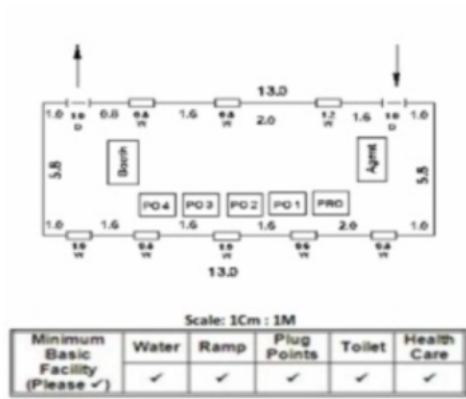

Google Map View

Polling Station Building Front View

Polling Station Front View

Cad View

Key MAP View

சட்டமன்றத் தொகுதியின் எண் மற்றும் பெயர் : 224-திருவெலிபேலி மற்றும் பெயர் 1-செழியநல்லூர் (வ.கி) செழியநல்லூர் (ஊ), திருவள்ளூர் தெரு.