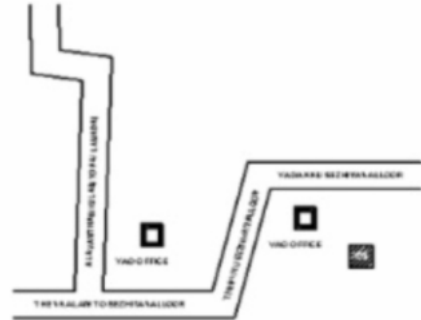

Google Map View

Polling Station Building Front View

Polling Station Front View

Cad View

Key MAP View

சட்டமன்றத் தொகுதியின் எண் மற்றும் பெயர் : 224-திருவெலிபேலி மற்றும் பெயர் 1-செழியநல்லூர் (வ.கி) செழியநல்லூர் (ஊ), திருவள்ளூர் தெரு.