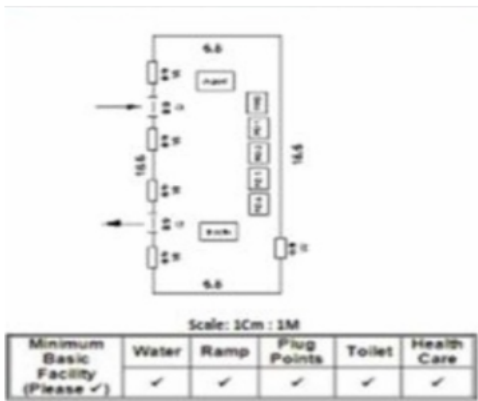

Google Map View

Polling Station Building Front View

Polling Station Front View

Cad View

Key MAP View

1 பெயர் : தங்கம் - கணவர் பெயர்: சண்முகம் - வீட்டு எண் : 1 வயது : 63 பாலினம் : பெண்	TWX0278192 Photo is available	2 பெயர் : ஆவுடைபருவதம் - கணவர் பெயர்: ராமசந்திரன் - வீட்டு எண் : 1 வயது : 58 பாலினம் : பெண்	TWX0091686 Photo is available	3 பெயர் : ஆறுமுகம் - தந்தையின் பெயர்: வன்னியன் - வீட்டு எண் : 1-1 வயது : 66 பாலினம் : ஆண்	FFH1109974 Photo is available
4 பெயர் : நம்பிராஜன் - தந்தையின் பெயர்: செல்லப்பா - வீட்டு எண் : 1-4 வயது : 52 பாலினம் : ஆண்	TWX1964683 Photo is available	5 பெயர் : பகவதி - கணவர் பெயர்: நம்பிராஜன் - வீட்டு எண் : 1-4 வயது : 47 பாலினம் : பெண்	FFH1991579 Photo is available	6 பெயர் : சித்தார்த்தன் - தந்தையின் பெயர்: தமிழ்மறை - வீட்டு எண் : 1-11 வயது : 69 பாலினம் : ஆண்	FFH1994433 Photo is available
7 பெயர் : மகாலெட்சுமி - கணவர் பெயர்: சித்தார்த்தன் - வீட்டு எண் : 1-11 வயது : 68 பாலினம் : பெண்	FFH1992981 Photo is available	8 பெயர் : ஆர்ப்பா பேகம் - கணவர் பெயர்: சேக் முறும்மது - வீட்டு எண் : 2-40 வயது : 42 பாலினம் : பெண்	TWX0863860 Photo is available	9 பெயர் : குருவம்மாள் - கணவர் பெயர்: ஆறுமுகம் - வீட்டு எண் : 4 வயது : 59 பாலினம் : பெண்	TWX1964691 Photo is available
10 பெயர் : அறம்வளர்த்தம்மாள் - கணவர் பெயர்: முருகன் - வீட்டு எண் : 5 வயது : 77 பாலினம் : பெண்	FFH1121292 Photo is available	11 பெயர் : சுடலைமுத்து - தந்தையின் பெயர்: முருகன் - வீட்டு எண் : 5 வயது : 53 பாலினம் : ஆண்	FFH1994300 Photo is available	12 பெயர் : வள்ளி கணவர் பெயர்: ராமகிருஷ்ணன் - வீட்டு எண் : 5 வயது : 47 பாலினம் : பெண்	FFH3621307 Photo is available
13 பெயர் : சொர்ணத்தம்மாள் - கணவர் பெயர்: சண்முகம் - வீட்டு எண் : 6-4 வயது : 73 பாலினம் : பெண்	TWX1964709 Photo is available	14 பெயர் : கோமதிசங்கர் - தந்தையின் பெயர்: சண்முகம் - வீட்டு எண் : 6-4 வயது : 46 பாலினம் : ஆண்	FFH1992908 Photo is available	15 பெயர் : முத்துலெட்சுமி - தந்தையின் பெயர்: சண்முகம் - வீட்டு எண் : 6-4 வயது : 43 பாலினம் : பெண்	FFH1993112 Photo is available
16 பெயர் : முத்து மாரி - தந்தையின் பெயர்: முத்துசாமி - வீட்டு எண் : 7 வயது : 30 பாலினம் : பெண்	TWX1270180 Photo is available	17 பெயர் : தனலெட்சுமி - கணவர் பெயர்: பிச்சுமணி - வீட்டு எண் : 8 வயது : 42 பாலினம் : பெண்	FFH1991967 Photo is available	18 பெயர் : ஜோதி க தந்தையின் பெயர்: கதிர்வேல் அ வீட்டு எண் : அ வயது : 22 பாலினம் : பெண்	TWX2465094 Photo is available
19 பெயர் : பிரேமா பிரம்நாயகம் சா கணவர் பெயர்: பிரம்நாயகம் - வீட்டு எண் : 9 வயது : 71 பாலினம் : பெண்	TWX1964717 Photo is available	20 பெயர் : முத்துமகாராஜன் - தந்தையின் பெயர்: அழகியநம்பி - வீட்டு எண் : 9 வயது : 61 பாலினம் : ஆண்	FFH3208691 Photo is available	21 பெயர் : சுவாமிநாதன் - தந்தையின் பெயர்: பிரம்நாயகம் - வீட்டு எண் : 9 வயது : 46 பாலினம் : ஆண்	FFH1991462 Photo is available
22 பெயர் : சுடர்மந்த ப தந்தையின் பெயர்: பழனி ச வீட்டு எண் : 10/சி வயது : 23 பாலினம் : ஆண்	TWX2399921 Photo is available	23 பெயர் : சுந்தரி - கணவர் பெயர்: நயினார் - வீட்டு எண் : 11 வயது : 76 பாலினம் : பெண்	TWX1964741 Photo is available	24 பெயர் : நாகராஜன் - தந்தையின் பெயர்: வேலாயுதம் - வீட்டு எண் : 11 வயது : 68 பாலினம் : ஆண்	FFH1993856 Photo is available
25 பெயர் : காந்திமதி - கணவர் பெயர்: கந்தசாமி - வீட்டு எண் : 11 வயது : 63 பாலினம் : பெண்	FFH1994086 Photo is available	26 பெயர் : காவேரி - கணவர் பெயர்: நாகராஜன் - வீட்டு எண் : 11 வயது : 61 பாலினம் : பெண்	FFH1995059 Photo is available	27 பெயர் : முருகன் - தந்தையின் பெயர்: நயினார் - வீட்டு எண் : 11 வயது : 52 பாலினம் : ஆண்	TWX1964758 Photo is available
28 பெயர் : உலகம்மாள் - கணவர் பெயர்: முருகன் - வீட்டு எண் : 11 வயது : 49 பாலினம் : பெண்	FFH1994185 Photo is available	29 பெயர் : செல்வகுமார் - தந்தையின் பெயர்: சித்தார்த்தன் - வீட்டு எண் : 11 வயது : 36 பாலினம் : ஆண்	TWX0091611 Photo is available	30 பெயர் : இசக்கிமுத்து ரா தந்தையின் பெயர்: ராஜகோபால் - வீட்டு எண் : 11/1 வயது : 66 பாலினம் : ஆண்	TWX1964766 Photo is available