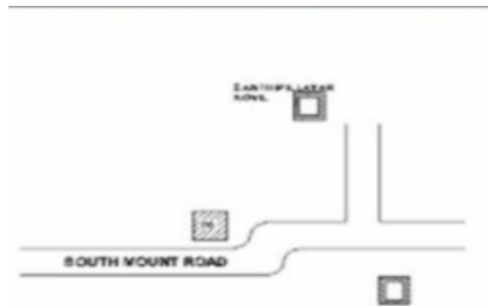

Key MAP View