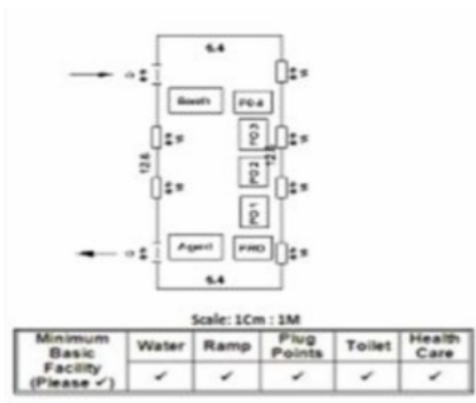

Google Map View

Polling Station Building Front View

Polling Station Front View

Cad View

Key MAP View

1 பெயர் : லோகநாயகி - கணவர் பெயர்: சங்கரன் - வீட்டு எண் : 1 வயது : 78 பாலினம் : பெண்	TWX0092445 Photo is available	2 பெயர் : அய்யன் பெருமாள் - தந்தையின் பெயர்: சங்கரன் - வீட்டு எண் : 1 வயது : 54 பாலினம் : ஆண்	TWX0092452 Photo is available	3 பெயர் : ரேவதி - கணவர் பெயர்: அய்யன் பெருமாள் - வீட்டு எண் : 1 வயது : 38 பாலினம் : பெண்	TWX0092460 Photo is available
4 பெயர் : சக்கரவர்த்தி - தந்தையின் பெயர்: கனகு - வீட்டு எண் : 1-1 வயது : 60 பாலினம் : ஆண்	TWX1270214 Photo is available	5 பெயர் : சக்தி அருண் - தந்தையின் பெயர்: முத்துக்குமரன் - வீட்டு எண் : 2 வயது : 36 பாலினம் : ஆண்	TWX0092486 Photo is available	6 பெயர் : முத்துக்குமரன் - தந்தையின் பெயர்: ரத்தினம்பிள்ளை - வீட்டு எண் : 2-1 வயது : 62 பாலினம் : ஆண்	TWX1986702 Photo is available
7 பெயர் : ராஜசுந்தரி - கணவர் பெயர்: முத்துக்குமரன் - வீட்டு எண் : 2-1 வயது : 61 பாலினம் : பெண்	TWX1986710 Photo is available	8 பெயர் : ராஜம் - கணவர் பெயர்: வேலாயுதம் - வீட்டு எண் : 2-43 வயது : 65 பாலினம் : பெண்	TWX0812164 Photo is available	9 பெயர் : பார்வதி - தாயின் பெயர்: லெஷ்மிஅம்மாள் - வீட்டு எண் : 2-43 வயது : 58 பாலினம் : பெண்	TWX1208891 Photo is available
# 10 பெயர் : வாணிஸ்ரி முத்துகுமாரன் தந்தையின் பெயர்: முத்துகுமரன் - வீட்டு எண் : 2-43 வயது : 33 பாலினம் : பெண்	TWX0438168 Photo is available	11 பெயர் : நவீன் குமார் தந்தையின் பெயர்: வேலாயுதம் வீட்டு எண் : 2/43 வயது : 27 பாலினம் : ஆண்	TWX1399799 Photo is available	12 பெயர் : பத்மநாபன் - தந்தையின் பெயர்: கிருஷ்ணாச்சாரியர் - வீட்டு எண் : 3 வயது : 74 பாலினம் : ஆண்	TWX1986728 Photo is available
13 பெயர் : பிரமிளாசாந்தி - கணவர் பெயர்: பத்மநாபன் - வீட்டு எண் : 3 வயது : 68 பாலினம் : பெண்	TWX1986736 Photo is available	14 பெயர் : ஆனந்தகிருஷ்ணன் - தந்தையின் பெயர்: பத்மநாபன் - வீட்டு எண் : 3 வயது : 41 பாலினம் : ஆண்	FFH2006583 Photo is available	15 பெயர் : அஞ்சனா - தந்தையின் பெயர்: பத்மநாபன் - வீட்டு எண் : 3 வயது : 40 பாலினம் : பெண்	FFH2001253 Photo is available
16 பெயர் : பார்வதி கணவர் பெயர்: முருகன் வீட்டு எண் : 3 ஏ வயது : 56 பாலினம் : பெண்	TWX2280717 Photo is available	17 பெயர் : ஹரிசிங் - தந்தையின் பெயர்: நரசிம்மன் சிங் - வீட்டு எண் : 3A வயது : 54 பாலினம் : ஆண்	TWX0509190 Photo is available	18 பெயர் : கவிதா - கணவர் பெயர்: ஹரிசிங் - வீட்டு எண் : 3A வயது : 49 பாலினம் : பெண்	TWX0509182 Photo is available
19 பெயர் : சிவ சுப்ரமணியன் தந்தையின் பெயர்: முருகன் வீட்டு எண் : 3 ஏ வயது : 37 பாலினம் : ஆண்	TWX2275337 Photo is available	20 பெயர் : டாட்மி தேவி - கணவர் பெயர்: அமர்ராம் - வீட்டு எண் : 4-42 வயது : 37 பாலினம் : பெண்	TWX0509265 Photo is available	21 பெயர் : புஷ்பம் - கணவர் பெயர்: முருகேசன் - வீட்டு எண் : 6 வயது : 69 பாலினம் : பெண்	FFH1290485 Photo is available
22 பெயர் : தம்பிரான் - தந்தையின் பெயர்: நெல்லையப்பிள்ளை - வீட்டு எண் : 6 வயது : 69 பாலினம் : ஆண்	TWX1986751 Photo is available	23 பெயர் : வள்ளி - கணவர் பெயர்: தம்பிரான் - வீட்டு எண் : 6 வயது : 68 பாலினம் : பெண்	TWX1986769 Photo is available	24 பெயர் : செல்வகுமார் - தந்தையின் பெயர்: முருகேசன் - வீட்டு எண் : 6 வயது : 45 பாலினம் : ஆண்	FFH1266048 Photo is available
25 பெயர் : அசோக் குமார் தந்தையின் பெயர்: முருகேசன் - வீட்டு எண் : 6 வயது : 43 பாலினம் : ஆண்	FFH1266097 Photo is available	26 பெயர் : கணேஷ் - தந்தையின் பெயர்: முருகேசன் - வீட்டு எண் : 6 வயது : 41 பாலினம் : ஆண்	FFH1266105 Photo is available	27 பெயர் : ஆறுமுகம் மகாராஜா - தந்தையின் பெயர்: மந்திரடமுர்த்தி - வீட்டு எண் : 6 வயது : 27 பாலினம் : ஆண்	TWX1364421 Photo is available
28 பெயர் : சண்முக சுந்தரம் அ தந்தையின் பெயர்: அய்யம்பெருமாள் வீட்டு எண் : 6/1 வயது : 20 பாலினம் : ஆண்	TWX2542397 Photo is available	29 பெயர் : ஆ ரஜுலா ஜீரீன் தந்தையின் பெயர்: பீமாராஜன் - வீட்டு எண் : 6/2 வயது : 34 பாலினம் : பெண்	TWX1210913 Photo is available	30 பெயர் : ஆனந்தி கணவர் பெயர்: அசோக் குமார் வீட்டு எண் : 6/41 வயது : 35 பாலினம் : பெண்	TWX2275907 Photo is available