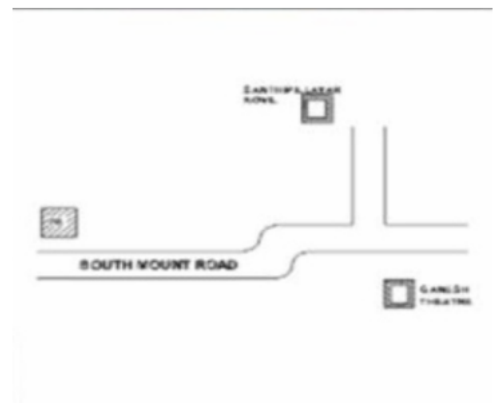

Key MAP View