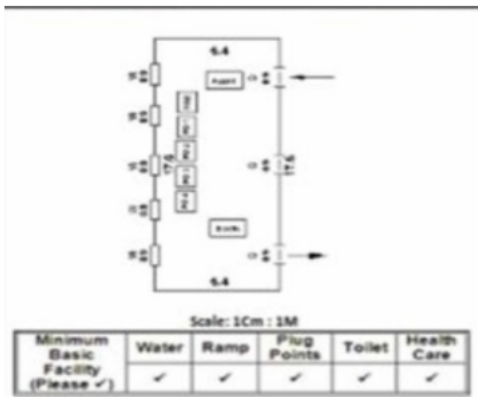

Google Map View

Polling Station Building Front View

Polling Station Front View

Cad View

Key MAP View

1	FFH2005437	பெயர் : நாசுர்மீரான் - கணவர் பெயர்: முகமதுஇபுராகிம் - வீட்டு எண் : 5 வயது : 70 பாலினம் : பெண்	Photo is available	2	FFH3155645	பெயர் : முகமதுஇபுராஹீம் - தந்தையின் பெயர்: முகமதுஅப்துல்மாலிக் - வீட்டு எண் : 7 வயது : 62 பாலினம் : ஆண்	Photo is available	3	FFH3155389	பெயர் : முகமதுசெய்யதுஅலிபாத்திமா - தந்தையின் பெயர்: முகமதுஅப்துல்மாலிக் - வீட்டு எண் : 7 வயது : 42 பாலினம் : பெண்	Photo is available
4	FFH2002517	பெயர் : ஜெகதீசன் - தந்தையின் பெயர்: கிருஷ்ணன் - வீட்டு எண் : 8 வயது : 70 பாலினம் : ஆண்	Photo is available	5	FFH2004539	பெயர் : ராஜுலெட்சுமி - கணவர் பெயர்: ஜெகதீசன் - வீட்டு எண் : 8 வயது : 66 பாலினம் : பெண்	Photo is available	6	FFH2009270	பெயர் : ராஜசேகர் - தந்தையின் பெயர்: குப்புசாமிசெட்டியார் - வீட்டு எண் : 10 வயது : 61 பாலினம் : ஆண்	Photo is available
7	FFH2009262	பெயர் : சித்ரா - கணவர் பெயர்: ராஜசேகர் - வீட்டு எண் : 10 வயது : 57 பாலினம் : பெண்	Photo is available	8	TWX0509927	பெயர் : ராமஜெயந்தி - கணவர் பெயர்: கந்தன் - வீட்டு எண் : 12 வயது : 51 பாலினம் : பெண்	Photo is available	9	TWX2263887	பெயர் : குத்தூர்ஸ் தந்தையின் பெயர்: வரிசை மைதீன் வீட்டு எண் : 14ஏ வயது : 27 பாலினம் : ஆண்	Photo is available
10	TWX2263655	பெயர் : அனிஸ் பாணு கணவர் பெயர்: சம்சுதீன் வீட்டு எண் : 14 ஏ வயது : 26 பாலினம் : பெண்	Photo is available	11	TWX2263564	பெயர் : ராஜா தந்தையின் பெயர்: வைத்திலிங்கம் வீட்டு எண் : 18 வயது : 51 பாலினம் : ஆண்	Photo is available	12	TWX2264083	பெயர் : வெங்கட் வசந்த் தந்தையின் பெயர்: ராஜா வீட்டு எண் : 18 வயது : 26 பாலினம் : ஆண்	Photo is available
13	TWX2264760	பெயர் : முத்து கௌசல்யா தந்தையின் பெயர்: மாரியப்பன் வீட்டு எண் : 18 வயது : 26 பாலினம் : பெண்	Photo is available	14	TWX2264109	பெயர் : விஷ்வ சந்திரன் தந்தையின் பெயர்: ராஜா வீட்டு எண் : 18 வயது : 23 பாலினம் : ஆண்	Photo is available	15	TWX0156760	பெயர் : சண்முகம் - தந்தையின் பெயர்: சிவஞான சுந்தரம் பிள்ளை - வீட்டு எண் : 20 வயது : 98 பாலினம் : ஆண்	Photo is available
16	TWX0156745	பெயர் : மாரியம்மாள் - கணவர் பெயர்: சண்முகம் - வீட்டு எண் : 20 வயது : 88 பாலினம் : பெண்	Photo is available	17	TWX1512656	பெயர் : ராபியா செ கணவர் பெயர்: செய்யது உசேன் வீட்டு எண் : 24ஏ/2 வயது : 35 பாலினம் : பெண்	Photo is available	18	TWX2264810	பெயர் : உமா தந்தையின் பெயர்: உதயகுமார் வீட்டு எண் : 25 வயது : 23 பாலினம் : பெண்	Photo is available
19	TWX2207199	பெயர் : நவீன் ரா தந்தையின் பெயர்: ராமகுமார் வீட்டு எண் : 27 வயது : 24 பாலினம் : ஆண்	Photo is available	20	TWX0813147	பெயர் : தீபக் - தந்தையின் பெயர்: ராஜசேகர் - வீட்டு எண் : 30 வயது : 34 பாலினம் : ஆண்	Photo is available	21	TWX2262624	பெயர் : சங்கரலட்சுமி @ ஈஸ்வரி தந்தையின் பெயர்: காந்திமதிநாதன் வீட்டு எண் : 32 ஏ வயது : 23 பாலினம் : பெண்	Photo is available
22	TWX0660175	பெயர் : விக்னேஸ்வரி - தந்தையின் பெயர்: செளந்திரராஜன் - வீட்டு எண் : 33 வயது : 32 பாலினம் : பெண்	Photo is available	23	TWX0374827	பெயர் : வசந்தி - கணவர் பெயர்: நடராஜன் - வீட்டு எண் : 33-1 வயது : 40 பாலினம் : பெண்	Photo is available	24	TWX2265221	பெயர் : பௌசியா பேகம் கணவர் பெயர்: ஷேக் உஸ்மான் வீட்டு எண் : 33/ஏ வயது : 41 பாலினம் : பெண்	Photo is available
25	TWX0092908	பெயர் : ஜெயலெட்சுமி - கணவர் பெயர்: பரமசிவன் - வீட்டு எண் : 34 வயது : 88 பாலினம் : பெண்	Photo is available	26	FFH3508967	பெயர் : மணிகண்டன் - தந்தையின் பெயர்: ராமசாமி - வீட்டு எண் : 34 வயது : 40 பாலினம் : ஆண்	Photo is available	27	TWX2265858	பெயர் : நிவேதா கிருஷ்ணா கணவர் பெயர்: குமார் வீட்டு எண் : 37/1 வயது : 32 பாலினம் : பெண்	Photo is available
28	TWX2351229	பெயர் : ஆறுமுகம் தந்தையின் பெயர்: சண்முகவேல் வீட்டு எண் : 39 வயது : 53 பாலினம் : ஆண்	Photo is available	29	TWX2263614	பெயர் : முத்து குமார் தந்தையின் பெயர்: ரத்தின சுப்பிரமணியன் வீட்டு எண் : 42ஏ வயது : 51 பாலினம் : ஆண்	Photo is available	30	TWX2266583	பெயர் : பார்வதி கணவர் பெயர்: முத்துக்குமார் வீட்டு எண் : 42ஏ வயது : 42 பாலினம் : பெண்	Photo is available