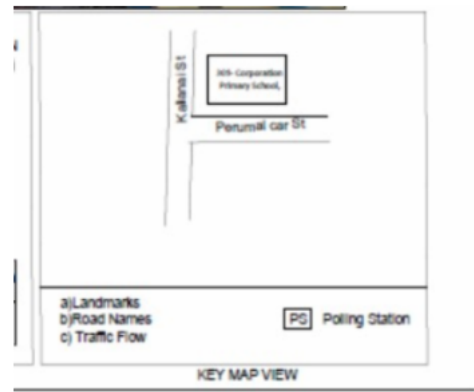

Google Map View

Polling Station Building Front View

Polling Station Front View

Cad View

Key MAP View

1 பெயர் : சுப்பிரமணியன் - தந்தையின் பெயர்: கசமுத்து - வீட்டு எண் : 2 வயது : 69 பாலினம் : ஆண் Photo is available	FFH2951796	2 பெயர் : லெட்சுமணன் - தந்தையின் பெயர்: செல்லையாபிள்ளை - வீட்டு எண் : 2 வயது : 67 பாலினம் : ஆண் Photo is available	TWX0093161	3 பெயர் : கீதா - கணவர் பெயர்: சுப்பிரமணியன் - வீட்டு எண் : 2 வயது : 59 பாலினம் : பெண் Photo is available	FFH3239357
4 பெயர் : முகைதீன்அப்துல்காதர் - தந்தையின் பெயர்: சாகுல்ஹமீது - வீட்டு எண் : 2 வயது : 45 பாலினம் : ஆண் Photo is available	TWX0093104	5 பெயர் : கைருண்ணிஷா - கணவர் பெயர்: முகைதீன்அப்துல்காதர் - வீட்டு எண் : 2 வயது : 36 பாலினம் : பெண் Photo is available	TWX0093179	6 பெயர் : விக்னேஷ் - தந்தையின் பெயர்: மணி - வீட்டு எண் : 2 வயது : 32 பாலினம் : ஆண் Photo is available	TWX0813030
7 பெயர் : விக்னேஷ் - தந்தையின் பெயர்: சுப்பிரமணியன் - வீட்டு எண் : 2 வயது : 32 பாலினம் : ஆண் Photo is available	TWX0974303	8 பெயர் : வேலாயுதம் என்ற வினோத் - தந்தையின் பெயர்: மாரியப்பன் - வீட்டு எண் : 2 வயது : 31 பாலினம் : ஆண் Photo is available	TWX1053990	9 பெயர் : சண்முகம் என்ற சரவணன் - தந்தையின் பெயர்: சுப்பிரமணியன் - வீட்டு எண் : 2 வயது : 30 பாலினம் : ஆண் Photo is available	TWX1053933
10 பெயர் : மாரியப்பன் என்ற மகேஷ் - தந்தையின் பெயர்: சுப்பிரமணியன் - வீட்டு எண் : 2 வயது : 30 பாலினம் : ஆண் Photo is available	TWX1054006	11 பெயர் : வேலா ராம் தந்தையின் பெயர்: ரத்னா ராம் வீட்டு எண் : 2ஏ வயது : 44 பாலினம் : ஆண் Photo is available	TWX2334605	12 பெயர் : சங்கரநாராயணன் - தந்தையின் பெயர்: வெங்கட்ராமன் - வீட்டு எண் : 3-3 வயது : 56 பாலினம் : ஆண் Photo is available	FFH1123744
13 பெயர் : செல்வி - கணவர் பெயர்: சங்கரநாராயணன் - வீட்டு எண் : 3-3 வயது : 50 பாலினம் : பெண் Photo is available	FFH3239373	14 பெயர் : சுப்புலெட்சுமி - கணவர் பெயர்: முருகன் - வீட்டு எண் : 3-4 வயது : 74 பாலினம் : பெண் Photo is available	TWX1950310	15 பெயர் : ராஜகோமதி - தந்தையின் பெயர்: முருகன் - வீட்டு எண் : 3-4 வயது : 44 பாலினம் : பெண் Photo is available	FFH1241991
16 பெயர் : கணபதிசுப்பிரமணியன் - தந்தையின் பெயர்: ஆறுமுகம் - வீட்டு எண் : 4 வயது : 50 பாலினம் : ஆண் Photo is available	TWX1950336	17 பெயர் : சிதம்பரம் - தந்தையின் பெயர்: ராமசாமி - வீட்டு எண் : 4-1 வயது : 66 பாலினம் : ஆண் Photo is available	TWX1950344	18 பெயர் : முத்துராமகிருஷ்ணன் - தந்தையின் பெயர்: சிதம்பரம் - வீட்டு எண் : 4-1 வயது : 44 பாலினம் : ஆண் Photo is available	FFH2008803
19 பெயர் : விஜயகுமாரி - தந்தையின் பெயர்: சிதம்பரம் - வீட்டு எண் : 4-1 வயது : 42 பாலினம் : பெண் Photo is available	FFH2008605	20 பெயர் : மாரியப்பராஜசேகர் - தந்தையின் பெயர்: சிதம்பரம் - வீட்டு எண் : 4-1 வயது : 41 பாலினம் : ஆண் Photo is available	FFH2951911	21 பெயர் : கோமதிரத்தினம் - கணவர் பெயர்: லெட்சுமணன் - வீட்டு எண் : 4-2 வயது : 64 பாலினம் : பெண் Photo is available	FFH3710969
22 பெயர் : ராஜசேகரன் - தந்தையின் பெயர்: சொக்கலிங்கம் - வீட்டு எண் : 4-2 வயது : 62 பாலினம் : ஆண் Photo is available	TWX1950351	23 பெயர் : செல்வ லெட்சுமி ச தந்தையின் பெயர்: சங்கர நாராயணன் வெ நாராயணன் வீட்டு எண் : 4/4 வயது : 29 பாலினம் : பெண் Photo is available	TWX2223030	24 பெயர் : வெங்கடேஸ்வரி ச தந்தையின் பெயர்: சங்கர நாராயணன் வெ நாராயணன் வீட்டு எண் : 4/4 வயது : 26 பாலினம் : பெண் Photo is available	TWX2217347
25 பெயர் : சுப்பிரமணியஆசாரி - தந்தையின் பெயர்: சொர்ணவேல்ஆசாரி - வீட்டு எண் : 5 வயது : 70 பாலினம் : ஆண் Photo is available	TWX1950369	26 பெயர் : ரவி - தந்தையின் பெயர்: மீனாட்சி சுந்தரம் - வீட்டு எண் : 5 வயது : 53 பாலினம் : ஆண் Photo is available	TWX0156679	27 பெயர் : ராஜகுமார் ரா தந்தையின் பெயர்: ராஜேந்திரன் - வீட்டு எண் : 5 வயது : 41 பாலினம் : ஆண் Photo is available	TWX1364447
28 பெயர் : ராஜவேல்குமார் - தந்தையின் பெயர்: சுப்பிரமணியஆசாரி - வீட்டு எண் : 5 வயது : 40 பாலினம் : ஆண் Photo is available	FFH2006237	29 பெயர் : நெல்லையப்பன் - தந்தையின் பெயர்: சுப்பிரமணியன் - வீட்டு எண் : 5 வயது : 37 பாலினம் : ஆண் Photo is available	TWX0374348	30 பெயர் : தாயம்மாள் தூர்கா - தந்தையின் பெயர்: முருகன் - வீட்டு எண் : 5 வயது : 35 பாலினம் : பெண் Photo is available	TWX0156703