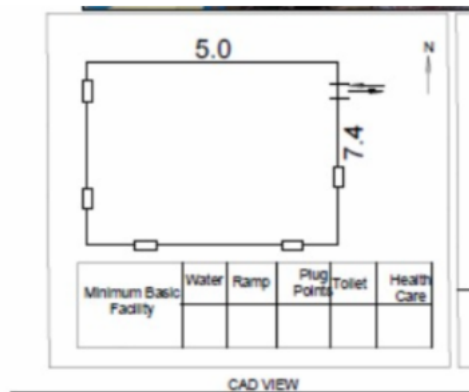

Google Map View

Polling Station Building Front View

Polling Station Front View

Cad View

Key MAP View

1 பெயர் : சுப்பிரமணியன் - தந்தையின் பெயர்: கசமுத்து - வீட்டு எண் : 2 வயது : 69 பாலினம் : ஆண் Photo is available	FFH2951796	2 பெயர் : லெட்சுமணன் - தந்தையின் பெயர்: செல்லையாபிள்ளை - வீட்டு எண் : 2 வயது : 67 பாலினம் : ஆண் Photo is available	TWX0093161	3 பெயர் : கீதா - கணவர் பெயர்: சுப்பிரமணியன் - வீட்டு எண் : 2 வயது : 59 பாலினம் : பெண் Photo is available	FFH3239357
4 பெயர் : முகைதீன்அப்துல்காதர் - தந்தையின் பெயர்: சாகுல்ஹமீது - வீட்டு எண் : 2 வயது : 45 பாலினம் : ஆண் Photo is available	TWX0093104	5 பெயர் : கைருண்ணிஷா - கணவர் பெயர்: முகைதீன்அப்துல்காதர் - வீட்டு எண் : 2 வயது : 36 பாலினம் : பெண் Photo is available	TWX0093179	6 பெயர் : விக்னேஷ் - தந்தையின் பெயர்: மணி - வீட்டு எண் : 2 வயது : 32 பாலினம் : ஆண் Photo is available	TWX0813030
7 பெயர் : விக்னேஷ் - தந்தையின் பெயர்: சுப்பிரமணியன் - வீட்டு எண் : 2 வயது : 32 பாலினம் : ஆண் Photo is available	TWX0974303	8 பெயர் : வேலாயுதம் என்ற வினோத் - தந்தையின் பெயர்: மாரியப்பன் - வீட்டு எண் : 2 வயது : 31 பாலினம் : ஆண் Photo is available	TWX1053990	9 பெயர் : சண்முகம் என்ற சரவணன் - தந்தையின் பெயர்: சுப்பிரமணியன் - வீட்டு எண் : 2 வயது : 30 பாலினம் : ஆண் Photo is available	TWX1053933
10 பெயர் : மாரியப்பன் என்ற மகேஷ் - தந்தையின் பெயர்: சுப்பிரமணியன் - வீட்டு எண் : 2 வயது : 30 பாலினம் : ஆண் Photo is available	TWX1054006	11 பெயர் : வேலா ராம் தந்தையின் பெயர்: ரத்னா ராம் வீட்டு எண் : 2ஏ வயது : 44 பாலினம் : ஆண் Photo is available	TWX2334605	12 பெயர் : சங்கரநாராயணன் - தந்தையின் பெயர்: வெங்கட்ராமன் - வீட்டு எண் : 3-3 வயது : 56 பாலினம் : ஆண் Photo is available	FFH1123744
13 பெயர் : செல்வி - கணவர் பெயர்: சங்கரநாராயணன் - வீட்டு எண் : 3-3 வயது : 50 பாலினம் : பெண் Photo is available	FFH3239373	14 பெயர் : சுப்புலெட்சுமி - கணவர் பெயர்: முருகன் - வீட்டு எண் : 3-4 வயது : 74 பாலினம் : பெண் Photo is available	TWX1950310	15 பெயர் : ராஜகோமதி - தந்தையின் பெயர்: முருகன் - வீட்டு எண் : 3-4 வயது : 44 பாலினம் : பெண் Photo is available	FFH1241991
16 பெயர் : கணபதிசுப்பிரமணியன் - தந்தையின் பெயர்: ஆறுமுகம் - வீட்டு எண் : 4 வயது : 50 பாலினம் : ஆண் Photo is available	TWX1950336	17 பெயர் : சிதம்பரம் - தந்தையின் பெயர்: ராமசாமி - வீட்டு எண் : 4-1 வயது : 66 பாலினம் : ஆண் Photo is available	TWX1950344	18 பெயர் : முத்துராமகிருஷ்ணன் - தந்தையின் பெயர்: சிதம்பரம் - வீட்டு எண் : 4-1 வயது : 44 பாலினம் : ஆண் Photo is available	FFH2008803
19 பெயர் : விஜயகுமாரி - தந்தையின் பெயர்: சிதம்பரம் - வீட்டு எண் : 4-1 வயது : 42 பாலினம் : பெண் Photo is available	FFH2008605	20 பெயர் : மாரியப்பராஜசேகர் - தந்தையின் பெயர்: சிதம்பரம் - வீட்டு எண் : 4-1 வயது : 41 பாலினம் : ஆண் Photo is available	FFH2951911	21 பெயர் : கோமதிரத்தினம் - கணவர் பெயர்: லெட்சுமணன் - வீட்டு எண் : 4-2 வயது : 64 பாலினம் : பெண் Photo is available	FFH3710969
22 பெயர் : ராஜசேகரன் - தந்தையின் பெயர்: சொக்கலிங்கம் - வீட்டு எண் : 4-2 வயது : 62 பாலினம் : ஆண் Photo is available	TWX1950351	23 பெயர் : செல்வ லெட்சுமி ச தந்தையின் பெயர்: சங்கர நாராயணன் வெ நாராயணன் வீட்டு எண் : 4/4 வயது : 29 பாலினம் : பெண் Photo is available	TWX2223030	24 பெயர் : வெங்கடேஸ்வரி ச தந்தையின் பெயர்: சங்கர நாராயணன் வெ நாராயணன் வீட்டு எண் : 4/4 வயது : 26 பாலினம் : பெண் Photo is available	TWX2217347
25 பெயர் : சுப்பிரமணியஆசாரி - தந்தையின் பெயர்: சொர்ணவேல்ஆசாரி - வீட்டு எண் : 5 வயது : 70 பாலினம் : ஆண் Photo is available	TWX1950369	26 பெயர் : ரவி - தந்தையின் பெயர்: மீனாட்சி சுந்தரம் - வீட்டு எண் : 5 வயது : 53 பாலினம் : ஆண் Photo is available	TWX0156679	27 பெயர் : ராஜகுமார் ரா தந்தையின் பெயர்: ராஜேந்திரன் - வீட்டு எண் : 5 வயது : 41 பாலினம் : ஆண் Photo is available	TWX1364447
28 பெயர் : ராஜவேல்குமார் - தந்தையின் பெயர்: சுப்பிரமணியஆசாரி - வீட்டு எண் : 5 வயது : 40 பாலினம் : ஆண் Photo is available	FFH2006237	29 பெயர் : நெல்லையப்பன் - தந்தையின் பெயர்: சுப்பிரமணியன் - வீட்டு எண் : 5 வயது : 37 பாலினம் : ஆண் Photo is available	TWX0374348	30 பெயர் : தாயம்மாள் தூர்கா - தந்தையின் பெயர்: முருகன் - வீட்டு எண் : 5 வயது : 35 பாலினம் : பெண் Photo is available	TWX0156703