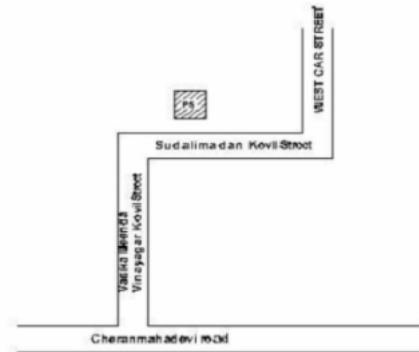

Google Map View

Polling Station Building Front View

Polling Station Front View

Cad View

Key MAP View

1	FFH2793941	பெயர் : ஆறுமுகநயினார் - தந்தையின் பெயர்: சுந்தரம்பிள்ளை - வீட்டு எண் : 1 வயது : 81 பாலினம் : ஆண்	Photo is available	2	FFH2793842	பெயர் : ராஜ் லெட்சுமி - கணவர் பெயர்: முத்துக்குமார் - வீட்டு எண் : 1 வயது : 44 பாலினம் : பெண்	Photo is available	3	TWX0094201	பெயர் : செல்வி சுந்தரி - தந்தையின் பெயர்: ஆறுமுகநயினார் - வீட்டு எண் : 1 வயது : 39 பாலினம் : பெண்	Photo is available
4	FFH3634201	பெயர் : அருண்மகேஷ் - தந்தையின் பெயர்: ஆவுடையப்பன் - வீட்டு எண் : 1-2 வயது : 51 பாலினம் : ஆண்	Photo is available	5	FFH3634193	பெயர் : சென்பகவல்லி - கணவர் பெயர்: அருண்மகேஷ் - வீட்டு எண் : 1-2 வயது : 44 பாலினம் : பெண்	Photo is available	6	TWX1308667	பெயர் : வெங்கடேசன் - தந்தையின் பெயர்: முருகன் பிள்ளை - வீட்டு எண் : 1-A வயது : 46 பாலினம் : ஆண்	Photo is available
7	FFH1274265	பெயர் : நாராயணமூர்த்தி - தந்தையின் பெயர்: நாராயணன் - வீட்டு எண் : 2 வயது : 45 பாலினம் : ஆண்	Photo is available	8	TWX0510727	பெயர் : தீபா - கணவர் பெயர்: நாராயண மூர்த்தி - வீட்டு எண் : 2 வயது : 42 பாலினம் : பெண்	Photo is available	9	TWX0813659	பெயர் : ஈஸ்வர மூர்த்தி - தந்தையின் பெயர்: சொக்கலிங்கம் - வீட்டு எண் : 2 வயது : 40 பாலினம் : ஆண்	Photo is available
10	FFH1276815	பெயர் : ஆனந்த குமார் - தந்தையின் பெயர்: நாராயணன் - வீட்டு எண் : 2 வயது : 39 பாலினம் : ஆண்	Photo is available	11	TWX0510917	பெயர் : பொன்னம்பலவாணன் - தந்தையின் பெயர்: சொக்கலிங்கம் - வீட்டு எண் : 2 வயது : 38 பாலினம் : ஆண்	Photo is available	12	FFH1274232	பெயர் : அண்ணாத்துரை - தந்தையின் பெயர்: நாராயணன் - வீட்டு எண் : 2-1 வயது : 51 பாலினம் : ஆண்	Photo is available
13	FFH1274257	பெயர் : பத்மாவதி - கணவர் பெயர்: அண்ணாத்துரை - வீட்டு எண் : 2-1 வயது : 45 பாலினம் : பெண்	Photo is available	14	TWX1514850	பெயர் : பச்சி செல்வம் தந்தையின் பெயர்: துரைராஜ் வீட்டு எண் : 2/21 வயது : 60 பாலினம் : ஆண்	Photo is available	15	TWX1494616	பெயர் : மலர் கொடி தந்தையின் பெயர்: விஜயா லக்ஷ்மி வீட்டு எண் : 2/21 வயது : 50 பாலினம் : பெண்	Photo is available
16	TWX1515063	பெயர் : சுரேகா தந்தையின் பெயர்: பச்சி செல்வம் வீட்டு எண் : 2/21 வயது : 25 பாலினம் : பெண்	Photo is available	17	TWX2488559	பெயர் : மாதவன் தந்தையின் பெயர்: அண்ணாத்துரை வீட்டு எண் : 2ஏ/21ஏ வயது : 20 பாலினம் : ஆண்	Photo is available	18	TWX0660456	பெயர் : சுரேஷ் - தந்தையின் பெயர்: வைகுண்டபெருமாள் - வீட்டு எண் : 3 வயது : 41 பாலினம் : ஆண்	Photo is available
19	TWX0510818	பெயர் : சங்கரிஆம்மாள் - கணவர் பெயர்: சொக்கலிங்கம் - வீட்டு எண் : 3-2 வயது : 74 பாலினம் : பெண்	Photo is available	20	TWX1054725	பெயர் : கண்ணன் - தந்தையின் பெயர்: ராமையா - வீட்டு எண் : 3C வயது : 50 பாலினம் : ஆண்	Photo is available	21	TWX2264463	பெயர் : சுமித்ரா தந்தையின் பெயர்: ராமகிருஷ்ணன் வீட்டு எண் : 3சி வயது : 23 பாலினம் : பெண்	Photo is available
22	TWX0510701	பெயர் : சுப்பையா - தந்தையின் பெயர்: கோமதி நாயகம் - வீட்டு எண் : 5 வயது : 93 பாலினம் : ஆண்	Photo is available	23	TWX0438713	பெயர் : கோமதிநாயகம் - தந்தையின் பெயர்: சுப்பையா - வீட்டு எண் : 5-3 வயது : 64 பாலினம் : ஆண்	Photo is available	24	TWX0438739	பெயர் : மீனாட்சி சுந்தரி - கணவர் பெயர்: கோமதி நாயகம் - வீட்டு எண் : 5-3 வயது : 60 பாலினம் : பெண்	Photo is available
25	TWX0438721	பெயர் : ரஞ்சினி - தந்தையின் பெயர்: கோமதி நாயகம் - வீட்டு எண் : 5-3 வயது : 34 பாலினம் : பெண்	Photo is available	26	FFH3634227	பெயர் : நெல்லையப்பன் - தந்தையின் பெயர்: கோபாலகிருஷ்ணன் - வீட்டு எண் : 6 வயது : 66 பாலினம் : ஆண்	Photo is available	27	FFH3634235	பெயர் : சிவகாமி - கணவர் பெயர்: நெல்லையப்பன் - வீட்டு எண் : 6 வயது : 61 பாலினம் : பெண்	Photo is available
28	TWX1494574	பெயர் : லிக்ரம் தந்தையின் பெயர்: திருமலை அப்பன் வீட்டு எண் : 6 வயது : 25 பாலினம் : ஆண்	Photo is available	S 29	TWX2264042	பெயர் : திரு திரிபுர சுந்தரி உத்ரா தந்தையின் பெயர்: நாகலட்சுமி வீட்டு எண் : 6 வயது : 23 பாலினம் : பெண்	Photo is available	30	FFH1116425	பெயர் : லெட்சுமணன் என்ற மயில் குமார் - தந்தையின் பெயர்: வேலுப்பிள்ளை - வீட்டு எண் : 6-1 வயது : 49 பாலினம் : ஆண்	Photo is available