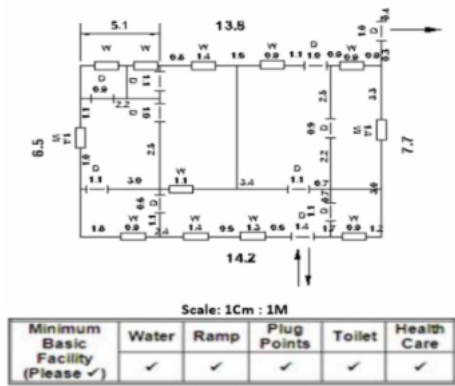

Google Map View

Polling Station Building Front View

Polling Station Front View

Cad View

Key MAP View

1	FFH2793941	பெயர் : ஆறுமுகநயினார் - தந்தையின் பெயர்: சுந்தரம்பிள்ளை - வீட்டு எண் : 1 வயது : 81 பாலினம் : ஆண்	Photo is available	2	FFH2793842	பெயர் : ராஜ் லெட்சுமி - கணவர் பெயர்: முத்துக்குமார் - வீட்டு எண் : 1 வயது : 44 பாலினம் : பெண்	Photo is available	3	TWX0094201	பெயர் : செல்வி சுந்தரி - தந்தையின் பெயர்: ஆறுமுகநயினார் - வீட்டு எண் : 1 வயது : 39 பாலினம் : பெண்	Photo is available
4	FFH3634201	பெயர் : அருண்மகேஷ் - தந்தையின் பெயர்: ஆவுடையப்பன் - வீட்டு எண் : 1-2 வயது : 51 பாலினம் : ஆண்	Photo is available	5	FFH3634193	பெயர் : சென்பகவல்லி - கணவர் பெயர்: அருண்மகேஷ் - வீட்டு எண் : 1-2 வயது : 44 பாலினம் : பெண்	Photo is available	6	TWX1308667	பெயர் : வெங்கடேசன் - தந்தையின் பெயர்: முருகன் பிள்ளை - வீட்டு எண் : 1-A வயது : 46 பாலினம் : ஆண்	Photo is available
7	FFH1274265	பெயர் : நாராயணமூர்த்தி - தந்தையின் பெயர்: நாராயணன் - வீட்டு எண் : 2 வயது : 45 பாலினம் : ஆண்	Photo is available	8	TWX0510727	பெயர் : தீபா - கணவர் பெயர்: நாராயண மூர்த்தி - வீட்டு எண் : 2 வயது : 42 பாலினம் : பெண்	Photo is available	9	TWX0813659	பெயர் : ஈஸ்வர மூர்த்தி - தந்தையின் பெயர்: சொக்கலிங்கம் - வீட்டு எண் : 2 வயது : 40 பாலினம் : ஆண்	Photo is available
10	FFH1276815	பெயர் : ஆனந்த குமார் - தந்தையின் பெயர்: நாராயணன் - வீட்டு எண் : 2 வயது : 39 பாலினம் : ஆண்	Photo is available	11	TWX0510917	பெயர் : பொன்னம்பலவாணன் - தந்தையின் பெயர்: சொக்கலிங்கம் - வீட்டு எண் : 2 வயது : 38 பாலினம் : ஆண்	Photo is available	12	FFH1274232	பெயர் : அண்ணாத்துரை - தந்தையின் பெயர்: நாராயணன் - வீட்டு எண் : 2-1 வயது : 51 பாலினம் : ஆண்	Photo is available
13	FFH1274257	பெயர் : பத்மாவதி - கணவர் பெயர்: அண்ணாத்துரை - வீட்டு எண் : 2-1 வயது : 45 பாலினம் : பெண்	Photo is available	14	TWX1514850	பெயர் : பச்சி செல்வம் தந்தையின் பெயர்: துரைராஜ் வீட்டு எண் : 2/21 வயது : 60 பாலினம் : ஆண்	Photo is available	15	TWX1494616	பெயர் : மலர் கொடி தந்தையின் பெயர்: விஜயா லக்ஷ்மி வீட்டு எண் : 2/21 வயது : 50 பாலினம் : பெண்	Photo is available
16	TWX1515063	பெயர் : சுரேகா தந்தையின் பெயர்: பச்சி செல்வம் வீட்டு எண் : 2/21 வயது : 25 பாலினம் : பெண்	Photo is available	17	TWX2488559	பெயர் : மாதவன் தந்தையின் பெயர்: அண்ணாத்துரை வீட்டு எண் : 2ஏ/21ஏ வயது : 20 பாலினம் : ஆண்	Photo is available	18	TWX0660456	பெயர் : சுரேஷ் - தந்தையின் பெயர்: வைகுண்டபெருமாள் - வீட்டு எண் : 3 வயது : 41 பாலினம் : ஆண்	Photo is available
19	TWX0510818	பெயர் : சங்கரிஆம்மாள் - கணவர் பெயர்: சொக்கலிங்கம் - வீட்டு எண் : 3-2 வயது : 74 பாலினம் : பெண்	Photo is available	20	TWX1054725	பெயர் : கண்ணன் - தந்தையின் பெயர்: ராமையா - வீட்டு எண் : 3C வயது : 50 பாலினம் : ஆண்	Photo is available	21	TWX2264463	பெயர் : சுமித்ரா தந்தையின் பெயர்: ராமகிருஷ்ணன் வீட்டு எண் : 3சி வயது : 23 பாலினம் : பெண்	Photo is available
22	TWX0510701	பெயர் : சுப்பையா - தந்தையின் பெயர்: கோமதி நாயகம் - வீட்டு எண் : 5 வயது : 93 பாலினம் : ஆண்	Photo is available	23	TWX0438713	பெயர் : கோமதிநாயகம் - தந்தையின் பெயர்: சுப்பையா - வீட்டு எண் : 5-3 வயது : 64 பாலினம் : ஆண்	Photo is available	24	TWX0438739	பெயர் : மீனாட்சி சுந்தரி - கணவர் பெயர்: கோமதி நாயகம் - வீட்டு எண் : 5-3 வயது : 60 பாலினம் : பெண்	Photo is available
25	TWX0438721	பெயர் : ரஞ்சினி - தந்தையின் பெயர்: கோமதி நாயகம் - வீட்டு எண் : 5-3 வயது : 34 பாலினம் : பெண்	Photo is available	26	FFH3634227	பெயர் : நெல்லையப்பன் - தந்தையின் பெயர்: கோபாலகிருஷ்ணன் - வீட்டு எண் : 6 வயது : 66 பாலினம் : ஆண்	Photo is available	27	FFH3634235	பெயர் : சிவகாமி - கணவர் பெயர்: நெல்லையப்பன் - வீட்டு எண் : 6 வயது : 61 பாலினம் : பெண்	Photo is available
28	TWX1494574	பெயர் : லிக்ரம் தந்தையின் பெயர்: திருமலை அப்பன் வீட்டு எண் : 6 வயது : 25 பாலினம் : ஆண்	Photo is available	S 29	TWX2264042	பெயர் : திரு திரிபுர சுந்தரி உத்ரா தந்தையின் பெயர்: நாகலட்சுமி வீட்டு எண் : 6 வயது : 23 பாலினம் : பெண்	Photo is available	30	FFH1116425	பெயர் : லெட்சுமணன் என்ற மயில் குமார் - தந்தையின் பெயர்: வேலுப்பிள்ளை - வீட்டு எண் : 6-1 வயது : 49 பாலினம் : ஆண்	Photo is available