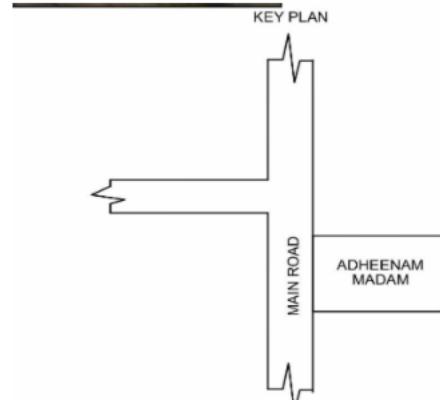

Key MAP View