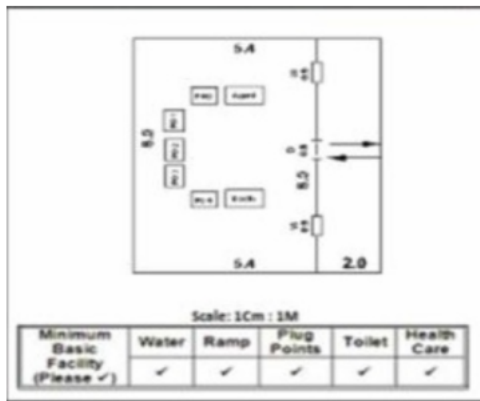

Google Map View

Polling Station Building Front View

Polling Station Front View

Cad View

Key MAP View

1 பெயர் : ராமசுப்பிரமணியன் - தந்தையின் பெயர்: லட்சுமணபிள்ளை - வீட்டு எண் : 1-3A வயது : 59 பாலினம் : ஆண்	TWX0661603 Photo is available	2 பெயர் : லெட்சுமி - கணவர் பெயர்: பாலசுப்பிரமணியன் - வீட்டு எண் : 1a வயது : 73 பாலினம் : பெண்	TWX0377614 Photo is available	3 பெயர் : பாலசுப்பிரமணியன் - தந்தையின் பெயர்: கோமதிநாயகம் - வீட்டு எண் : 1a வயது : 73 பாலினம் : ஆண்	TWX0377580 Photo is available
4 பெயர் : சுடலை - தந்தையின் பெயர்: சங்கரன் - வீட்டு எண் : 1g-9 வயது : 54 பாலினம் : ஆண்	TWX0377069 Photo is available	5 பெயர் : உலகம்மாள் - கணவர் பெயர்: சுடலை - வீட்டு எண் : 1g-9 வயது : 50 பாலினம் : பெண்	TWX0377051 Photo is available	6 பெயர் : திவ்யலெஷ்மி கணவர் பெயர்: சரவணன் வீட்டு எண் : 2/1 வயது : 34 பாலினம் : பெண்	TWX2273191 Photo is available
7 பெயர் : ராமசங்கர் தந்தையின் பெயர்: சுப்பையா வீட்டு எண் : 2ஏ வயது : 21 பாலினம் : ஆண்	TWX2509834 Photo is available	8 பெயர் : வெங்கடாசலம் - தந்தையின் பெயர்: மீனாட்சிசுந்தரம் - வீட்டு எண் : 3/299-கே20 வயது : 63 பாலினம் : ஆண்	FFH1879646 Photo is available	9 பெயர் : இசக்கியம்மாள் - கணவர் பெயர்: வெங்கடாசலம் - வீட்டு எண் : 3/299-கே 20 வயது : 56 பாலினம் : பெண்	FFH1871482 Photo is available
10 பெயர் : கன்னித்தாய் - தந்தையின் பெயர்: மாரியப்பன் - வீட்டு எண் : 4/626 வயது : 39 பாலினம் : பெண்	ZWY0701060 Photo is available	11 பெயர் : பேச்சி ராமன் - தந்தையின் பெயர்: முத்தையா - வீட்டு எண் : 4-1050 வயது : 44 பாலினம் : ஆண்	TWX0511642 Photo is available	12 பெயர் : சக்தி - தந்தையின் பெயர்: இசக்கியபிள்ளை - வீட்டு எண் : 5 வயது : 66 பாலினம் : ஆண்	TWX0512137 Photo is available
13 பெயர் : மகேஸ்வரி இசக்கி கணவர் பெயர்: சுடலை முத்து வீட்டு எண் : 5ஜி வயது : 32 பாலினம் : பெண்	TWX1483346 Photo is available	14 பெயர் : மீனாட்சி - கணவர் பெயர்: கணேசன் - வீட்டு எண் : 7/88, கண்ணபிரான் தெரு வயது : 68 பாலினம் : பெண்	FFH2054872 Photo is available	15 பெயர் : காந்திமதி - கணவர் பெயர்: செல்லம் - வீட்டு எண் : 8 வயது : 74 பாலினம் : பெண்	TWX0091801 Photo is available
16 பெயர் : சங்கரபார்வதி - கணவர் பெயர்: கோமதிநாயகம் - வீட்டு எண் : 8-274 வயது : 52 பாலினம் : பெண்	TWX1960814 Photo is available	17 பெயர் : நெல்லையப்பன் - தந்தையின் பெயர்: நல்லசிவம் - வீட்டு எண் : 8A வயது : 28 பாலினம் : ஆண்	TWX1364991 Photo is available	18 பெயர் : சித்ரகலா - கணவர் பெயர்: காளிதாஸ் - வீட்டு எண் : 8-F-3 வயது : 53 பாலினம் : பெண்	TWX1365006 Photo is available
19 பெயர் : காந்திமதி - கணவர் பெயர்: சங்கரன் - வீட்டு எண் : 9 வயது : 81 பாலினம் : பெண்	FFH3016458 Photo is available	20 பெயர் : சுப்பையா - தந்தையின் பெயர்: இராமகிருஷ்ணப்பிள்ளை - வீட்டு எண் : 9 வயது : 61 பாலினம் : ஆண்	FFH2053312 Photo is available	21 பெயர் : வேலம்மாள் - கணவர் பெயர்: சுப்பையா - வீட்டு எண் : 9 வயது : 53 பாலினம் : பெண்	TWX1960830 Photo is available
22 பெயர் : சுந்தரம் தந்தையின் பெயர்: சந்திரகாசன் வீட்டு எண் : 9 ஏ வயது : 24 பாலினம் : ஆண்	TWX2272409 Photo is available	23 பெயர் : சங்கர கோமதி தந்தையின் பெயர்: சந்திரகாசன் வீட்டு எண் : 9/ஏ வயது : 20 பாலினம் : பெண்	TWX2514354 Photo is available	24 பெயர் : ராமலெட்சுமி - கணவர் பெயர்: சொக்கலிங்கம் - வீட்டு எண் : 10 வயது : 44 பாலினம் : பெண்	TWX0157545 Photo is available
25 பெயர் : முத்துலெட்சுமி - தந்தையின் பெயர்: பாலகிருஷ்ணன் - வீட்டு எண் : 10 வயது : 32 பாலினம் : பெண்	TWX1209832 Photo is available	26 பெயர் : சண்முகப்பிரியா - தந்தையின் பெயர்: பாலகிருஷ்ணன் - வீட்டு எண் : 10 வயது : 29 பாலினம் : பெண்	TWX1271501 Photo is available	27 பெயர் : சிவகாமிநாதன் தந்தையின் பெயர்: சுப்பிரமணியன் - வீட்டு எண் : 10-b வயது : 66 பாலினம் : ஆண்	TWX1541770 Photo is available
28 பெயர் : சிவஞானம் - கணவர் பெயர்: சிவகாமிநாதன் - வீட்டு எண் : 10-B வயது : 55 பாலினம் : பெண்	TWX1960855 Photo is available	29 பெயர் : சுபா - தந்தையின் பெயர்: சிவகாமிநாதன் - வீட்டு எண் : 10-B வயது : 30 பாலினம் : பெண்	TWX1143908 Photo is available	30 பெயர் : வள்ளியம்மாள் - கணவர் பெயர்: தட்சணாமூர்த்தி - வீட்டு எண் : 11 வயது : 82 பாலினம் : பெண்	TWX1960871 Photo is available