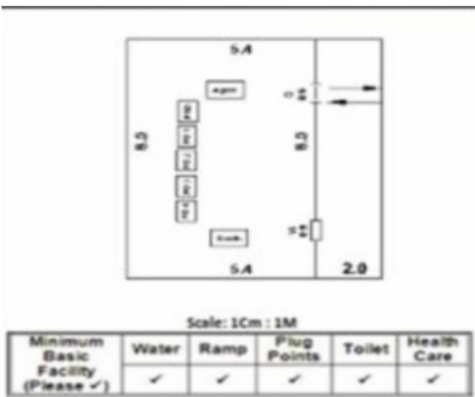

Google Map View

Polling Station Building Front View

Polling Station Front View

Cad View

Key MAP View

1 பெயர் : மாயா பிரசன்னா தந்தையின் பெயர்: சைலப்பன் வீட்டு எண் : 1 வயது : 26 பாலினம் : பெண் Photo is available	TWX1420363	2 பெயர் : மாயா பிரசன்னா தந்தையின் பெயர்: சைலப்பன் வீட்டு எண் : 1 வயது : 26 பாலினம் : பெண் Photo is available	TWX1485044	3 பெயர் : முத்து லெட்சுமி - கணவர் பெயர்: ராஜகுரு என்ற முத்து சாமி - வீட்டு எண் : 1-1 வயது : 42 பாலினம் : பெண் Photo is available	TWX0976217
4 பெயர் : பாலகிருஷ்ணன் - தந்தையின் பெயர்: ராஜலிங்கம் நாடார் வீட்டு எண் : 1-5 வயது : 78 பாலினம் : ஆண் Photo is available	TWX1056928	5 பெயர் : சுப்பிரமணியன் - தந்தையின் பெயர்: மணி - வீட்டு எண் : 4 வயது : 56 பாலினம் : ஆண் Photo is available	TWX1056696	6 பெயர் : சுபாஷ் பெருமாள் தந்தையின் பெயர்: மாணிக்கம் வீட்டு எண் : 4 வயது : 25 பாலினம் : ஆண் Photo is available	TWX2429736
7 பெயர் : கோமதி சொ கணவர் பெயர்: சொக்கலிங்கம் வீட்டு எண் : 6 எஃப் வயது : 62 பாலினம் : பெண் Photo is available	TWX2583243	8 பெயர் : ஜெய சுபா ச தந்தையின் பெயர்: சங்கர் குமார் ஹ வீட்டு எண் : 9/2 வயது : 24 பாலினம் : பெண் Photo is available	TWX2261477	9 பெயர் : வீரபாகு - தந்தையின் பெயர்: சூரிய நாராயணன் வீட்டு எண் : 9-V வயது : 35 பாலினம் : ஆண் Photo is available	TWX0976126
10 பெயர் : ராமலெட்சுமி - கணவர் பெயர்: ஈஸ்வரமூர்த்தி - வீட்டு எண் : 10 வயது : 51 பாலினம் : பெண் Photo is available	TWX0096982	11 பெயர் : சுந்தரி தந்தையின் பெயர்: வேலப்பன் வீட்டு எண் : 11 வயது : 26 பாலினம் : பெண் Photo is available	TWX1512631	12 பெயர் : காந்திமதி - கணவர் பெயர்: முத்தையா - வீட்டு எண் : 11/1ஏ1 வயது : 63 பாலினம் : பெண் Photo is available	FFH2054229
13 பெயர் : பக்திய லக்ஷ்மி கணவர் பெயர்: முத்துசாமி வீட்டு எண் : 11ஏ/1 வயது : 42 பாலினம் : பெண் Photo is available	TWX1512599	14 பெயர் : ராஜலெட்சுமி - தந்தையின் பெயர்: கணபதி சுப்பிரமணியன் - வீட்டு எண் : 13 வயது : 31 பாலினம் : பெண் Photo is available	TWX0976209	15 பெயர் : சரண்யா - கணவர் பெயர்: பால சுப்பிரமணியன் - வீட்டு எண் : 14 வயது : 40 பாலினம் : பெண் Photo is available	TWX1057215
16 பெயர் : பர்வதராஜன் - தந்தையின் பெயர்: பிச்சையா - வீட்டு எண் : 15 வயது : 75 பாலினம் : ஆண் Photo is available	TWX1966720	17 பெயர் : சண்முகவேல் தந்தையின் பெயர்: சுப்ரமணியன் வீட்டு எண் : 15 B வயது : 24 பாலினம் : ஆண் Photo is available	TWX2149367	18 பெயர் : சோமு - தந்தையின் பெயர்: இசக்கிமுத்து - வீட்டு எண் : 17 வயது : 72 பாலினம் : ஆண் Photo is available	TWX1056993
19 பெயர் : பத்மா - கணவர் பெயர்: சோமு - வீட்டு எண் : 17 வயது : 61 பாலினம் : பெண் Photo is available	TWX1056621	20 பெயர் : காசிவிசாலாட்சி - கணவர் பெயர்: கணேசன் - வீட்டு எண் : 17 வயது : 44 பாலினம் : பெண் Photo is available	TWX1056746	21 பெயர் : கணேசன் - தந்தையின் பெயர்: சோமு - வீட்டு எண் : 17 வயது : 42 பாலினம் : ஆண் Photo is available	TWX1057199
22 பெயர் : செந்தில் - தந்தையின் பெயர்: சோமு - வீட்டு எண் : 17 வயது : 41 பாலினம் : ஆண் Photo is available	TWX1057009	23 பெயர் : மரகத சூரியன் - தந்தையின் பெயர்: முருகப்பன் - வீட்டு எண் : 24 வயது : 49 பாலினம் : ஆண் Photo is available	TWX0976324	24 பெயர் : நா ஆறுமுகம் தந்தையின் பெயர்: நாகமணி - வீட்டு எண் : 24/2 வயது : 45 பாலினம் : ஆண் Photo is available	TWX1143874
25 பெயர் : சங்கர சுப்பிரமணியன் - தாயின் பெயர்: அருணாச்சலத்தம்மாள் வீட்டு எண் : 24-A வயது : 56 பாலினம் : ஆண் Photo is available	TWX0976241	26 பெயர் : மணிமாலா - கணவர் பெயர்: குருசாமி - வீட்டு எண் : 24B வயது : 47 பாலினம் : பெண் Photo is available	TWX0976092	27 பெயர் : விக்ரம்முதா - தந்தையின் பெயர்: சேஷமல்ஜி - வீட்டு எண் : 24B வயது : 38 பாலினம் : ஆண் Photo is available	TWX1056845
28 பெயர் : சங்கரி ஈஸ்வரி தந்தையின் பெயர்: அண்ணாமலை வீட்டு எண் : 24பி/6 வயது : 50 பாலினம் : ஆண் Photo is available	TWX2583227	29 பெயர் : உமாமகேஸ்வரி - கணவர் பெயர்: சரவணன் - வீட்டு எண் : 26 வயது : 48 பாலினம் : பெண் Photo is available	TWX1143817	30 பெயர் : விக்னேஷ் கண்ணா சோ தந்தையின் பெயர்: சோமசுந்தரம் க வீட்டு எண் : 33/2 வயது : 20 பாலினம் : ஆண் Photo is available	TWX2624989