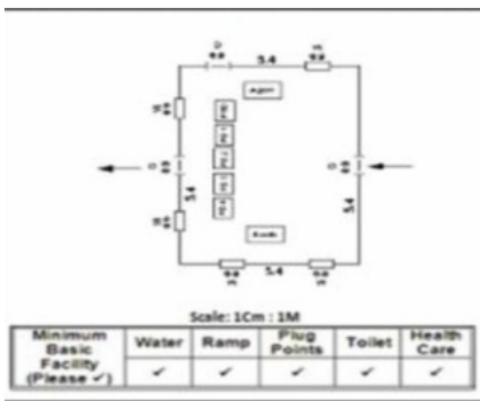

Google Map View

Polling Station Building Front View

Polling Station Front View

Cad View

Key MAP View

1 பெயர் : இராமன் - தந்தையின் பெயர்: வெங்கடாசலகோனார் - வீட்டு எண் : 2 வயது : 61 பாலினம் : ஆண்	TWX1979657 Photo is available	2 பெயர் : சுப்பிரமணியன் - தந்தையின் பெயர்: கோவிந்தன் - வீட்டு எண் : 2 வயது : 49 பாலினம் : ஆண்	TWX0236257 Photo is available	3 பெயர் : குமாரி - கணவர் பெயர்: இராமன் - வீட்டு எண் : 2 வயது : 48 பாலினம் : பெண்	FFH2040764 Photo is available
4 பெயர் : கிருஷ்ண குமார் ந தந்தையின் பெயர்: நடராஜன் வீட்டு எண் : 2 வயது : 24 பாலினம் : ஆண்	TWX2200251 Photo is available	5 பெயர் : கணபதி - கணவர் பெயர்: இசக்கி - வீட்டு எண் : 2-1 வயது : 68 பாலினம் : பெண்	TWX1979665 Photo is available	6 பெயர் : குமார் - தந்தையின் பெயர்: சங்கரகோனார் - வீட்டு எண் : 2-2 வயது : 58 பாலினம் : ஆண்	TWX1979673 Photo is available
7 பெயர் : சுப்புலெட்சுமி - கணவர் பெயர்: குமார் - வீட்டு எண் : 2-2 வயது : 53 பாலினம் : பெண்	FFH2040772 Photo is available	8 பெயர் : ஈஸ்வரன் - தந்தையின் பெயர்: மாணிக்கஆசாரி - வீட்டு எண் : 2-3 வயது : 58 பாலினம் : ஆண்	FFH2036911 Photo is available	9 பெயர் : ஆனந்தமாரியம்மாள் - கணவர் பெயர்: ஈஸ்வரன் - வீட்டு எண் : 2-3 வயது : 53 பாலினம் : பெண்	FFH2036770 Photo is available
10 பெயர் : சுப்பிரமணியன் - தந்தையின் பெயர்: நடராஜபிள்ளை - வீட்டு எண் : 2-5 வயது : 64 பாலினம் : ஆண்	FFH2039741 Photo is available	11 பெயர் : முத்துலெட்சுமி - கணவர் பெயர்: சுப்பிரமணியன் - வீட்டு எண் : 2-5 வயது : 62 பாலினம் : பெண்	FFH2040780 Photo is available	12 பெயர் : லிங்கம்மாள் - கணவர் பெயர்: சூசைமிக் கேல் - வீட்டு எண் : 2-6 வயது : 69 பாலினம் : பெண்	FFH2042539 Photo is available
13 பெயர் : அலெக்சாண்டரா - தந்தையின் பெயர்: சூசைமிக் கேல் - வீட்டு எண் : 2-6 வயது : 41 பாலினம் : பெண்	FFH2042562 Photo is available	14 பெயர் : ரவீந்திரன் - தந்தையின் பெயர்: பாலகிருஷ்ணன் - வீட்டு எண் : 2-7 வயது : 69 பாலினம் : ஆண்	TWX1979681 Photo is available	15 பெயர் : பொன்னம்மாள் - கணவர் பெயர்: ரவீந்திரன் - வீட்டு எண் : 2-7 வயது : 59 பாலினம் : பெண்	TWX1979699 Photo is available
16 பெயர் : இராமலெட்சுமி - கணவர் பெயர்: கனிராஜ் - வீட்டு எண் : 2-9 வயது : 56 பாலினம் : பெண்	TWX1979707 Photo is available	17 பெயர் : கஸ்தூரி - கணவர் பெயர்: முருகன் - வீட்டு எண் : 2-12 வயது : 67 பாலினம் : பெண்	TWX1979723 Photo is available	18 பெயர் : சத்தியலெட்சுமி - கணவர் பெயர்: ஆறுமுகம் - வீட்டு எண் : 2-12 வயது : 44 பாலினம் : பெண்	FFH2036473 Photo is available
19 பெயர் : மாரியப்பன் - தந்தையின் பெயர்: முருகன் - வீட்டு எண் : 2-12 வயது : 42 பாலினம் : ஆண்	FFH2038388 Photo is available	20 பெயர் : சீதாலெட்சுமி - கணவர் பெயர்: கழகாசலமூர்த்தி - வீட்டு எண் : 3 வயது : 58 பாலினம் : பெண்	FFH1286160 Photo is available	21 பெயர் : சோரம் தேவி - கணவர் பெயர்: சுன்னிலால் - வீட்டு எண் : 3 வயது : 46 பாலினம் : பெண்	TWX1058064 Photo is available
22 பெயர் : சித்திவிநாயகம் - தந்தையின் பெயர்: கோபால் - வீட்டு எண் : 3-1 வயது : 65 பாலினம் : ஆண்	TWX1979731 Photo is available	23 பெயர் : சண்முகசுந்தரி - கணவர் பெயர்: சித்திவிநாயகம் - வீட்டு எண் : 3-1 வயது : 58 பாலினம் : பெண்	TWX1979749 Photo is available	24 பெயர் : இசக்கிசரவணன் - தந்தையின் பெயர்: ஸ்ரீரங்கம் - வீட்டு எண் : 3-2 வயது : 46 பாலினம் : ஆண்	FFH2041499 Photo is available
25 பெயர் : லெட்சுமணன் - தந்தையின் பெயர்: ஸ்ரீரங்கம் - வீட்டு எண் : 3-2 வயது : 44 பாலினம் : ஆண்	FFH2771921 Photo is available	26 பெயர் : இசக்கி எ ஆதிலெட்சுமி - தந்தையின் பெயர்: ஸ்ரீரங்கம் - வீட்டு எண் : 3-2 வயது : 40 பாலினம் : பெண்	FFH2042067 Photo is available	27 பெயர் : பிரேமா - கணவர் பெயர்: முருகன் - வீட்டு எண் : 4 வயது : 58 பாலினம் : பெண்	TWX1979764 Photo is available
28 பெயர் : தங்கலதா - கணவர் பெயர்: தமிழரசன் - வீட்டு எண் : 4-5 வயது : 65 பாலினம் : பெண்	TWX0378216 Photo is available	29 பெயர் : அருள்குமார் - தந்தையின் பெயர்: தமிழரசன் - வீட்டு எண் : 4-5 வயது : 38 பாலினம் : ஆண்	TWX0378083 Photo is available	30 பெயர் : ராஜேஸ்வரி - கணவர் பெயர்: சீனிவாசன் - வீட்டு எண் : 5 வயது : 61 பாலினம் : பெண்	TWX1979780 Photo is available