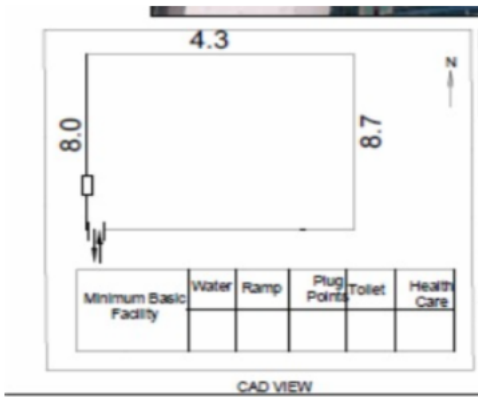

Google Map View

Polling Station Building Front View

Polling Station Front View

Cad View

Key MAP View

1 பெயர் : ஆதிவராகமூர்த்தி தந்தையின் பெயர் : பாலசுப்பிரமணியன் - வீட்டு எண் : 1 வயது : 79 பாலினம் : ஆண்	TWX1978337 Photo is available	2 பெயர் : கோமதி.ச கணவர் பெயர் : ஆதிவராகமூர்த்தி வீட்டு எண் : 1 வயது : 69 பாலினம் : பெண்	TWX1978345 Photo is available	3 பெயர் : மரிய ரெத்னம் தேவதாஸ் தந்தையின் பெயர் : ரத்தினசாமி - வீட்டு எண் : 3 வயது : 89 பாலினம் : ஆண்	TWX1978352 Photo is available
4 பெயர் : பிலேமின்தெரசா கணவர் பெயர் : தேவதாஸ் - வீட்டு எண் : 3 வயது : 85 பாலினம் : பெண்	TWX1978360 Photo is available	5 பெயர் : சன்னிலால் - தந்தையின் பெயர் : காலுஜீ - வீட்டு எண் : 3 வயது : 46 பாலினம் : ஆண்	TWX1057942 Photo is available	6 பெயர் : இசக்கியம்மாள் கணவர் பெயர் : ஸ்ரீரங்கம் வீட்டு எண் : 3/3-6 வயது : 29 பாலினம் : பெண்	TWX2408151 Photo is available
7 பெயர் : மாரியப்பன் - தந்தையின் பெயர் : ஸ்ரீரங்கம் - வீட்டு எண் : 5-2 வயது : 47 பாலினம் : ஆண்	TWX0816132 Photo is available	8 பெயர் : சிதம்பரம் - தந்தையின் பெயர் : இசக்கியம்மாள் - வீட்டு எண் : 5-2 வயது : 32 பாலினம் : ஆண்	TWX1309335 Photo is available	9 பெயர் : முத்துலெட்சுமி - தந்தையின் பெயர் : சங்கரலிங்கம் - வீட்டு எண் : 5/2 வயது : 32 பாலினம் : பெண்	TWX0840140 Photo is available
10 பெயர் : முறமத ஜாபர் தந்தையின் பெயர் : திவான் மொஹிதீன் வீட்டு எண் : 5ஏ வயது : 20 பாலினம் : ஆண்	TWX2483485 Photo is available	11 பெயர் : ரேவதி - தந்தையின் பெயர் : அருணா - வீட்டு எண் : 6 வயது : 35 பாலினம் : பெண்	TWX0816264 Photo is available	12 பெயர் : குருநாதன் - தந்தையின் பெயர் : சங்கரன் - வீட்டு எண் : 6 வயது : 33 பாலினம் : ஆண்	TWX0816272 Photo is available
13 பெயர் : நிதீஷ் குமார் தந்தையின் பெயர் : ஐயப்பன் வீட்டு எண் : 6பி/4 வயது : 22 பாலினம் : ஆண்	TWX2453272 Photo is available	14 பெயர் : அய்யப்பன் - தந்தையின் பெயர் : வஜ்ஜிரவேலு - வீட்டு எண் : 7 வயது : 76 பாலினம் : ஆண்	TWX1978378 Photo is available	15 பெயர் : பானுமதி - கணவர் பெயர் : அய்யப்பன் - வீட்டு எண் : 7 வயது : 71 பாலினம் : பெண்	TWX1978386 Photo is available
16 பெயர் : நடராஜன் - தந்தையின் பெயர் : பால்ராஜ் - வீட்டு எண் : 7 வயது : 58 பாலினம் : ஆண்	TWX0662882 Photo is available	17 பெயர் : சக்திவேல் - தந்தையின் பெயர் : சவுத்தாகிரி - வீட்டு எண் : 7 வயது : 58 பாலினம் : ஆண்	TWX0662908 Photo is available	18 பெயர் : சக்தியராஜ் - தந்தையின் பெயர் : சக்திவேல் - வீட்டு எண் : 7 வயது : 58 பாலினம் : ஆண்	TWX0662924 Photo is available
19 பெயர் : விஜயா - கணவர் பெயர் : சங்கர் - வீட்டு எண் : 7 வயது : 53 பாலினம் : பெண்	TWX0662981 Photo is available	20 பெயர் : கணேசன் - தந்தையின் பெயர் : சக்திவேல் - வீட்டு எண் : 7 வயது : 48 பாலினம் : ஆண்	TWX0662999 Photo is available	21 பெயர் : நாகவேணி - கணவர் பெயர் : மாரியப்பன் - வீட்டு எண் : 7 வயது : 46 பாலினம் : பெண்	TWX0236000 Photo is available
22 பெயர் : சங்கரநாராயணன் - தந்தையின் பெயர் : அய்யப்பன் - வீட்டு எண் : 7 வயது : 45 பாலினம் : ஆண்	FFH2036465 Photo is available	23 பெயர் : சுரேஷ் - தந்தையின் பெயர் : அய்யப்பன் - வீட்டு எண் : 7 வயது : 43 பாலினம் : ஆண்	FFH2037109 Photo is available	24 பெயர் : தமிழன் - தந்தையின் பெயர் : வடிவேல் - வீட்டு எண் : 7 வயது : 43 பாலினம் : ஆண்	TWX0663070 Photo is available
25 பெயர் : விக்ரம் - தந்தையின் பெயர் : பொன்ராஜ் - வீட்டு எண் : 7 வயது : 43 பாலினம் : ஆண்	TWX0663054 Photo is available	26 பெயர் : சங்கர்கணேஷ் - தந்தையின் பெயர் : சக்திவேல் - வீட்டு எண் : 7 வயது : 43 பாலினம் : ஆண்	TWX0662957 Photo is available	27 பெயர் : நீலகண்டன் - தந்தையின் பெயர் : நம்பி - வீட்டு எண் : 7 வயது : 42 பாலினம் : ஆண்	TWX0662973 Photo is available
28 பெயர் : சின்னராஜா - தந்தையின் பெயர் : மாரியப்பன் - வீட்டு எண் : 7 வயது : 41 பாலினம் : ஆண்	TWX0662841 Photo is available	29 பெயர் : போஸ்பு - கணவர் பெயர் : மாஜா - வீட்டு எண் : 7 வயது : 40 பாலினம் : பெண்	TWX0663039 Photo is available	30 பெயர் : ஆறுமுகம் - தந்தையின் பெயர் : சக்திவேல் - வீட்டு எண் : 7 வயது : 40 பாலினம் : ஆண்	TWX0663005 Photo is available