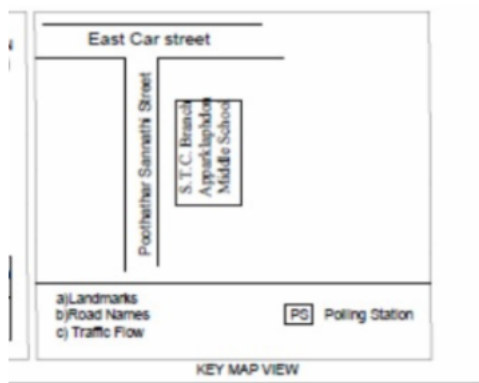

Google Map View

Polling Station Building Front View

Polling Station Front View

Cad View

Key MAP View

1 பெயர் : ஆதிவராகமூர்த்தி தந்தையின் பெயர் : பாலசுப்பிரமணியன் - வீட்டு எண் : 1 வயது : 79 பாலினம் : ஆண்	TWX1978337 Photo is available	2 பெயர் : கோமதி.ச கணவர் பெயர் : ஆதிவராகமூர்த்தி வீட்டு எண் : 1 வயது : 69 பாலினம் : பெண்	TWX1978345 Photo is available	3 பெயர் : மரிய ரெத்னம் தேவதாஸ் தந்தையின் பெயர் : ரத்தினசாமி - வீட்டு எண் : 3 வயது : 89 பாலினம் : ஆண்	TWX1978352 Photo is available
4 பெயர் : பிலேமின்தெரசா கணவர் பெயர் : தேவதாஸ் - வீட்டு எண் : 3 வயது : 85 பாலினம் : பெண்	TWX1978360 Photo is available	5 பெயர் : சன்னிலால் - தந்தையின் பெயர் : காலுஜீ - வீட்டு எண் : 3 வயது : 46 பாலினம் : ஆண்	TWX1057942 Photo is available	6 பெயர் : இசக்கியம்மாள் கணவர் பெயர் : ஸ்ரீரங்கம் வீட்டு எண் : 3/3-6 வயது : 29 பாலினம் : பெண்	TWX2408151 Photo is available
7 பெயர் : மாரியப்பன் - தந்தையின் பெயர் : ஸ்ரீரங்கம் - வீட்டு எண் : 5-2 வயது : 47 பாலினம் : ஆண்	TWX0816132 Photo is available	8 பெயர் : சிதம்பரம் - தந்தையின் பெயர் : இசக்கியம்மாள் - வீட்டு எண் : 5-2 வயது : 32 பாலினம் : ஆண்	TWX1309335 Photo is available	9 பெயர் : முத்துலெட்சுமி - தந்தையின் பெயர் : சங்கரலிங்கம் - வீட்டு எண் : 5/2 வயது : 32 பாலினம் : பெண்	TWX0840140 Photo is available
10 பெயர் : முறமத ஜாபர் தந்தையின் பெயர் : திவான் மொஹிதீன் வீட்டு எண் : 5ஏ வயது : 20 பாலினம் : ஆண்	TWX2483485 Photo is available	11 பெயர் : ரேவதி - தந்தையின் பெயர் : அருணா - வீட்டு எண் : 6 வயது : 35 பாலினம் : பெண்	TWX0816264 Photo is available	12 பெயர் : குருநாதன் - தந்தையின் பெயர் : சங்கரன் - வீட்டு எண் : 6 வயது : 33 பாலினம் : ஆண்	TWX0816272 Photo is available
13 பெயர் : நிதீஷ் குமார் தந்தையின் பெயர் : ஐயப்பன் வீட்டு எண் : 6பி/4 வயது : 22 பாலினம் : ஆண்	TWX2453272 Photo is available	14 பெயர் : அய்யப்பன் - தந்தையின் பெயர் : வஜ்ஜிரவேலு - வீட்டு எண் : 7 வயது : 76 பாலினம் : ஆண்	TWX1978378 Photo is available	15 பெயர் : பானுமதி - கணவர் பெயர் : அய்யப்பன் - வீட்டு எண் : 7 வயது : 71 பாலினம் : பெண்	TWX1978386 Photo is available
16 பெயர் : நடராஜன் - தந்தையின் பெயர் : பால்ராஜ் - வீட்டு எண் : 7 வயது : 58 பாலினம் : ஆண்	TWX0662882 Photo is available	17 பெயர் : சக்திவேல் - தந்தையின் பெயர் : சவுத்தாகிரி - வீட்டு எண் : 7 வயது : 58 பாலினம் : ஆண்	TWX0662908 Photo is available	18 பெயர் : சக்தியராஜ் - தந்தையின் பெயர் : சக்திவேல் - வீட்டு எண் : 7 வயது : 58 பாலினம் : ஆண்	TWX0662924 Photo is available
19 பெயர் : விஜயா - கணவர் பெயர் : சங்கர் - வீட்டு எண் : 7 வயது : 53 பாலினம் : பெண்	TWX0662981 Photo is available	20 பெயர் : கணேசன் - தந்தையின் பெயர் : சக்திவேல் - வீட்டு எண் : 7 வயது : 48 பாலினம் : ஆண்	TWX0662999 Photo is available	21 பெயர் : நாகவேணி - கணவர் பெயர் : மாரியப்பன் - வீட்டு எண் : 7 வயது : 46 பாலினம் : பெண்	TWX0236000 Photo is available
22 பெயர் : சங்கரநாராயணன் - தந்தையின் பெயர் : அய்யப்பன் - வீட்டு எண் : 7 வயது : 45 பாலினம் : ஆண்	FFH2036465 Photo is available	23 பெயர் : சுரேஷ் - தந்தையின் பெயர் : அய்யப்பன் - வீட்டு எண் : 7 வயது : 43 பாலினம் : ஆண்	FFH2037109 Photo is available	24 பெயர் : தமிழன் - தந்தையின் பெயர் : வடிவேல் - வீட்டு எண் : 7 வயது : 43 பாலினம் : ஆண்	TWX0663070 Photo is available
25 பெயர் : விக்ரம் - தந்தையின் பெயர் : பொன்ராஜ் - வீட்டு எண் : 7 வயது : 43 பாலினம் : ஆண்	TWX0663054 Photo is available	26 பெயர் : சங்கர்கணேஷ் - தந்தையின் பெயர் : சக்திவேல் - வீட்டு எண் : 7 வயது : 43 பாலினம் : ஆண்	TWX0662957 Photo is available	27 பெயர் : நீலகண்டன் - தந்தையின் பெயர் : நம்பி - வீட்டு எண் : 7 வயது : 42 பாலினம் : ஆண்	TWX0662973 Photo is available
28 பெயர் : சின்னராஜா - தந்தையின் பெயர் : மாரியப்பன் - வீட்டு எண் : 7 வயது : 41 பாலினம் : ஆண்	TWX0662841 Photo is available	29 பெயர் : போஸ்பு - கணவர் பெயர் : மாஜா - வீட்டு எண் : 7 வயது : 40 பாலினம் : பெண்	TWX0663039 Photo is available	30 பெயர் : ஆறுமுகம் - தந்தையின் பெயர் : சக்திவேல் - வீட்டு எண் : 7 வயது : 40 பாலினம் : ஆண்	TWX0663005 Photo is available