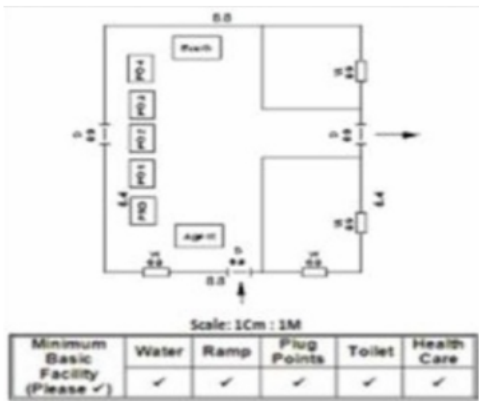

Google Map View

Polling Station Building Front View

Polling Station Front View

Cad View

Key MAP View

சட்டமன்றத் தொகுதியின் எண் மற்றும் பெயர் : 224-திருநெல்வேலி
பிரிவு எண் மற்றும் பெயர் 1-திருநெல்வேலி (மா), வார்டு 25 கீழ் ரதவீதி