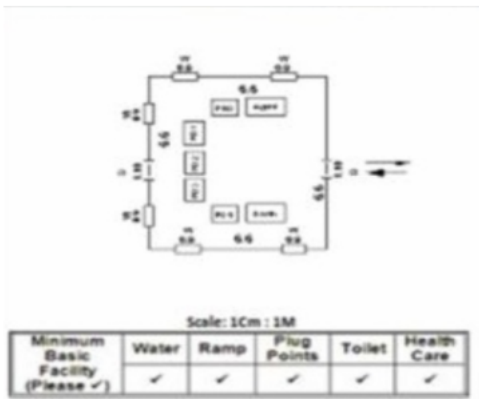

Google Map View

Polling Station Building Front View

Polling Station Front View

Cad View

Key MAP View

1 பெயர் : முருகன் - தந்தையின் பெயர்: வேலாயுதநாதர் - வீட்டு எண் : 1 வயது : 66 பாலினம் : ஆண்	FFH3153616 Photo is available	2 பெயர் : கணேசன் - தந்தையின் பெயர்: வேலாயுதநாதர் - வீட்டு எண் : 1 வயது : 64 பாலினம் : ஆண்	TWX1990837 Photo is available	3 பெயர் : மகாலட்சுமி - கணவர் பெயர்: முருகன் - வீட்டு எண் : 1 வயது : 57 பாலினம் : பெண்	FFH3153848 Photo is available
4 பெயர் : மஞ்சளா - கணவர் பெயர்: கணேசன் - வீட்டு எண் : 1 வயது : 56 பாலினம் : பெண்	TWX1990845 Photo is available	5 பெயர் : வெ சொர்ணலதா கணவர் பெயர்: சிவவேல் வீட்டு எண் : 1 வயது : 38 பாலினம் : பெண்	TWX2537611 Photo is available	6 பெயர் : நாராயண வேல் - தந்தையின் பெயர்: முருகன் - வீட்டு எண் : 1 வயது : 37 பாலினம் : ஆண்	TWX1271972 Photo is available
7 பெயர் : மாரி வேல் - தந்தையின் பெயர்: முருகன் - வீட்டு எண் : 1 வயது : 31 பாலினம் : ஆண்	TWX1309541 Photo is available	8 பெயர் : கஜோல் கோமதி - தந்தையின் பெயர்: முருகன் - வீட்டு எண் : 1 வயது : 28 பாலினம் : பெண்	TWX1309566 Photo is available	9 பெயர் : கோமதி சங்கர் - தந்தையின் பெயர்: காசி சுப்பிரமணியன் - வீட்டு எண் : 1-22A வயது : 35 பாலினம் : ஆண்	TWX0378356 Photo is available
10 பெயர் : பாரிமளா - கணவர் பெயர்: அரிஹார கண்ணன் - வீட்டு எண் : 2 வயது : 39 பாலினம் : பெண்	TWX0513226 Photo is available	11 பெயர் : ராஜகோமதி - தந்தையின் பெயர்: கணேசன் - வீட்டு எண் : 3 வயது : 36 பாலினம் : பெண்	TWX0378422 Photo is available	12 பெயர் : வெற்றிவேல் - தந்தையின் பெயர்: கணேசன் - வீட்டு எண் : 3 வயது : 34 பாலினம் : ஆண்	TWX0378794 Photo is available
13 பெயர் : வேலாயுதம் - தந்தையின் பெயர்: கணேசன் - வீட்டு எண் : 3 வயது : 31 பாலினம் : ஆண்	TWX1058767 Photo is available	14 பெயர் : ராம்குமார் பா தந்தையின் பெயர்: பாலசுப்பிரமணியன் வீட்டு எண் : 4 வயது : 25 பாலினம் : ஆண்	TWX1464411 Photo is available	15 பெயர் : காயத்திரி தந்தையின் பெயர்: பாலசுப்பிரமணியன் வீட்டு எண் : 4 வயது : 23 பாலினம் : பெண்	TWX2289270 Photo is available
16 பெயர் : ரமேஷ்குமார் - தந்தையின் பெயர்: பூஷாராம் - வீட்டு எண் : 4-1 வயது : 55 பாலினம் : ஆண்	TWX1990852 Photo is available	17 பெயர் : சரோஜா - கணவர் பெயர்: ரமேஷ்குமார் - வீட்டு எண் : 4-1 வயது : 53 பாலினம் : பெண்	FFH3663879 Photo is available	# 18 பெயர் : ஜீத்மால் தந்தையின் பெயர்: பூசாராம் - வீட்டு எண் : 4-1 வயது : 53 பாலினம் : ஆண்	FFH1275395 Photo is available
19 பெயர் : லெட்சுமணன் - தந்தையின் பெயர்: ஹரிஹரன் - வீட்டு எண் : 4A-60-1 வயது : 42 பாலினம் : ஆண்	FFH2043941 Photo is available	20 பெயர் : ஹரிஹரசுப்பிரமணியன் தந்தையின் பெயர்: ராமசந்திரஐயர் - வீட்டு எண் : 5-1 வயது : 81 பாலினம் : ஆண்	FFH1249200 Photo is available	21 பெயர் : ராஜலெட்சுமி - கணவர் பெயர்: ஹரிசுப்பிரமணியன் - வீட்டு எண் : 5-1 வயது : 76 பாலினம் : பெண்	FFH1249192 Photo is available
22 பெயர் : கோமதி அம்மாள் - கணவர் பெயர்: வெங்கடாசலம் - வீட்டு எண் : 5-2 வயது : 79 பாலினம் : பெண்	FFH3153822 Photo is available	23 பெயர் : பாலசுப்பிரமணியன் - தந்தையின் பெயர்: முருகையா - வீட்டு எண் : 9 வயது : 56 பாலினம் : ஆண்	TWX1990860 Photo is available	24 பெயர் : மகேஸ்வரி - கணவர் பெயர்: பாலசுப்பிரமணியன் - வீட்டு எண் : 9 வயது : 44 பாலினம் : பெண்	FFH2043628 Photo is available
25 பெயர் : சோகாலால் - தந்தையின் பெயர்: தர்மாஜி - வீட்டு எண் : 10 வயது : 73 பாலினம் : ஆண்	FFH3663887 Photo is available	26 பெயர் : கமலாதேவி - கணவர் பெயர்: சோகாலால் - வீட்டு எண் : 10 வயது : 66 பாலினம் : பெண்	FFH3153020 Photo is available	27 பெயர் : மேரில்தா - கணவர் பெயர்: சாமிநாதன் - வீட்டு எண் : 10 வயது : 51 பாலினம் : பெண்	TWX0512988 Photo is available
28 பெயர் : வினோத்குமார் - தந்தையின் பெயர்: சோகாலால் - வீட்டு எண் : 10 வயது : 41 பாலினம் : ஆண்	FFH2044147 Photo is available	29 பெயர் : ராதாகிருஷ்ணன் - தந்தையின் பெயர்: சந்திரசேகரன் - வீட்டு எண் : 13 வயது : 81 பாலினம் : ஆண்	TWX1990878 Photo is available	30 பெயர் : காந்திமதி - கணவர் பெயர்: ராதாகிருஷ்ணன் - வீட்டு எண் : 13 வயது : 75 பாலினம் : பெண்	TWX1990886 Photo is available