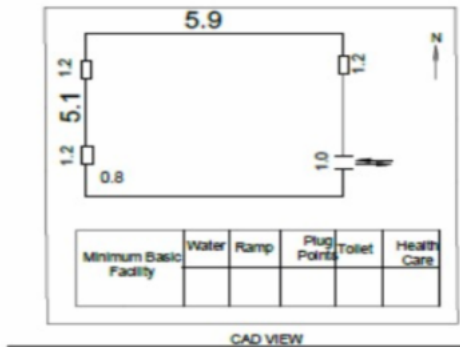

Google Map View

Polling Station Building Front View

Polling Station Front View

Cad View

Key MAP View

1 பெயர் : செல்வராஜ் - தந்தையின் பெயர்: முத்தையா - வீட்டு எண் : 1 வயது : 71 பாலினம் : ஆண் Photo is available	TWX2000115	2 பெயர் : செல்வி - கணவர் பெயர்: செல்வராஜ் - வீட்டு எண் : 1 வயது : 65 பாலினம் : பெண் Photo is available	TWX2000123	3 பெயர் : கோபி - தந்தையின் பெயர்: செல்வராஜ் - வீட்டு எண் : 1 வயது : 43 பாலினம் : ஆண் Photo is available	FFH3673571
4 பெயர் : பொன்மலர் - கணவர் பெயர்: கோபி - வீட்டு எண் : 1 வயது : 35 பாலினம் : பெண் Photo is available	TWX1330315	5 பெயர் : இசைராஜ் - தந்தையின் பெயர்: செல்வராஜ் - வீட்டு எண் : 1 வயது : 34 பாலினம் : ஆண் Photo is available	TWX1330273	6 பெயர் : லீலா கணவர் பெயர்: இசைராஜ் வீட்டு எண் : 1ஏ வயது : 33 பாலினம் : பெண் Photo is available	TWX2619187
7 பெயர் : அனந்த கிருஷ்ண பத்மநாபன் தந்தையின் பெயர்: முரளிதரன் வீட்டு எண் : 1 ஏ வயது : 23 பாலினம் : ஆண் Photo is available	TWX2265015	8 பெயர் : உச்சிமாகாளி - தந்தையின் பெயர்: மாரியப்பன் - வீட்டு எண் : 1b வயது : 30 பாலினம் : ஆண் Photo is available	TWX1225309	9 பெயர் : சிவரஞ்சனி - தந்தையின் பெயர்: இசக்கி முத்து - வீட்டு எண் : 2A வயது : 29 பாலினம் : பெண் Photo is available	TWX1387109
10 பெயர் : கோமதி நாயகம் - தந்தையின் பெயர்: அய்யாதுரை - வீட்டு எண் : 3 வயது : 46 பாலினம் : ஆண் Photo is available	TWX0977439	11 பெயர் : செல்வ ராணி - கணவர் பெயர்: கோமதி நாயகம் - வீட்டு எண் : 3 வயது : 42 பாலினம் : பெண் Photo is available	TWX0977413	12 பெயர் : பௌந் மாறி தந்தையின் பெயர்: டவளீ முத்து வீட்டு எண் : 3 வயது : 27 பாலினம் : பெண் Photo is available	TWX2226553
13 பெயர் : செந்தூர் குமரன் தந்தையின் பெயர்: டவளீ முத்து வீட்டு எண் : 3 வயது : 23 பாலினம் : ஆண் Photo is available	TWX2226314	14 பெயர் : திலகவகதி - கணவர் பெயர்: நடராஜன் - வீட்டு எண் : 3-4 வயது : 63 பாலினம் : பெண் Photo is available	TWX0818518	15 பெயர் : ரஞ்சிதா - தந்தையின் பெயர்: செந்தில் குமார் - வீட்டு எண் : 3-4 வயது : 38 பாலினம் : பெண் Photo is available	TWX0977561
16 பெயர் : பாரதி - கணவர் பெயர்: குமார் - வீட்டு எண் : 5 வயது : 55 பாலினம் : பெண் Photo is available	TWX0864736	17 பெயர் : சுரேந்தர் - தந்தையின் பெயர்: குமார் - வீட்டு எண் : 5 வயது : 34 பாலினம் : ஆண் Photo is available	TWX0864686	18 பெயர் : நெப்போலியன் - தந்தையின் பெயர்: கிருஷ்ணன் - வீட்டு எண் : 5-2 வயது : 54 பாலினம் : ஆண் Photo is available	FFH2067908
19 பெயர் : அனிதா - தந்தையின் பெயர்: நெப்போலியன் - வீட்டு எண் : 5-2 வயது : 47 பாலினம் : ஆண் Photo is available	FFH2069110	S 20 பெயர் : புஷ்பம் கணவர் பெயர்: முத்துகுமார் - வீட்டு எண் : 5A வயது : 59 பாலினம் : பெண் Photo is available	TWX0565275	21 பெயர் : தரணியா - தந்தையின் பெயர்: தசரதன் - வீட்டு எண் : 5A வயது : 29 பாலினம் : பெண் Photo is available	TWX1387083
22 பெயர் : கவிதா தந்தையின் பெயர்: தசரதன் வீட்டு எண் : 5ஏ வயது : 26 பாலினம் : பெண் Photo is available	TWX1491877	23 பெயர் : தன முகிலா தந்தையின் பெயர்: தசரதன் வீட்டு எண் : 5ஏ வயது : 24 பாலினம் : பெண் Photo is available	TWX2355196	24 பெயர் : குமார் - தந்தையின் பெயர்: சுப்பையா - வீட்டு எண் : 5-A வயது : 62 பாலினம் : ஆண் Photo is available	TWX0864793
25 பெயர் : அமுதாகலாவதி - கணவர் பெயர்: தசரதன் - வீட்டு எண் : 5-A வயது : 51 பாலினம் : பெண் Photo is available	FFH2068278	26 பெயர் : சுபத்ரா - தந்தையின் பெயர்: குமார் - வீட்டு எண் : 5-A வயது : 33 பாலினம் : பெண் Photo is available	TWX0864801	27 பெயர் : மேகலா - தந்தையின் பெயர்: குமார் - வீட்டு எண் : 5-A வயது : 31 பாலினம் : பெண் Photo is available	TWX0864694
28 பெயர் : ராஜா - தந்தையின் பெயர்: முத்துகுமார் - வீட்டு எண் : 5B வயது : 35 பாலினம் : ஆண் Photo is available	TWX0818005	29 பெயர் : தங்கராஜ் - தந்தையின் பெயர்: முத்துகுமார் - வீட்டு எண் : 5B வயது : 31 பாலினம் : ஆண் Photo is available	TWX0864678	30 பெயர் : பவதாரணி கணவர் பெயர்: ராஜா வீட்டு எண் : 5 பி வயது : 26 பாலினம் : பெண் Photo is available	TWX2309334