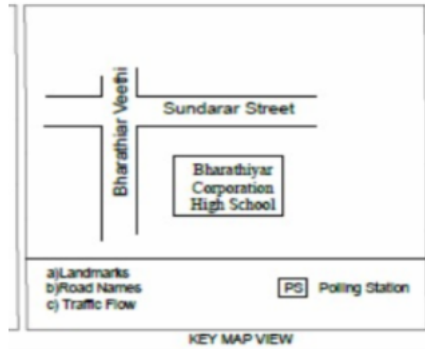

Key MAP View