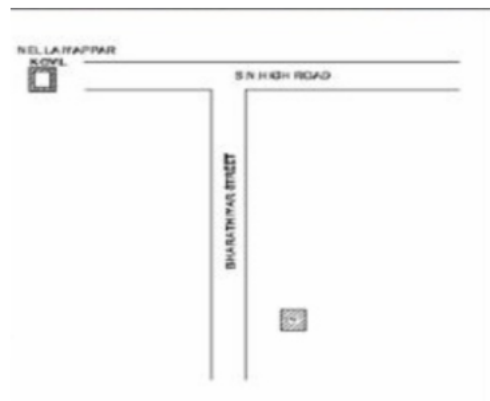

Google Map View

Polling Station Building Front View

Polling Station Front View

Cad View

Key MAP View

1 பெயர் : சண்முகப்பிரியா - கணவர் பெயர்: உச்சினிமகாணி - வீட்டு எண் : 1-1A வயது : 40 பாலினம் : பெண் Photo is available	TWX0820787	2 பெயர் : உச்சினிமகாணி - தந்தையின் பெயர்: செல்லையா - வீட்டு எண் : 1-1-A வயது : 53 பாலினம் : ஆண் Photo is available	TWX1145986	3 பெயர் : மாரியம்மாள் - கணவர் பெயர்: மணிகண்டன் - வீட்டு எண் : 1B வயது : 37 பாலினம் : பெண் Photo is available	TWX0514422
4 பெயர் : வேல்முருகன் - தந்தையின் பெயர்: கோபால் - வீட்டு எண் : 1B வயது : 36 பாலினம் : ஆண் Photo is available	TWX1059682	5 பெயர் : மாரிக்குட்டி தந்தையின் பெயர்: முத்து வீட்டு எண் : 1பி வயது : 27 பாலினம் : பெண் Photo is available	TWX1408301	6 பெயர் : செ சுடலை தந்தையின் பெயர்: மு செங்கான் வீட்டு எண் : 1சி வயது : 24 பாலினம் : ஆண் Photo is available	TWX2482057
7 பெயர் : தங்கராஜ் - தந்தையின் பெயர்: பாலகிருஷ்ணன் - வீட்டு எண் : 2-216 வயது : 58 பாலினம் : ஆண் Photo is available	TWX0062836	8 பெயர் : பொன்செல்வி தந்தையின் பெயர்: இசக்கிமுத்து வீட்டு எண் : 2 ஏ வயது : 24 பாலினம் : பெண் Photo is available	TWX2350478	9 பெயர் : இசக்கி - தந்தையின் பெயர்: பூல்பாண்டி - வீட்டு எண் : 2B வயது : 52 பாலினம் : ஆண் Photo is available	TWX0819805
10 பெயர் : பிரமநாயகம் - தந்தையின் பெயர்: தியாகராஜன் - வீட்டு எண் : 3 வயது : 62 பாலினம் : ஆண் Photo is available	TWX0437749	11 பெயர் : பேச்சியம்மாள் - கணவர் பெயர்: பிரமநாயகம் - வீட்டு எண் : 3 வயது : 55 பாலினம் : பெண் Photo is available	TWX0437756	12 பெயர் : பிரேமா - கணவர் பெயர்: காளிசங்கர் - வீட்டு எண் : 4 வயது : 50 பாலினம் : பெண் Photo is available	TWX0514505
13 பெயர் : முகமது அலி - தந்தையின் பெயர்: சிக்கந்தர் - வீட்டு எண் : 4-3 வயது : 36 பாலினம் : ஆண் Photo is available	TWX0514539	14 பெயர் : மனோன்மணி - கணவர் பெயர்: முத்துக்குமாரவேல் - வீட்டு எண் : 5 வயது : 44 பாலினம் : பெண் Photo is available	TWX1145762	15 பெயர் : தங்க ஈஸ்வரா - தந்தையின் பெயர்: முத்துக்குமார வேல் - வீட்டு எண் : 5 வயது : 28 பாலினம் : ஆண் Photo is available	TWX1309806
16 பெயர் : ராமன் - தந்தையின் பெயர்: நம்பிகம்பர் - வீட்டு எண் : 6 வயது : 60 பாலினம் : ஆண் Photo is available	FFH1215136	17 பெயர் : திரவியம் - தந்தையின் பெயர்: நித்யானந்தம் - வீட்டு எண் : 6 வயது : 58 பாலினம் : ஆண் Photo is available	TWX1968767	18 பெயர் : கோமதி - கணவர் பெயர்: ராமன் - வீட்டு எண் : 6 வயது : 50 பாலினம் : பெண் Photo is available	FFH1215128
19 பெயர் : அருணா - கணவர் பெயர்: திரவியம் - வீட்டு எண் : 6 வயது : 49 பாலினம் : பெண் Photo is available	FFH2069565	20 பெயர் : முத்துக்குமார் - தந்தையின் பெயர்: தங்கமாரியப்பன் - வீட்டு எண் : 7 வயது : 59 பாலினம் : ஆண் Photo is available	FFH2066579	21 பெயர் : காசி பிரியா தந்தையின் பெயர்: ஆண்டி வீட்டு எண் : 8 வயது : 24 பாலினம் : பெண் Photo is available	TWX2267847
22 பெயர் : மோகனசுந்தரம் - தந்தையின் பெயர்: மீனாட்சிசுந்தரம் - வீட்டு எண் : 8-61 வயது : 73 பாலினம் : ஆண் Photo is available	FFH2064590	23 பெயர் : கோமதி - கணவர் பெயர்: மோகனசுந்தரம் - வீட்டு எண் : 8-61 வயது : 66 பாலினம் : பெண் Photo is available	FFH2064236	24 பெயர் : உலகநாதன் - தந்தையின் பெயர்: மோகனசுந்தரம் - வீட்டு எண் : 8-61 வயது : 41 பாலினம் : ஆண் Photo is available	FFH2066165
25 பெயர் : சங்கரி கணவர் பெயர்: வேல்முருகன் வீட்டு எண் : 8உ வயது : 31 பாலினம் : பெண் Photo is available	TWX1508837	26 பெயர் : செளந்திர பாண்டியன் - தந்தையின் பெயர்: மாரியப்பன் - வீட்டு எண் : 9 வயது : 65 பாலினம் : ஆண் Photo is available	TWX0513994	27 பெயர் : சூரியா பிரபாவதி கே அன்பு தம்பி கணவர் பெயர்: அன்பு தம்பி செளந்திர பாண்டியன் வீட்டு எண் : 9 வயது : 26 பாலினம் : பெண் Photo is available	TWX2322592
28 பெயர் : நாராயணன் - தந்தையின் பெயர்: குமாரசாமி - வீட்டு எண் : 9-1 வயது : 30 பாலினம் : ஆண் Photo is available	TWX1059674	29 பெயர் : முத்து லெட்சுமி கணவர் பெயர்: வேலாயுதம் வீட்டு எண் : 9பி வயது : 50 பாலினம் : பெண் Photo is available	TWX2267151	30 பெயர் : ராஜேஷ் - தந்தையின் பெயர்: சோமன் பிள்ளை - வீட்டு எண் : 10சி வயது : 44 பாலினம் : ஆண் Photo is available	TWX0663864