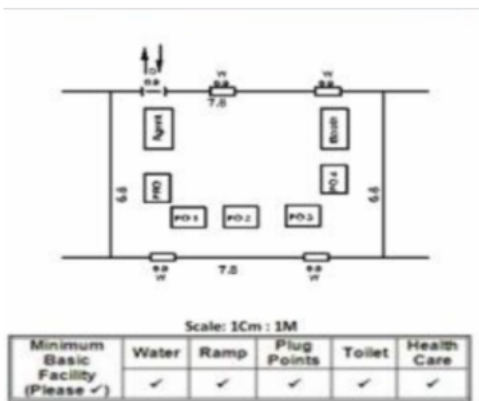

Google Map View

Polling Station Building Front View

Polling Station Front View

Cad View

Key MAP View

1 பெயர் : சண்முகப்பிரியா - கணவர் பெயர்: உச்சினிமகாணி - வீட்டு எண் : 1-1A வயது : 40 பாலினம் : பெண் Photo is available	TWX0820787	2 பெயர் : உச்சினிமகாணி - தந்தையின் பெயர்: செல்லையா - வீட்டு எண் : 1-1-A வயது : 53 பாலினம் : ஆண் Photo is available	TWX1145986	3 பெயர் : மாரியம்மாள் - கணவர் பெயர்: மணிகண்டன் - வீட்டு எண் : 1B வயது : 37 பாலினம் : பெண் Photo is available	TWX0514422
4 பெயர் : வேல்முருகன் - தந்தையின் பெயர்: கோபால் - வீட்டு எண் : 1B வயது : 36 பாலினம் : ஆண் Photo is available	TWX1059682	5 பெயர் : மாரிக்குட்டி தந்தையின் பெயர்: முத்து வீட்டு எண் : 1பி வயது : 27 பாலினம் : பெண் Photo is available	TWX1408301	6 பெயர் : செ சுடலை தந்தையின் பெயர்: மு செங்கான் வீட்டு எண் : 1சி வயது : 24 பாலினம் : ஆண் Photo is available	TWX2482057
7 பெயர் : தங்கராஜ் - தந்தையின் பெயர்: பாலகிருஷ்ணன் - வீட்டு எண் : 2-216 வயது : 58 பாலினம் : ஆண் Photo is available	TWX0062836	8 பெயர் : பொன்செல்வி தந்தையின் பெயர்: இசக்கிமுத்து வீட்டு எண் : 2 ஏ வயது : 24 பாலினம் : பெண் Photo is available	TWX2350478	9 பெயர் : இசக்கி - தந்தையின் பெயர்: பூல்பாண்டி - வீட்டு எண் : 2B வயது : 52 பாலினம் : ஆண் Photo is available	TWX0819805
10 பெயர் : பிரமநாயகம் - தந்தையின் பெயர்: தியாகராஜன் - வீட்டு எண் : 3 வயது : 62 பாலினம் : ஆண் Photo is available	TWX0437749	11 பெயர் : பேச்சியம்மாள் - கணவர் பெயர்: பிரமநாயகம் - வீட்டு எண் : 3 வயது : 55 பாலினம் : பெண் Photo is available	TWX0437756	12 பெயர் : பிரேமா - கணவர் பெயர்: காளிசங்கர் - வீட்டு எண் : 4 வயது : 50 பாலினம் : பெண் Photo is available	TWX0514505
13 பெயர் : முகமது அலி - தந்தையின் பெயர்: சிக்கந்தர் - வீட்டு எண் : 4-3 வயது : 36 பாலினம் : ஆண் Photo is available	TWX0514539	14 பெயர் : மனோன்மணி - கணவர் பெயர்: முத்துக்குமாரவேல் - வீட்டு எண் : 5 வயது : 44 பாலினம் : பெண் Photo is available	TWX1145762	15 பெயர் : தங்க ஈஸ்வரா - தந்தையின் பெயர்: முத்துக்குமார வேல் - வீட்டு எண் : 5 வயது : 28 பாலினம் : ஆண் Photo is available	TWX1309806
16 பெயர் : ராமன் - தந்தையின் பெயர்: நம்பிகம்பர் - வீட்டு எண் : 6 வயது : 60 பாலினம் : ஆண் Photo is available	FFH1215136	17 பெயர் : திரவியம் - தந்தையின் பெயர்: நித்யானந்தம் - வீட்டு எண் : 6 வயது : 58 பாலினம் : ஆண் Photo is available	TWX1968767	18 பெயர் : கோமதி - கணவர் பெயர்: ராமன் - வீட்டு எண் : 6 வயது : 50 பாலினம் : பெண் Photo is available	FFH1215128
19 பெயர் : அருணா - கணவர் பெயர்: திரவியம் - வீட்டு எண் : 6 வயது : 49 பாலினம் : பெண் Photo is available	FFH2069565	20 பெயர் : முத்துக்குமார் - தந்தையின் பெயர்: தங்கமாரியப்பன் - வீட்டு எண் : 7 வயது : 59 பாலினம் : ஆண் Photo is available	FFH2066579	21 பெயர் : காசி பிரியா தந்தையின் பெயர்: ஆண்டி வீட்டு எண் : 8 வயது : 24 பாலினம் : பெண் Photo is available	TWX2267847
22 பெயர் : மோகனசுந்தரம் - தந்தையின் பெயர்: மீனாட்சிசுந்தரம் - வீட்டு எண் : 8-61 வயது : 73 பாலினம் : ஆண் Photo is available	FFH2064590	23 பெயர் : கோமதி - கணவர் பெயர்: மோகனசுந்தரம் - வீட்டு எண் : 8-61 வயது : 66 பாலினம் : பெண் Photo is available	FFH2064236	24 பெயர் : உலகநாதன் - தந்தையின் பெயர்: மோகனசுந்தரம் - வீட்டு எண் : 8-61 வயது : 41 பாலினம் : ஆண் Photo is available	FFH2066165
25 பெயர் : சங்கரி கணவர் பெயர்: வேல்முருகன் வீட்டு எண் : 8உ வயது : 31 பாலினம் : பெண் Photo is available	TWX1508837	26 பெயர் : செளந்திர பாண்டியன் - தந்தையின் பெயர்: மாரியப்பன் - வீட்டு எண் : 9 வயது : 65 பாலினம் : ஆண் Photo is available	TWX0513994	27 பெயர் : சூரியா பிரபாவதி கே அன்பு தம்பி கணவர் பெயர்: அன்பு தம்பி செளந்திர பாண்டியன் வீட்டு எண் : 9 வயது : 26 பாலினம் : பெண் Photo is available	TWX2322592
28 பெயர் : நாராயணன் - தந்தையின் பெயர்: குமாரசாமி - வீட்டு எண் : 9-1 வயது : 30 பாலினம் : ஆண் Photo is available	TWX1059674	29 பெயர் : முத்து லெட்சுமி கணவர் பெயர்: வேலாயுதம் வீட்டு எண் : 9பி வயது : 50 பாலினம் : பெண் Photo is available	TWX2267151	30 பெயர் : ராஜேஷ் - தந்தையின் பெயர்: சோமன் பிள்ளை - வீட்டு எண் : 10சி வயது : 44 பாலினம் : ஆண் Photo is available	TWX0663864