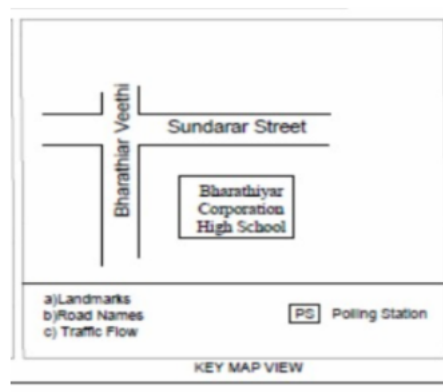

Google Map View

Polling Station Building Front View

Polling Station Front View

Cad View

Key MAP View

1 பெயர் : பர்வத லெட்சுமி - தந்தையின் பெயர்: சண்முக சிவராமன் - வீட்டு எண் : 124A-1 வயது : 38 பாலினம் : பெண் Photo is available	TWX0439984	2 பெயர் : ஐயப்பன் தந்தையின் பெயர்: வெங்கடேஷ்வரன் வீட்டு எண் : 124ஏ/2 வயது : 21 பாலினம் : ஆண் Photo is available	TWX2503779	3 பெயர் : சிவலிங்கம் - தந்தையின் பெயர்: கணபதி - வீட்டு எண் : 124A-3 வயது : 61 பாலினம் : ஆண் Photo is available	TWX1060342
4 பெயர் : பாப்பா - கணவர் பெயர்: சிவலிங்கம் - வீட்டு எண் : 124A-3 வயது : 51 பாலினம் : பெண் Photo is available	TWX1060276	5 பெயர் : புஷ்பராஜ் தந்தையின் பெயர்: சிவலிங்கம் வீட்டு எண் : 124ஏ/3 வயது : 20 பாலினம் : ஆண் Photo is available	TWX2485993	6 பெயர் : கணபதி தந்தையின் பெயர்: சிவலிங்கம் வீட்டு எண் : 124/ஏ3 வயது : 24 பாலினம் : ஆண் Photo is available	TWX2222156
7 பெயர் : நடராஜசுந்தரம் - தந்தையின் பெயர்: பெருமாள்பிள்ளை - வீட்டு எண் : 125 வயது : 78 பாலினம் : ஆண் Photo is available	TWX1971316	8 பெயர் : முத்துகுமார் - தந்தையின் பெயர்: ரவிசங்கர் - வீட்டு எண் : 126A வயது : 36 பாலினம் : ஆண் Photo is available	TWX0515007	9 பெயர் : புவனேஷ்வரி - தந்தையின் பெயர்: சங்கரநாராயணன் - வீட்டு எண் : 126A வயது : 31 பாலினம் : ஆண் Photo is available	TWX0821371
10 பெயர் : மீனாட்சி - கணவர் பெயர்: ஆறுமுகம்பிள்ளை - வீட்டு எண் : 127 வயது : 71 பாலினம் : பெண் Photo is available	FFH2067783	11 பெயர் : அசோக்குமார் - தந்தையின் பெயர்: ஆறுமுகம்பிள்ளை - வீட்டு எண் : 127 வயது : 50 பாலினம் : ஆண் Photo is available	FFH2066793	12 பெயர் : ஹரிஹரன் என்ற கண்ணன் - தந்தையின் பெயர்: ஆறுமுகம்பிள்ளை - வீட்டு எண் : 127 வயது : 48 பாலினம் : ஆண் Photo is available	FFH2067726
13 பெயர் : அமிர்தவல்லி - கணவர் பெயர்: அசோக்குமார் - வீட்டு எண் : 127 வயது : 42 பாலினம் : பெண் Photo is available	FFH2067809	14 பெயர் : மகாராசன் பங்காரு தந்தையின் பெயர்: ராமசுப்பிரமணியன் வீட்டு எண் : 127 வயது : 25 பாலினம் : ஆண் Photo is available	TWX1480623	15 பெயர் : ஆறுமுகம் - தந்தையின் பெயர்: சொக்கலிங்கபிள்ளை - வீட்டு எண் : 127B வயது : 81 பாலினம் : ஆண் Photo is available	FFH3712205
16 பெயர் : சேது ராமலிங்கம் - தந்தையின் பெயர்: மனோகரன் - வீட்டு எண் : 128 வயது : 43 பாலினம் : ஆண் Photo is available	TWX1211887	17 பெயர் : மந்திரமூர்த்தி - தந்தையின் பெயர்: மூக்காண்டி - வீட்டு எண் : 128B வயது : 67 பாலினம் : ஆண் Photo is available	TWX0821587	18 பெயர் : மாரியம்மாள் - கணவர் பெயர்: மந்திரமூர்த்தி - வீட்டு எண் : 128B வயது : 59 பாலினம் : பெண் Photo is available	TWX0821413
19 பெயர் : மகராஜன் - தந்தையின் பெயர்: மந்திரமூர்த்தி - வீட்டு எண் : 128B வயது : 36 பாலினம் : ஆண் Photo is available	TWX0821629	20 பெயர் : மகராசி - தந்தையின் பெயர்: மந்திரமூர்த்தி - வீட்டு எண் : 128B வயது : 33 பாலினம் : பெண் Photo is available	TWX0514737	21 பெயர் : கருநாகரேஷ்வரந சர்மா தந்தையின் பெயர்: சரவணா பாவா சர்மா வீட்டு எண் : 128பீ வயது : 23 பாலினம் : ஆண் Photo is available	TWX2222214
22 பெயர் : அருணாசலம் - தந்தையின் பெயர்: நடராஜன் - வீட்டு எண் : 128-B1 வயது : 85 பாலினம் : ஆண் Photo is available	TWX1146455	23 பெயர் : கோமதிசுப்பிரமணியன் - தந்தையின் பெயர்: அருணாசலம் - வீட்டு எண் : 128-B1 வயது : 48 பாலினம் : ஆண் Photo is available	TWX1146448	24 பெயர் : காந்திமதி - கணவர் பெயர்: பூல்பாண்டி - வீட்டு எண் : 130 வயது : 38 பாலினம் : பெண் Photo is available	TWX0820886
25 பெயர் : பாலசுப்பிரமணி - தந்தையின் பெயர்: பழனி - வீட்டு எண் : 130a வயது : 29 பாலினம் : ஆண் Photo is available	TWX1145630	26 பெயர் : இசக்கி பாண்டியன் - தந்தையின் பெயர்: பழனி - வீட்டு எண் : 130-A வயது : 31 பாலினம் : ஆண் Photo is available	TWX0978627	27 பெயர் : ராஜேஸ்வரி என்ற நந்தினி தந்தையின் பெயர்: பாலசுப்பிரமணியன் காந்தையா வீட்டு எண் : 130பீ வயது : 23 பாலினம் : பெண் Photo is available	TWX2304376
28 பெயர் : பாலசுப்பிரமணியன் - தந்தையின் பெயர்: கந்தையாதேவர் - வீட்டு எண் : 130-B வயது : 49 பாலினம் : ஆண் Photo is available	FFH1131622	29 பெயர் : ராஜேஸ்வரி - கணவர் பெயர்: கண்ணன் - வீட்டு எண் : 131 வயது : 57 பாலினம் : பெண் Photo is available	TWX1971340	30 பெயர் : ஸ்ரீபத்மாவதி - தந்தையின் பெயர்: மந்திரமூர்த்தி - வீட்டு எண் : 131-1 வயது : 46 பாலினம் : பெண் Photo is available	FFH2071793