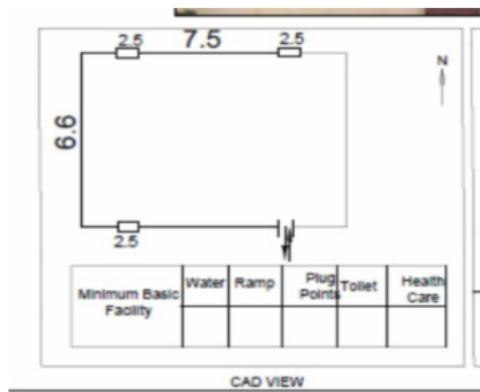

Google Map View

Polling Station Building Front View

Polling Station Front View

Cad View

Key MAP View

1 பெயர் : பர்வத லெட்சுமி - தந்தையின் பெயர்: சண்முக சிவராமன் - வீட்டு எண் : 124A-1 வயது : 38 பாலினம் : பெண் Photo is available	TWX0439984	2 பெயர் : ஐயப்பன் தந்தையின் பெயர்: வெங்கடேஷ்வரன் வீட்டு எண் : 124ஏ/2 வயது : 21 பாலினம் : ஆண் Photo is available	TWX2503779	3 பெயர் : சிவலிங்கம் - தந்தையின் பெயர்: கணபதி - வீட்டு எண் : 124A-3 வயது : 61 பாலினம் : ஆண் Photo is available	TWX1060342
4 பெயர் : பாப்பா - கணவர் பெயர்: சிவலிங்கம் - வீட்டு எண் : 124A-3 வயது : 51 பாலினம் : பெண் Photo is available	TWX1060276	5 பெயர் : புஷ்பராஜ் தந்தையின் பெயர்: சிவலிங்கம் வீட்டு எண் : 124ஏ/3 வயது : 20 பாலினம் : ஆண் Photo is available	TWX2485993	6 பெயர் : கணபதி தந்தையின் பெயர்: சிவலிங்கம் வீட்டு எண் : 124/ஏ3 வயது : 24 பாலினம் : ஆண் Photo is available	TWX2222156
7 பெயர் : நடராஜசுந்தரம் - தந்தையின் பெயர்: பெருமாள்பிள்ளை - வீட்டு எண் : 125 வயது : 78 பாலினம் : ஆண் Photo is available	TWX1971316	8 பெயர் : முத்துகுமார் - தந்தையின் பெயர்: ரவிசங்கர் - வீட்டு எண் : 126A வயது : 36 பாலினம் : ஆண் Photo is available	TWX0515007	9 பெயர் : புவனேஷ்வரி - தந்தையின் பெயர்: சங்கரநாராயணன் - வீட்டு எண் : 126A வயது : 31 பாலினம் : ஆண் Photo is available	TWX0821371
10 பெயர் : மீனாட்சி - கணவர் பெயர்: ஆறுமுகம்பிள்ளை - வீட்டு எண் : 127 வயது : 71 பாலினம் : பெண் Photo is available	FFH2067783	11 பெயர் : அசோக்குமார் - தந்தையின் பெயர்: ஆறுமுகம்பிள்ளை - வீட்டு எண் : 127 வயது : 50 பாலினம் : ஆண் Photo is available	FFH2066793	12 பெயர் : ஹரிஹரன் என்ற கண்ணன் - தந்தையின் பெயர்: ஆறுமுகம்பிள்ளை - வீட்டு எண் : 127 வயது : 48 பாலினம் : ஆண் Photo is available	FFH2067726
13 பெயர் : அமிர்தவல்லி - கணவர் பெயர்: அசோக்குமார் - வீட்டு எண் : 127 வயது : 42 பாலினம் : பெண் Photo is available	FFH2067809	14 பெயர் : மகாராசன் பங்காரு தந்தையின் பெயர்: ராமசுப்பிரமணியன் வீட்டு எண் : 127 வயது : 25 பாலினம் : ஆண் Photo is available	TWX1480623	15 பெயர் : ஆறுமுகம் - தந்தையின் பெயர்: சொக்கலிங்கபிள்ளை - வீட்டு எண் : 127B வயது : 81 பாலினம் : ஆண் Photo is available	FFH3712205
16 பெயர் : சேது ராமலிங்கம் - தந்தையின் பெயர்: மனோகரன் - வீட்டு எண் : 128 வயது : 43 பாலினம் : ஆண் Photo is available	TWX1211887	17 பெயர் : மந்திரமூர்த்தி - தந்தையின் பெயர்: மூக்காண்டி - வீட்டு எண் : 128B வயது : 67 பாலினம் : ஆண் Photo is available	TWX0821587	18 பெயர் : மாரியம்மாள் - கணவர் பெயர்: மந்திரமூர்த்தி - வீட்டு எண் : 128B வயது : 59 பாலினம் : பெண் Photo is available	TWX0821413
19 பெயர் : மகராஜன் - தந்தையின் பெயர்: மந்திரமூர்த்தி - வீட்டு எண் : 128B வயது : 36 பாலினம் : ஆண் Photo is available	TWX0821629	20 பெயர் : மகராசி - தந்தையின் பெயர்: மந்திரமூர்த்தி - வீட்டு எண் : 128B வயது : 33 பாலினம் : பெண் Photo is available	TWX0514737	21 பெயர் : கருநாகரேஷ்வரந சர்மா தந்தையின் பெயர்: சரவணா பாவா சர்மா வீட்டு எண் : 128பீ வயது : 23 பாலினம் : ஆண் Photo is available	TWX2222214
22 பெயர் : அருணாசலம் - தந்தையின் பெயர்: நடராஜன் - வீட்டு எண் : 128-B1 வயது : 85 பாலினம் : ஆண் Photo is available	TWX1146455	23 பெயர் : கோமதிசுப்பிரமணியன் - தந்தையின் பெயர்: அருணாசலம் - வீட்டு எண் : 128-B1 வயது : 48 பாலினம் : ஆண் Photo is available	TWX1146448	24 பெயர் : காந்திமதி - கணவர் பெயர்: பூல்பாண்டி - வீட்டு எண் : 130 வயது : 38 பாலினம் : பெண் Photo is available	TWX0820886
25 பெயர் : பாலசுப்பிரமணி - தந்தையின் பெயர்: பழனி - வீட்டு எண் : 130a வயது : 29 பாலினம் : ஆண் Photo is available	TWX1145630	26 பெயர் : இசக்கி பாண்டியன் - தந்தையின் பெயர்: பழனி - வீட்டு எண் : 130-A வயது : 31 பாலினம் : ஆண் Photo is available	TWX0978627	27 பெயர் : ராஜேஸ்வரி என்ற நந்தினி தந்தையின் பெயர்: பாலசுப்பிரமணியன் காந்தையா வீட்டு எண் : 130பீ வயது : 23 பாலினம் : பெண் Photo is available	TWX2304376
28 பெயர் : பாலசுப்பிரமணியன் - தந்தையின் பெயர்: கந்தையாதேவர் - வீட்டு எண் : 130-B வயது : 49 பாலினம் : ஆண் Photo is available	FFH1131622	29 பெயர் : ராஜேஸ்வரி - கணவர் பெயர்: கண்ணன் - வீட்டு எண் : 131 வயது : 57 பாலினம் : பெண் Photo is available	TWX1971340	30 பெயர் : ஸ்ரீபத்மாவதி - தந்தையின் பெயர்: மந்திரமூர்த்தி - வீட்டு எண் : 131-1 வயது : 46 பாலினம் : பெண் Photo is available	FFH2071793