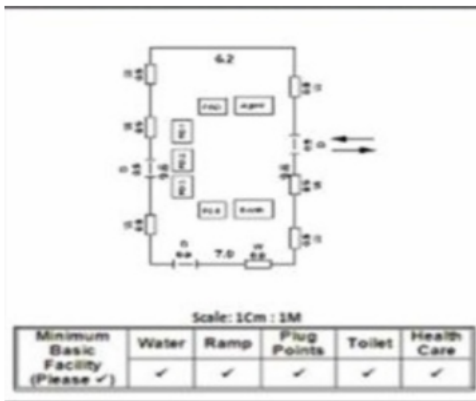

Google Map View

Polling Station Building Front View

ELEVATION

Polling Station Front View

ELEVATION

Cad View

Key MAP View

1 பெயர் : பிஸ்மி நாசிரான் - தந்தையின் பெயர்: ஜாஜஹான் - வீட்டு எண் : 3-5 வயது : 34 பாலினம் : பெண் Photo is available	TWX0515783	2 பெயர் : முகம்மது இஸ்ஹாக் தந்தையின் பெயர்: சபி அகமது வீட்டு எண் : 3/ ஈ வயது : 24 பாலினம் : ஆண் Photo is available	TWX2340156	3 பெயர் : முத்துகிருஷ்ணன் - தந்தையின் பெயர்: கிருஷ்ணபிள்ளை - வீட்டு எண் : 6/15 வயது : 54 பாலினம் : ஆண் Photo is available	FFH2022077
4 பெயர் : மீனாட்சி - கணவர் பெயர்: முத்துகிருஷ்ணன் - வீட்டு எண் : 6/15 வயது : 46 பாலினம் : பெண் Photo is available	FFH2022168	5 பெயர் : செளந்தர்யா மு தந்தையின் பெயர்: முத்துகிருஷ்ணன் வீட்டு எண் : 6/15 வயது : 22 பாலினம் : பெண் Photo is available	TWX2575728	6 பெயர் : சங்கரி - கணவர் பெயர்: சங்கர் - வீட்டு எண் : 9 வயது : 64 பாலினம் : பெண் Photo is available	TWX1976935
7 பெயர் : பூநிதி - தந்தையின் பெயர்: சங்கர் - வீட்டு எண் : 9 வயது : 40 பாலினம் : பெண் Photo is available	FFH3646833	8 பெயர் : சங்கர் குமார் தந்தையின் பெயர்: நல்ல கண்ணு வீட்டு எண் : 10 வயது : 52 பாலினம் : ஆண் Photo is available	TWX2343218	9 பெயர் : பரேஷ் குமார் தந்தையின் பெயர்: கௌதம் குமார் வீட்டு எண் : 10/15 வயது : 24 பாலினம் : ஆண் Photo is available	TWX2268712
10 பெயர் : ராம்குமார் - தந்தையின் பெயர்: ரொங்கசுவாமி - வீட்டு எண் : 11 வயது : 58 பாலினம் : ஆண் Photo is available	TWX1976943	11 பெயர் : பூநிகேளரி - கணவர் பெயர்: ராம்குமார் - வீட்டு எண் : 11 வயது : 54 பாலினம் : பெண் Photo is available	FFH3621513	12 பெயர் : ரெங்கராஜ் ஈஸ்வர் - தந்தையின் பெயர்: ராம்குமார் - வீட்டு எண் : 11 வயது : 30 பாலினம் : ஆண் Photo is available	TWX1061605
13 பெயர் : திலீப்குமார் ஜாங்கிட் - தந்தையின் பெயர்: மூலாராம் ஜாங்கிட் - வீட்டு எண் : 12 வயது : 33 பாலினம் : ஆண் Photo is available	TWX0979179	14 பெயர் : கல்யாணசுந்தரம் - தந்தையின் பெயர்: வீரபத்திரபிள்ளை - வீட்டு எண் : 12A வயது : 62 பாலினம் : ஆண் Photo is available	TWX0171090	15 பெயர் : சுந்தரவள்ளி - கணவர் பெயர்: கல்யாணிசுந்தரம் - வீட்டு எண் : 12A வயது : 50 பாலினம் : பெண் Photo is available	TWX0171108
16 பெயர் : சந்திரா - தந்தையின் பெயர்: கல்யாணசுந்தரம் - வீட்டு எண் : 12A வயது : 31 பாலினம் : ஆண் Photo is available	TWX1069616	17 பெயர் : செளமியா - தந்தையின் பெயர்: கல்யாணசுந்தரம் - வீட்டு எண் : 12A வயது : 28 பாலினம் : பெண் Photo is available	TWX1272988	18 பெயர் : சுப்பு லெட்சுமி - தந்தையின் பெயர்: பாலசுப்பிரமணியன் - வீட்டு எண் : 13 வயது : 31 பாலினம் : பெண் Photo is available	TWX0979583
19 பெயர் : காந்திமதி - கணவர் பெயர்: பாலசுப்பிரமணியன் - வீட்டு எண் : 13 வயது : 30 பாலினம் : பெண் Photo is available	TWX1147081	20 பெயர் : நெல்லை கே கோமான் தந்தையின் பெயர்: காளிதாஸ் வீட்டு எண் : 13ஏ வயது : 61 பாலினம் : ஆண் Photo is available	TWX1482033	21 பெயர் : மரியம்மான் கணவர் பெயர்: நெல்லை கோமான் வீட்டு எண் : 13ஏ வயது : 52 பாலினம் : பெண் Photo is available	TWX1482041
22 பெயர் : காளிச்சரண் கோ மா தந்தையின் பெயர்: நெல்லை கோமான் வீட்டு எண் : 13ஏ வயது : 28 பாலினம் : ஆண் Photo is available	TWX1490697	23 பெயர் : ப்ரியாதர்ஷினி கணவர் பெயர்: பேராச்சி ரத்தினம் வீட்டு எண் : 13 சி வயது : 23 பாலினம் : பெண் Photo is available	TWX2378636	24 பெயர் : விக்னேஷ் - தந்தையின் பெயர்: முருகேசன் - வீட்டு எண் : 13-C வயது : 34 பாலினம் : ஆண் Photo is available	TWX0864967
25 பெயர் : சுதர்ஸன் ர தந்தையின் பெயர்: ரமேஷ் வீட்டு எண் : 13 இ வயது : 19 பாலினம் : ஆண் Photo is available	TWX2584803	26 பெயர் : பேச்சிமுத்து - தந்தையின் பெயர்: கருப்பசாமி - வீட்டு எண் : 14 வயது : 56 பாலினம் : ஆண் Photo is available	FFH2025781	27 பெயர் : ராணி - கணவர் பெயர்: பேச்சிமுத்து - வீட்டு எண் : 14 வயது : 52 பாலினம் : பெண் Photo is available	FFH2026003
28 பெயர் : பாலவிக்னேஷ் தந்தையின் பெயர்: ஆவுடையப்பன் வீட்டு எண் : 14 சி வயது : 22 பாலினம் : ஆண் Photo is available	TWX2373173	29 பெயர் : கார்த்திகா வி சு தந்தையின் பெயர்: விஜயகுமார் வீட்டு எண் : 14 சி வயது : 19 பாலினம் : பெண் Photo is available	TWX2584811	30 பெயர் : சண்முகப்ரியா தந்தையின் பெயர்: ஆவுடையப்பன் வீட்டு எண் : - வயது : 26 பாலினம் : பெண் Photo is available	TWX1470798