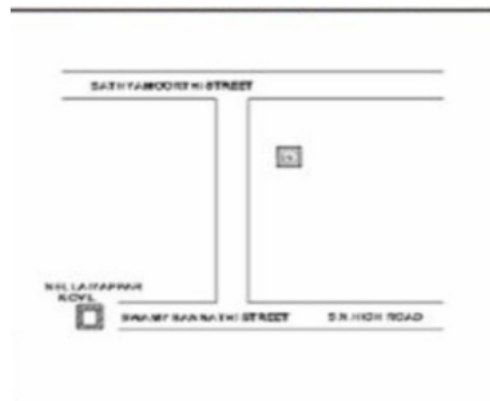

Google Map View

Polling Station Building Front View

ELEVATION

Polling Station Front View

ELEVATION

Cad View

Key MAP View

1 பெயர் : பிஸ்மி நாசிரான் - தந்தையின் பெயர்: ஜாஜஹான் - வீட்டு எண் : 3-5 வயது : 34 பாலினம் : பெண் Photo is available	TWX0515783	2 பெயர் : முகம்மது இஸ்ஹாக் தந்தையின் பெயர்: சபி அகமது வீட்டு எண் : 3/ ஈ வயது : 24 பாலினம் : ஆண் Photo is available	TWX2340156	3 பெயர் : முத்துகிருஷ்ணன் - தந்தையின் பெயர்: கிருஷ்ணபிள்ளை - வீட்டு எண் : 6/15 வயது : 54 பாலினம் : ஆண் Photo is available	FFH2022077
4 பெயர் : மீனாட்சி - கணவர் பெயர்: முத்துகிருஷ்ணன் - வீட்டு எண் : 6/15 வயது : 46 பாலினம் : பெண் Photo is available	FFH2022168	5 பெயர் : செளந்தர்யா மு தந்தையின் பெயர்: முத்துகிருஷ்ணன் வீட்டு எண் : 6/15 வயது : 22 பாலினம் : பெண் Photo is available	TWX2575728	6 பெயர் : சங்கரி - கணவர் பெயர்: சங்கர் - வீட்டு எண் : 9 வயது : 64 பாலினம் : பெண் Photo is available	TWX1976935
7 பெயர் : பூநிதி - தந்தையின் பெயர்: சங்கர் - வீட்டு எண் : 9 வயது : 40 பாலினம் : பெண் Photo is available	FFH3646833	8 பெயர் : சங்கர் குமார் தந்தையின் பெயர்: நல்ல கண்ணு வீட்டு எண் : 10 வயது : 52 பாலினம் : ஆண் Photo is available	TWX2343218	9 பெயர் : பரேஷ் குமார் தந்தையின் பெயர்: கௌதம் குமார் வீட்டு எண் : 10/15 வயது : 24 பாலினம் : ஆண் Photo is available	TWX2268712
10 பெயர் : ராம்குமார் - தந்தையின் பெயர்: ரொங்கசுவாமி - வீட்டு எண் : 11 வயது : 58 பாலினம் : ஆண் Photo is available	TWX1976943	11 பெயர் : பூநிகேளரி - கணவர் பெயர்: ராம்குமார் - வீட்டு எண் : 11 வயது : 54 பாலினம் : பெண் Photo is available	FFH3621513	12 பெயர் : ரெங்கராஜ் ஈஸ்வர் - தந்தையின் பெயர்: ராம்குமார் - வீட்டு எண் : 11 வயது : 30 பாலினம் : ஆண் Photo is available	TWX1061605
13 பெயர் : திலீப்குமார் ஜாங்கிட் - தந்தையின் பெயர்: மூலாராம் ஜாங்கிட் - வீட்டு எண் : 12 வயது : 33 பாலினம் : ஆண் Photo is available	TWX0979179	14 பெயர் : கல்யாணசுந்தரம் - தந்தையின் பெயர்: வீரபத்திரபிள்ளை - வீட்டு எண் : 12A வயது : 62 பாலினம் : ஆண் Photo is available	TWX0171090	15 பெயர் : சுந்தரவள்ளி - கணவர் பெயர்: கல்யாணிசுந்தரம் - வீட்டு எண் : 12A வயது : 50 பாலினம் : பெண் Photo is available	TWX0171108
16 பெயர் : சந்திரா - தந்தையின் பெயர்: கல்யாணசுந்தரம் - வீட்டு எண் : 12A வயது : 31 பாலினம் : ஆண் Photo is available	TWX1069616	17 பெயர் : செளமியா - தந்தையின் பெயர்: கல்யாணசுந்தரம் - வீட்டு எண் : 12A வயது : 28 பாலினம் : பெண் Photo is available	TWX1272988	18 பெயர் : சுப்பு லெட்சுமி - தந்தையின் பெயர்: பாலசுப்பிரமணியன் - வீட்டு எண் : 13 வயது : 31 பாலினம் : பெண் Photo is available	TWX0979583
19 பெயர் : காந்திமதி - கணவர் பெயர்: பாலசுப்பிரமணியன் - வீட்டு எண் : 13 வயது : 30 பாலினம் : பெண் Photo is available	TWX1147081	20 பெயர் : நெல்லை கே கோமான் தந்தையின் பெயர்: காளிதாஸ் வீட்டு எண் : 13ஏ வயது : 61 பாலினம் : ஆண் Photo is available	TWX1482033	21 பெயர் : மரியம்மான் கணவர் பெயர்: நெல்லை கோமான் வீட்டு எண் : 13ஏ வயது : 52 பாலினம் : பெண் Photo is available	TWX1482041
22 பெயர் : காளிச்சரண் கோ மா தந்தையின் பெயர்: நெல்லை கோமான் வீட்டு எண் : 13ஏ வயது : 28 பாலினம் : ஆண் Photo is available	TWX1490697	23 பெயர் : ப்ரியாதர்ஷினி கணவர் பெயர்: பேராச்சி ரத்தினம் வீட்டு எண் : 13 சி வயது : 23 பாலினம் : பெண் Photo is available	TWX2378636	24 பெயர் : விக்னேஷ் - தந்தையின் பெயர்: முருகேசன் - வீட்டு எண் : 13-C வயது : 34 பாலினம் : ஆண் Photo is available	TWX0864967
25 பெயர் : சுதர்ஸன் ர தந்தையின் பெயர்: ரமேஷ் வீட்டு எண் : 13 இ வயது : 19 பாலினம் : ஆண் Photo is available	TWX2584803	26 பெயர் : பேச்சிமுத்து - தந்தையின் பெயர்: கருப்பசாமி - வீட்டு எண் : 14 வயது : 56 பாலினம் : ஆண் Photo is available	FFH2025781	27 பெயர் : ராணி - கணவர் பெயர்: பேச்சிமுத்து - வீட்டு எண் : 14 வயது : 52 பாலினம் : பெண் Photo is available	FFH2026003
28 பெயர் : பாலவிக்னேஷ் தந்தையின் பெயர்: ஆவுடையப்பன் வீட்டு எண் : 14 சி வயது : 22 பாலினம் : ஆண் Photo is available	TWX2373173	29 பெயர் : கார்த்திகா வி சு தந்தையின் பெயர்: விஜயகுமார் வீட்டு எண் : 14 சி வயது : 19 பாலினம் : பெண் Photo is available	TWX2584811	30 பெயர் : சண்முகப்ரியா தந்தையின் பெயர்: ஆவுடையப்பன் வீட்டு எண் : - வயது : 26 பாலினம் : பெண் Photo is available	TWX1470798