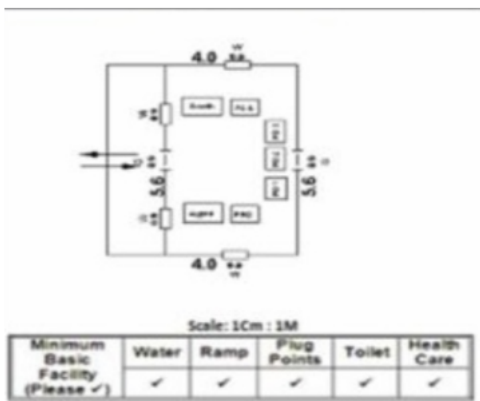

Google Map View

Polling Station Building Front View

Polling Station Front View

Cad View

Key MAP View

1 பெயர் : காளியப்பன் - தந்தையின் பெயர்: பரமசிவன் - வீட்டு எண் : 1-1 வயது : 77 பாலினம் : ஆண் Photo is available TWX1984780	2 பெயர் : பிச்சம்மாள் - கணவர் பெயர்: காளியப்பன் - வீட்டு எண் : 1-1 வயது : 66 பாலினம் : பெண் Photo is available TWX1984798	3 பெயர் : முத்துபேச்சி - தந்தையின் பெயர்: காளியப்பன் - வீட்டு எண் : 1-1 வயது : 44 பாலினம் : பெண் Photo is available FFH1875756
4 பெயர் : காந்திவேரன் - தந்தையின் பெயர்: காளியப்பன் - வீட்டு எண் : 1-1 வயது : 41 பாலினம் : ஆண் Photo is available FFH1876374	5 பெயர் : பால்ராஜ் - தந்தையின் பெயர்: செல்லையா - வீட்டு எண் : 3 வயது : 51 பாலினம் : ஆண் Photo is available FFH1879139	6 பெயர் : மதியழகன் - தந்தையின் பெயர்: கணபதியா பிள்ளை - வீட்டு எண் : 3 வயது : 44 பாலினம் : ஆண் Photo is available TWX0823112
7 பெயர் : துர்க்கையம்மாள் - கணவர் பெயர்: மதியழகன் - வீட்டு எண் : 3 வயது : 44 பாலினம் : பெண் Photo is available TWX0823104	8 பெயர் : கார்த்திக் மகாராஜா தந்தையின் பெயர்: வள்ளி நாயகம் வீட்டு எண் : 4 வயது : 23 பாலினம் : ஆண் Photo is available TWX2222867	9 பெயர் : மகாராஜன் - தந்தையின் பெயர்: வீரபாண்டி - வீட்டு எண் : 5 வயது : 53 பாலினம் : ஆண் Photo is available TWX0865030
10 பெயர் : முத்து மாஸையம்மாள் - தந்தையின் பெயர்: தங்கராஜ் - வீட்டு எண் : 5-1D வயது : 33 பாலினம் : பெண் Photo is available TWX0516567	11 பெயர் : அந்தோணிராஜ் - தந்தையின் பெயர்: கிருஷ்ணன் - வீட்டு எண் : 7 வயது : 59 பாலினம் : ஆண் Photo is available TWX1984806	12 பெயர் : ஆரோக்கியராஜ் - தந்தையின் பெயர்: கிருஷ்ணன் - வீட்டு எண் : 7 வயது : 50 பாலினம் : ஆண் Photo is available TWX1984814
13 பெயர் : அற்புதசெல்வி - கணவர் பெயர்: ஆரோக்கியராஜ் - வீட்டு எண் : 7 வயது : 49 பாலினம் : பெண் Photo is available FFH3633922	14 பெயர் : ஐயாத்துரை - தந்தையின் பெயர்: கிருஷ்ணன் - வீட்டு எண் : 7 வயது : 46 பாலினம் : ஆண் Photo is available FFH2764843	15 பெயர் : லிங்கேஸ்வரி கணவர் பெயர்: முருகேஷ் வீட்டு எண் : 7 வயது : 36 பாலினம் : பெண் Photo is available TWX2276384
16 பெயர் : மீனா கணவர் பெயர்: சுடலைமுத்து வீட்டு எண் : 7/3 வயது : 45 பாலினம் : பெண் Photo is available TWX2276608	17 பெயர் : துர்கா நந்தினி தந்தையின் பெயர்: சுடலைமுத்து வீட்டு எண் : 7/3 வயது : 25 பாலினம் : பெண் Photo is available TWX2273571	18 பெயர் : நாராயணன் தந்தையின் பெயர்: சுடலைமுத்து வீட்டு எண் : 7/3 வயது : 23 பாலினம் : ஆண் Photo is available TWX2273514
19 பெயர் : மணிசங்கர் தந்தையின் பெயர்: பால சுப்பிரமணியன் வீட்டு எண் : 7/19 வயது : 26 பாலினம் : ஆண் Photo is available TWX2273035	20 பெயர் : முத்தம்மாள் - கணவர் பெயர்: மாரியப்பன் - வீட்டு எண் : 8 வயது : 72 பாலினம் : பெண் Photo is available TWX0823468	21 பெயர் : இசக்கி - தந்தையின் பெயர்: நல்லகண்ணுபிள்ளை - வீட்டு எண் : 8 வயது : 56 பாலினம் : ஆண் Photo is available TWX0098889
22 பெயர் : செல்வி - கணவர் பெயர்: இசக்கி - வீட்டு எண் : 8 வயது : 50 பாலினம் : பெண் Photo is available TWX0098871	23 பெயர் : மஞ்சளாதேவி - தந்தையின் பெயர்: சுடலை - வீட்டு எண் : 8 வயது : 33 பாலினம் : பெண் Photo is available TWX0823435	24 பெயர் : அர்ச்சுனா - தந்தையின் பெயர்: பெரியசாமி எ சுடலைமுத்து - வீட்டு எண் : 8 வயது : 31 பாலினம் : பெண் Photo is available TWX1147313
25 பெயர் : ஜெயகுமார் - தந்தையின் பெயர்: வெள்ளத்துரை - வீட்டு எண் : 8-1 வயது : 49 பாலினம் : ஆண் Photo is available FFH1876291	26 பெயர் : காந்தி கணவர் பெயர்: வினோத் கண்ணன் வீட்டு எண் : 8/1 வயது : 47 பாலினம் : பெண் Photo is available TWX2435303	27 பெயர் : சித்ரா - கணவர் பெயர்: ஜெயகுமார் - வீட்டு எண் : 8-1 வயது : 46 பாலினம் : பெண் Photo is available FFH1876309
28 பெயர் : மணிகண்ட பிரபு தந்தையின் பெயர்: பசுபதி வீட்டு எண் : 8/1 வயது : 28 பாலினம் : ஆண் Photo is available TWX2306306	29 பெயர் : மணிகண்டன் - தந்தையின் பெயர்: பவாணி - வீட்டு எண் : 8-2 வயது : 47 பாலினம் : ஆண் Photo is available TWX1212679	30 பெயர் : முகேஷ் க தாயின் பெயர்: சியாமளா - வீட்டு எண் : 8-2 வயது : 29 பாலினம் : ஆண் Photo is available TWX1147230