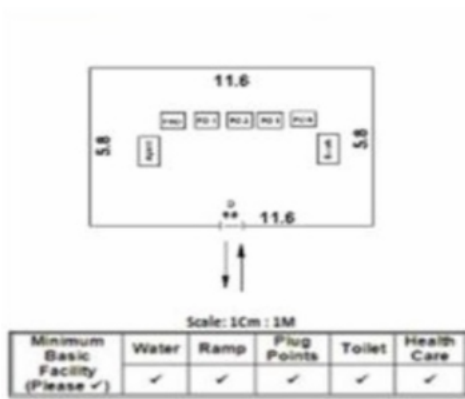

Google Map View

Polling Station Building Front View

Polling Station Front View

Cad View

Key MAP View

1 பெயர் : பார்த்தசாரதி - தந்தையின் பெயர்: தில்லைகோவிந்தராஜ் - வீட்டு எண் : 1 வயது : 88 பாலினம் : ஆண்	TWX0240911 Photo is available	2 பெயர் : தர்மராஜன் - தந்தையின் பெயர்: சேதுராமலிங்கம் - வீட்டு எண் : 1 வயது : 81 பாலினம் : ஆண்	TWX0240143 Photo is available	3 பெயர் : சுப்பிரமணியன் - தந்தையின் பெயர்: சுடலையாண்டிகோனார் - வீட்டு எண் : 1 வயது : 72 பாலினம் : ஆண்	TWX0240424 Photo is available
4 பெயர் : பழனி - தந்தையின் பெயர்: ராமையாஆசாரி - வீட்டு எண் : 1 வயது : 71 பாலினம் : ஆண்	TWX0240572 Photo is available	5 பெயர் : வள்ளியம்மாள் - கணவர் பெயர்: பழனி - வீட்டு எண் : 1 வயது : 66 பாலினம் : பெண்	TWX0240580 Photo is available	6 பெயர் : வின்சென்ட் - தந்தையின் பெயர்: அந்தோணி - வீட்டு எண் : 1 வயது : 66 பாலினம் : ஆண்	TWX0240853 Photo is available
7 பெயர் : மூர்த்தி - தந்தையின் பெயர்: இசக்கியாபிள்ளை - வீட்டு எண் : 1 வயது : 65 பாலினம் : ஆண்	TWX0240697 Photo is available	8 பெயர் : அன்னலெட்சுமி - கணவர் பெயர்: சுப்பிரமணியன் - வீட்டு எண் : 1 வயது : 64 பாலினம் : பெண்	TWX0240416 Photo is available	9 பெயர் : லெட்சுமி - கணவர் பெயர்: மணி - வீட்டு எண் : 1 வயது : 63 பாலினம் : பெண்	TWX0239871 Photo is available
10 பெயர் : ஞானசெல்வம் - தந்தையின் பெயர்: வின்சென்ட் - வீட்டு எண் : 1 வயது : 61 பாலினம் : பெண்	TWX0240002 Photo is available	11 பெயர் : முத்துகிருஷ்ணன் - தந்தையின் பெயர்: இராமசுப்பிரமணியன் - வீட்டு எண் : 1 வயது : 60 பாலினம் : ஆண்	TWX0240663 Photo is available	12 பெயர் : பத்மாவதி - கணவர் பெயர்: ஹரிஹரன் - வீட்டு எண் : 1 வயது : 56 பாலினம் : பெண்	TWX0240234 Photo is available
13 பெயர் : சங்கரலிங்கம் - தந்தையின் பெயர்: பரமசிவன் - வீட்டு எண் : 1 வயது : 56 பாலினம் : ஆண்	TWX0240770 Photo is available	14 பெயர் : முருகன் - தந்தையின் பெயர்: கிருஷ்ணன் - வீட்டு எண் : 1 வயது : 55 பாலினம் : ஆண்	TWX0240382 Photo is available	15 பெயர் : மாரியம்மாள் - கணவர் பெயர்: முருகன் - வீட்டு எண் : 1 வயது : 54 பாலினம் : பெண்	TWX0239996 Photo is available
16 பெயர் : சுப்புலெட்சுமி - கணவர் பெயர்: பழனிச்சாமி - வீட்டு எண் : 1 வயது : 53 பாலினம் : பெண்	TWX0240473 Photo is available	17 பெயர் : விஜயகுமார் - தந்தையின் பெயர்: முத்தையாதேவர் - வீட்டு எண் : 1 வயது : 53 பாலினம் : ஆண்	TWX0240218 Photo is available	18 பெயர் : செண்பகவள்ளி - கணவர் பெயர்: ஆறுமுகம் - வீட்டு எண் : 1 வயது : 52 பாலினம் : பெண்	TWX0239897 Photo is available
19 பெயர் : சாந்தியீனா - கணவர் பெயர்: ஆறுமுகம் - வீட்டு எண் : 1 வயது : 52 பாலினம் : பெண்	TWX0240861 Photo is available	20 பெயர் : சேதுராமலிங்கம் - தந்தையின் பெயர்: தர்மராஜன் - வீட்டு எண் : 1 வயது : 51 பாலினம் : ஆண்	TWX0240283 Photo is available	21 பெயர் : சங்கரன் - தந்தையின் பெயர்: மாரியப்பன் - வீட்டு எண் : 1 வயது : 51 பாலினம் : ஆண்	TWX0240598 Photo is available
22 பெயர் : நாகராஜன் - தந்தையின் பெயர்: கணபதி - வீட்டு எண் : 1 வயது : 50 பாலினம் : ஆண்	TWX0239947 Photo is available	23 பெயர் : முத்துசெல்வம் - கணவர் பெயர்: விஜயகுமார் - வீட்டு எண் : 1 வயது : 50 பாலினம் : பெண்	TWX0240713 Photo is available	24 பெயர் : பழனியம்மாள் - கணவர் பெயர்: கணபதி - வீட்டு எண் : 1 வயது : 48 பாலினம் : பெண்	TWX0240242 Photo is available
25 பெயர் : அனுபாமா - கணவர் பெயர்: திருப்பதி - வீட்டு எண் : 1 வயது : 48 பாலினம் : பெண்	TWX0240796 Photo is available	26 பெயர் : சுப்புலெட்சுமி - கணவர் பெயர்: சங்கரன் - வீட்டு எண் : 1 வயது : 45 பாலினம் : பெண்	TWX0240606 Photo is available	27 பெயர் : கல்பனா - கணவர் பெயர்: நாகராஜன் - வீட்டு எண் : 1 வயது : 45 பாலினம் : பெண்	TWX0240184 Photo is available
28 பெயர் : ராணி - கணவர் பெயர்: ரமேஷ் - வீட்டு எண் : 1 வயது : 44 பாலினம் : பெண்	TWX0240903 Photo is available	29 பெயர் : அந்தோணிராஜ் - தந்தையின் பெயர்: வின்சென்ட் - வீட்டு எண் : 1 வயது : 43 பாலினம் : ஆண்	TWX0240119 Photo is available	30 பெயர் : இசக்கியம்மாள் - கணவர் பெயர்: முத்துக்குமார் - வீட்டு எண் : 1 வயது : 42 பாலினம் : பெண்	TWX0240432 Photo is available