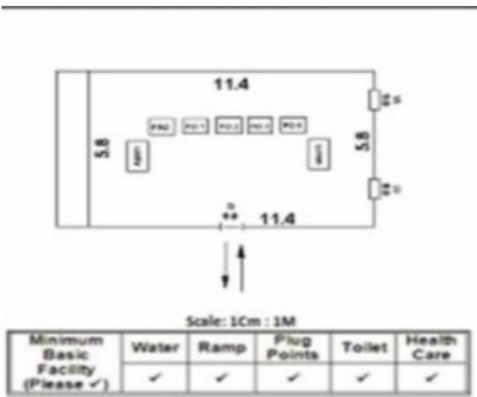

Google Map View

Polling Station Building Front View

Polling Station Front View

Cad View

Key MAP View

1 பெயர் : கார்த்திகேயன் - தந்தையின் பெயர்: சுப்பிரமணியன் - வீட்டு எண் : 1-J வயது : 35 பாலினம் : ஆண்	TWX0980292 Photo is available	2 பெயர் : லெட்சுமி பிரபா - தந்தையின் பெயர்: லோகநாதன் - வீட்டு எண் : 8-19 வயது : 29 பாலினம் : பெண்	TWX1213263 Photo is available	3 பெயர் : சுந்தரி - கணவர் பெயர்: லோக்நாதன் - வீட்டு எண் : 8-A-19 வயது : 63 பாலினம் : பெண்	TWX1213255 Photo is available
4 பெயர் : வாசுகி கணவர் பெயர்: மணிகண்டன் வீட்டு எண் : 10எ வயது : 31 பாலினம் : பெண்	TWX2297489 Photo is available	5 பெயர் : சுப்பிரமணியன் தந்தையின் பெயர்: தடவீரக்கோனார் - வீட்டு எண் : 13/1 வயது : 54 பாலினம் : ஆண்	TWX1996909 Photo is available	6 பெயர் : சுசீலா - கணவர் பெயர்: சுப்பிரமணி - வீட்டு எண் : 13/1 வயது : 50 பாலினம் : பெண்	TWX1996917 Photo is available
7 பெயர் : மகேஷ் - தந்தையின் பெயர்: மனோகர் - வீட்டு எண் : 15 வயது : 31 பாலினம் : ஆண்	TWX0980219 Photo is available	8 பெயர் : விஜயலெட்சுமி கா தந்தையின் பெயர்: காமராஜ் - வீட்டு எண் : 15 வயது : 28 பாலினம் : பெண்	TWX1330661 Photo is available	9 பெயர் : வாசி ராஜன் - தந்தையின் பெயர்: முருகன் - வீட்டு எண் : 18-26 வயது : 38 பாலினம் : ஆண்	TWX1213065 Photo is available
10 பெயர் : கற்பகம் - கணவர் பெயர்: முருகன் - வீட்டு எண் : 18-26 வயது : 36 பாலினம் : பெண்	TWX1213008 Photo is available	11 பெயர் : ஜெயவிஷ்ணு - தந்தையின் பெயர்: சுப்பிரமணியன் - வீட்டு எண் : 21 வயது : 34 பாலினம் : ஆண்	TWX0980318 Photo is available	12 பெயர் : நீராத்திலிங்கம் - தந்தையின் பெயர்: சிவசுப்பிரமணியன் - வீட்டு எண் : 21A வயது : 60 பாலினம் : ஆண்	TWX0533778 Photo is available
13 பெயர் : கோமதி - கணவர் பெயர்: நீராத்திலிங்கம் - வீட்டு எண் : 21-A வயது : 58 பாலினம் : பெண்	TWX1148055 Photo is available	14 பெயர் : முத்துலெட்சுமி - கணவர் பெயர்: ஜோசப் - வீட்டு எண் : 22-33 வயது : 76 பாலினம் : பெண்	TWX1213107 Photo is available	15 பெயர் : பத்ரகாளி - கணவர் பெயர்: சிவகுமார் - வீட்டு எண் : 23 வயது : 46 பாலினம் : பெண்	FFH1873314 Photo is available
16 பெயர் : வேல் முருகன் தந்தையின் பெயர்: சுப்பிரமணியன் வீட்டு எண் : 26ஏ வயது : 31 பாலினம் : ஆண்	TWX1408483 Photo is available	17 பெயர் : பிரம்மன் சுரேஷ் தந்தையின் பெயர்: சுப்பிரமணி வீட்டு எண் : 26/ஏ வயது : 30 பாலினம் : ஆண்	TWX1408509 Photo is available	18 பெயர் : செல்வ முத்தையா - தந்தையின் பெயர்: துரைசாமி - வீட்டு எண் : 31 வயது : 45 பாலினம் : ஆண்	TWX1062496 Photo is available
19 பெயர் : சுப்பு ம தந்தையின் பெயர்: மணி ந வீட்டு எண் : 31 வயது : 22 பாலினம் : பெண்	TWX2386357 Photo is available	20 பெயர் : அகஸ்தியன் - தந்தையின் பெயர்: காந்திமதி நாதன் - வீட்டு எண் : 31-14C வயது : 54 பாலினம் : ஆண்	TWX1387646 Photo is available	21 பெயர் : பாலசுப்பிரமணியன் - தந்தையின் பெயர்: சண்முகம் - வீட்டு எண் : 32 வயது : 54 பாலினம் : ஆண்	FFH3001484 Photo is available
22 பெயர் : செல்வகுமார் - தந்தையின் பெயர்: மொட்டையசாமி - வீட்டு எண் : 33 வயது : 46 பாலினம் : ஆண்	TWX1273523 Photo is available	23 பெயர் : சக்தி கணேஷ் தந்தையின் பெயர்: முத்து பாண்டி வீட்டு எண் : 33 வயது : 25 பாலினம் : ஆண்	TWX2297430 Photo is available	24 பெயர் : சீனிவாசன் தாயின் பெயர்: கோமதி வீட்டு எண் : 33 வயது : 23 பாலினம் : ஆண்	TWX2297398 Photo is available
25 பெயர் : கோமதி சங்கர் - தந்தையின் பெயர்: ஆறுமுகம் - வீட்டு எண் : 34 வயது : 30 பாலினம் : ஆண்	TWX1212919 Photo is available	26 பெயர் : கவிதா க தந்தையின் பெயர்: கணபதி பாண்டியன் வீட்டு எண் : 37ஏ/2 வயது : 28 பாலினம் : பெண்	TWX2202257 Photo is available	27 பெயர் : முத்துலெட்சுமி கணவர் பெயர்: கணபதி பாண்டியன் வீட்டு எண் : 37/ஏ2 வயது : 52 பாலினம் : பெண்	TWX2202232 Photo is available
28 பெயர் : மலர் சூரியா க தந்தையின் பெயர்: கணபதி பாண்டியன் வீட்டு எண் : 37ஏ/2 வயது : 29 பாலினம் : பெண்	TWX2202240 Photo is available	29 பெயர் : சங்கர நாராயணன் - தந்தையின் பெயர்: முத்துசாமி - வீட்டு எண் : 41 வயது : 77 பாலினம் : ஆண்	TWX0980649 Photo is available	30 பெயர் : ராஜேஸ்வரி - கணவர் பெயர்: அய்யலு - வீட்டு எண் : 41 வயது : 36 பாலினம் : பெண்	TWX0980631 Photo is available