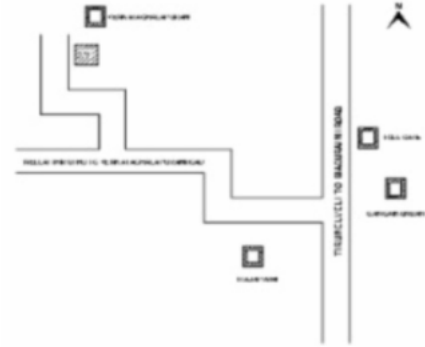

Google Map View

Polling Station Building Front View

Polling Station Front View

Cad View

Key MAP View

சட்டமன்றத் தொகுதியின் எண் மற்றும் பெயர் : 224-திருநெல்வேலி பிரிவு எண் மற்றும் பெயர் - 1-பிராஞ்சேரி (வ.கி) பிராஞ்சேரி (ஊ), பிளாக் 4 வெங்கடாசலபுரம் வடக்குத்தெரு.