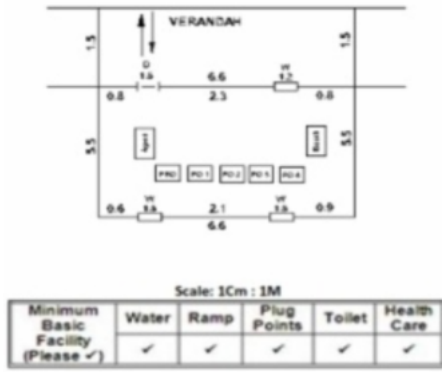

Google Map View

Polling Station Building Front View

Polling Station Front View

Cad View

Key MAP View

சட்டமன்றத் தொகுதியின் எண் மற்றும் பெயர் : 224-திருநெல்வேலி பிரிவு எண் மற்றும் பெயர் - 1-பிராஞ்சேரி (வ.கி) பிராஞ்சேரி (ஊ), பிளாக் 4 வெங்கடாசலபுரம் வடக்குத்தெரு.