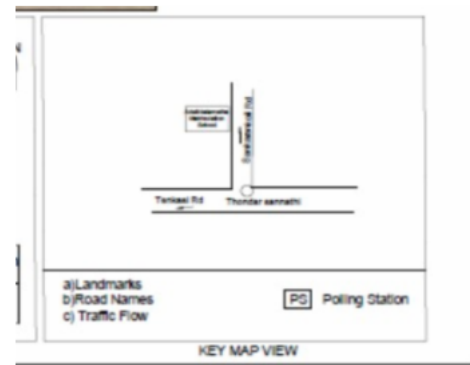

Google Map View

Polling Station Building Front View

Polling Station Front View

Cad View

Key MAP View

1 பெயர் : சுப்பிரமணியன் தந்தையின் பெயர்: ராமசந்திரன் வீட்டு எண் : 1 வயது : 62 பாலினம் : ஆண் Photo is available	TWX1545854	2 பெயர் : ஆபிதா - கணவர் பெயர்: சின்னப்பா - வீட்டு எண் : 1-1 வயது : 68 பாலினம் : பெண் Photo is available	TWX0382713	3 பெயர் : முகமது ஜாபர் அலி - தந்தையின் பெயர்: சின்னப்பா - வீட்டு எண் : 1-1 வயது : 35 பாலினம் : ஆண் Photo is available	TWX0382978
4 பெயர் : லெட்சுமணன் - தந்தையின் பெயர்: இராமையாகோனார் - வீட்டு எண் : 1A வயது : 70 பாலினம் : ஆண் Photo is available	TWX0381970	5 பெயர் : செண்பகவல்லி - கணவர் பெயர்: லெட்சுமணன் - வீட்டு எண் : 1A வயது : 65 பாலினம் : பெண் Photo is available	TWX0382424	6 பெயர் : மாரிஅம்மான் - கணவர் பெயர்: சங்கர்கணேஷ் - வீட்டு எண் : 1a வயது : 39 பாலினம் : பெண் Photo is available	TWX0517730
7 பெயர் : பாக்கியநாதன் - தந்தையின் பெயர்: லெட்சுமணன் - வீட்டு எண் : 1A வயது : 37 பாலினம் : ஆண் Photo is available	TWX0382929	8 பெயர் : சித்ராதேவி - கணவர் பெயர்: நாகராஜன் - வீட்டு எண் : 1A வயது : 36 பாலினம் : பெண் Photo is available	TWX0517722	9 பெயர் : தேவி - தந்தையின் பெயர்: லெட்சுமணன் - வீட்டு எண் : 1A வயது : 35 பாலினம் : பெண் Photo is available	TWX0382630
10 பெயர் : பாக்கியலட்சுமி - கணவர் பெயர்: மாதவன் - வீட்டு எண் : 2 வயது : 45 பாலினம் : பெண் Photo is available	TWX0382796	11 பெயர் : விஜயலெட்சுமி - கணவர் பெயர்: முத்துகிருஷ்ணன் - வீட்டு எண் : 2 வயது : 34 பாலினம் : பெண் Photo is available	TWX0382606	12 பெயர் : முகமது நாகூர் மீரான் - தந்தையின் பெயர்: பீர்முகமது - வீட்டு எண் : 2B வயது : 63 பாலினம் : ஆண் Photo is available	TWX2598811
13 பெயர் : செய்யதுஅலி பாத்திமா - கணவர் பெயர்: முகமது நாகூர் மீரான் - வீட்டு எண் : 2B வயது : 35 பாலினம் : பெண் Photo is available	TWX0382036	14 பெயர் : நடராஜன் - தந்தையின் பெயர்: சொரிமுத்து - வீட்டு எண் : 3 வயது : 66 பாலினம் : ஆண் Photo is available	FFH1839968	15 பெயர் : முருகன் - தாயின் பெயர்: சுடலையம்மாள் - வீட்டு எண் : 3 வயது : 48 பாலினம் : ஆண் Photo is available	TWX0382184
16 பெயர் : மதார்மைதீன் - தந்தையின் பெயர்: அமீர்காசிம் - வீட்டு எண் : 3-3 வயது : 55 பாலினம் : ஆண் Photo is available	FFH1130277	17 பெயர் : ஷகிலாபானு - கணவர் பெயர்: மதார்மைதீன் - வீட்டு எண் : 3-3 வயது : 49 பாலினம் : பெண் Photo is available	FFH1838812	18 பெயர் : மல்லிகா - கணவர் பெயர்: ஹரிச்சந்திரன் - வீட்டு எண் : 3-5 வயது : 66 பாலினம் : பெண் Photo is available	TWX2007029
19 பெயர் : ராம்குமார் - தந்தையின் பெயர்: ஹரிச்சந்திரன் - வீட்டு எண் : 3-5 வயது : 48 பாலினம் : ஆண் Photo is available	TWX2007037	20 பெயர் : முத்துக்குமார் - தந்தையின் பெயர்: ஹரிச்சந்திரன் - வீட்டு எண் : 3-5 வயது : 41 பாலினம் : ஆண் Photo is available	FFH1844471	21 பெயர் : அப்துல்லஹ்மான் - தந்தையின் பெயர்: முகம்மதுஇசாக் - வீட்டு எண் : 4 வயது : 46 பாலினம் : ஆண் Photo is available	FFH3633658
22 பெயர் : அமிர்த கணவர் பெயர்: கணபதி சுந்தரம் வீட்டு எண் : 4எபி வயது : 27 பாலினம் : பெண் Photo is available	TWX2527398	23 பெயர் : இசக்கிமுத்து - தந்தையின் பெயர்: பரமசிவன் - வீட்டு எண் : 4C வயது : 34 பாலினம் : ஆண் Photo is available	TWX0382945	24 பெயர் : சாஸ்தா - தந்தையின் பெயர்: சுடலையாண்டி - வீட்டு எண் : 5 வயது : 79 பாலினம் : ஆண் Photo is available	FFH1232255
25 பெயர் : செல்வத்தாய் - கணவர் பெயர்: முத்துகிருஷ்ணன் - வீட்டு எண் : 5 வயது : 76 பாலினம் : பெண் Photo is available	TWX2007052	26 பெயர் : கமலம் - கணவர் பெயர்: சாஸ்தா - வீட்டு எண் : 5 வயது : 69 பாலினம் : பெண் Photo is available	TWX2007060	27 பெயர் : கோபால் - தந்தையின் பெயர்: சாஸ்தா - வீட்டு எண் : 5 வயது : 48 பாலினம் : ஆண் Photo is available	FFH1839422
28 பெயர் : தங்கமீனாட்சி - தந்தையின் பெயர்: சாஸ்தா - வீட்டு எண் : 5 வயது : 47 பாலினம் : பெண் Photo is available	FFH1838663	29 பெயர் : சுப்புலெட்சுமி - தந்தையின் பெயர்: சாஸ்தா - வீட்டு எண் : 5 வயது : 43 பாலினம் : பெண் Photo is available	FFH1838804	30 பெயர் : ரேகா - தந்தையின் பெயர்: சாஸ்தா - வீட்டு எண் : 5 வயது : 41 பாலினம் : பெண் Photo is available	FFH1838820