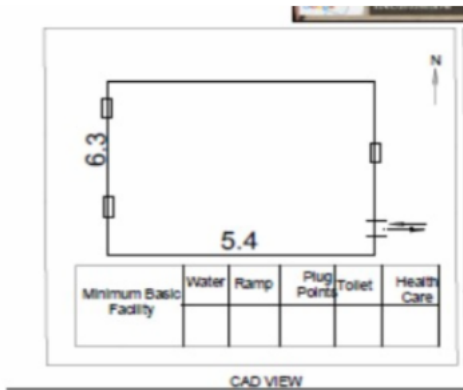

Google Map View

Polling Station Building Front View

Polling Station Front View

Cad View

Key MAP View

1 பெயர் : சுப்பிரமணியன் தந்தையின் பெயர்: ராமசந்திரன் வீட்டு எண் : 1 வயது : 62 பாலினம் : ஆண் Photo is available	TWX1545854	2 பெயர் : ஆபிதா - கணவர் பெயர்: சின்னப்பா - வீட்டு எண் : 1-1 வயது : 68 பாலினம் : பெண் Photo is available	TWX0382713	3 பெயர் : முகமது ஜாபர் அலி - தந்தையின் பெயர்: சின்னப்பா - வீட்டு எண் : 1-1 வயது : 35 பாலினம் : ஆண் Photo is available	TWX0382978
4 பெயர் : லெட்சுமணன் - தந்தையின் பெயர்: இராமையாகோனார் - வீட்டு எண் : 1A வயது : 70 பாலினம் : ஆண் Photo is available	TWX0381970	5 பெயர் : செண்பகவல்லி - கணவர் பெயர்: லெட்சுமணன் - வீட்டு எண் : 1A வயது : 65 பாலினம் : பெண் Photo is available	TWX0382424	6 பெயர் : மாரிஅம்மான் - கணவர் பெயர்: சங்கர்கணேஷ் - வீட்டு எண் : 1a வயது : 39 பாலினம் : பெண் Photo is available	TWX0517730
7 பெயர் : பாக்கியநாதன் - தந்தையின் பெயர்: லெட்சுமணன் - வீட்டு எண் : 1A வயது : 37 பாலினம் : ஆண் Photo is available	TWX0382929	8 பெயர் : சித்ராதேவி - கணவர் பெயர்: நாகராஜன் - வீட்டு எண் : 1A வயது : 36 பாலினம் : பெண் Photo is available	TWX0517722	9 பெயர் : தேவி - தந்தையின் பெயர்: லெட்சுமணன் - வீட்டு எண் : 1A வயது : 35 பாலினம் : பெண் Photo is available	TWX0382630
10 பெயர் : பாக்கியலட்சுமி - கணவர் பெயர்: மாதவன் - வீட்டு எண் : 2 வயது : 45 பாலினம் : பெண் Photo is available	TWX0382796	11 பெயர் : விஜயலெட்சுமி - கணவர் பெயர்: முத்துகிருஷ்ணன் - வீட்டு எண் : 2 வயது : 34 பாலினம் : பெண் Photo is available	TWX0382606	12 பெயர் : முகமது நாகூர் மீரான் - தந்தையின் பெயர்: பீர்முகமது - வீட்டு எண் : 2B வயது : 63 பாலினம் : ஆண் Photo is available	TWX2598811
13 பெயர் : செய்யதுஅலி பாத்திமா - கணவர் பெயர்: முகமது நாகூர் மீரான் - வீட்டு எண் : 2B வயது : 35 பாலினம் : பெண் Photo is available	TWX0382036	14 பெயர் : நடராஜன் - தந்தையின் பெயர்: சொரிமுத்து - வீட்டு எண் : 3 வயது : 66 பாலினம் : ஆண் Photo is available	FFH1839968	15 பெயர் : முருகன் - தாயின் பெயர்: சுடலையம்மாள் - வீட்டு எண் : 3 வயது : 48 பாலினம் : ஆண் Photo is available	TWX0382184
16 பெயர் : மதார்மைதீன் - தந்தையின் பெயர்: அமீர்காசிம் - வீட்டு எண் : 3-3 வயது : 55 பாலினம் : ஆண் Photo is available	FFH1130277	17 பெயர் : ஷகிலாபானு - கணவர் பெயர்: மதார்மைதீன் - வீட்டு எண் : 3-3 வயது : 49 பாலினம் : பெண் Photo is available	FFH1838812	18 பெயர் : மல்லிகா - கணவர் பெயர்: ஹரிச்சந்திரன் - வீட்டு எண் : 3-5 வயது : 66 பாலினம் : பெண் Photo is available	TWX2007029
19 பெயர் : ராம்குமார் - தந்தையின் பெயர்: ஹரிச்சந்திரன் - வீட்டு எண் : 3-5 வயது : 48 பாலினம் : ஆண் Photo is available	TWX2007037	20 பெயர் : முத்துக்குமார் - தந்தையின் பெயர்: ஹரிச்சந்திரன் - வீட்டு எண் : 3-5 வயது : 41 பாலினம் : ஆண் Photo is available	FFH1844471	21 பெயர் : அப்துல்லஹ்மான் - தந்தையின் பெயர்: முகம்மதுஇசாக் - வீட்டு எண் : 4 வயது : 46 பாலினம் : ஆண் Photo is available	FFH3633658
22 பெயர் : அமிர்த கணவர் பெயர்: கணபதி சுந்தரம் வீட்டு எண் : 4எபி வயது : 27 பாலினம் : பெண் Photo is available	TWX2527398	23 பெயர் : இசக்கிமுத்து - தந்தையின் பெயர்: பரமசிவன் - வீட்டு எண் : 4C வயது : 34 பாலினம் : ஆண் Photo is available	TWX0382945	24 பெயர் : சாஸ்தா - தந்தையின் பெயர்: சுடலையாண்டி - வீட்டு எண் : 5 வயது : 79 பாலினம் : ஆண் Photo is available	FFH1232255
25 பெயர் : செல்வத்தாய் - கணவர் பெயர்: முத்துகிருஷ்ணன் - வீட்டு எண் : 5 வயது : 76 பாலினம் : பெண் Photo is available	TWX2007052	26 பெயர் : கமலம் - கணவர் பெயர்: சாஸ்தா - வீட்டு எண் : 5 வயது : 69 பாலினம் : பெண் Photo is available	TWX2007060	27 பெயர் : கோபால் - தந்தையின் பெயர்: சாஸ்தா - வீட்டு எண் : 5 வயது : 48 பாலினம் : ஆண் Photo is available	FFH1839422
28 பெயர் : தங்கமீனாட்சி - தந்தையின் பெயர்: சாஸ்தா - வீட்டு எண் : 5 வயது : 47 பாலினம் : பெண் Photo is available	FFH1838663	29 பெயர் : சுப்புலெட்சுமி - தந்தையின் பெயர்: சாஸ்தா - வீட்டு எண் : 5 வயது : 43 பாலினம் : பெண் Photo is available	FFH1838804	30 பெயர் : ரேகா - தந்தையின் பெயர்: சாஸ்தா - வீட்டு எண் : 5 வயது : 41 பாலினம் : பெண் Photo is available	FFH1838820