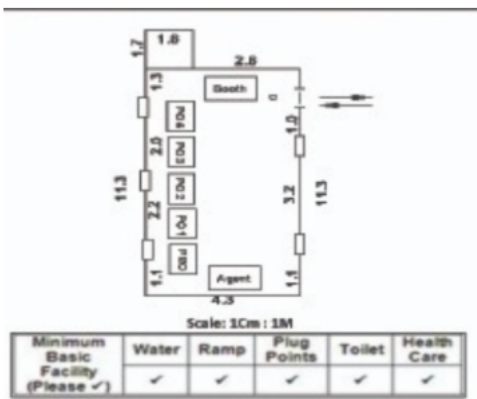

Google Map View

Polling Station Building Front View

Polling Station Front View

Cad View

Key MAP View

1 பெயர் : செல்லம்மாள் - கணவர் பெயர்: பழனி - வீட்டு எண் : 1-2 வயது : 71 பாலினம் : பெண்	TWX2011567 Photo is available	2 பெயர் : கார்த்திகேயன் - தந்தையின் பெயர்: பழனி - வீட்டு எண் : 1-2 வயது : 45 பாலினம் : ஆண்	FFH1849371 Photo is available	3 பெயர் : கற்பகசெல்வி - தந்தையின் பெயர்: ரவிச்சந்திரன் - வீட்டு எண் : 1-7 வயது : 50 பாலினம் : ஆண்	TWX0827113 Photo is available
4 பெயர் : குமார் - தந்தையின் பெயர்: பழனி - வீட்டு எண் : 2A வயது : 48 பாலினம் : ஆண்	FFH2775104 Photo is available	5 பெயர் : இசக்கியம்மாள் - கணவர் பெயர்: குமார் - வீட்டு எண் : 2A வயது : 42 பாலினம் : பெண்	TWX0100925 Photo is available	6 பெயர் : வேலம்மாள் - கணவர் பெயர்: ராதாகிருஷ்ணன் - வீட்டு எண் : 5 வயது : 57 பாலினம் : பெண்	TWX2011575 Photo is available
7 பெயர் : கணபதி - கணவர் பெயர்: முத்துசாமிஆசாரி - வீட்டு எண் : 6 வயது : 76 பாலினம் : பெண்	TWX0867150 Photo is available	8 பெயர் : ராதாகிருஷ்ணன் - தந்தையின் பெயர்: குருசாமி - வீட்டு எண் : 6 வயது : 62 பாலினம் : ஆண்	TWX0100917 Photo is available	9 பெயர் : சண்முகம் தந்தையின் பெயர்: வேலுகோனார் வீட்டு எண் : 7A வயது : 53 பாலினம் : ஆண்	TWX1515501 Photo is available
10 பெயர் : பிச்சம்மாள் கணவர் பெயர்: சண்முகம் வீட்டு எண் : 7A வயது : 47 பாலினம் : பெண்	TWX1515709 Photo is available	11 பெயர் : சுப்புலெட்சுமி - தந்தையின் பெயர்: நாராயணன் - வீட்டு எண் : 7A வயது : 29 பாலினம் : பெண்	TWX1149616 Photo is available	12 பெயர் : மாரியம்மாள் - தந்தையின் பெயர்: நாராயணன் - வீட்டு எண் : 7A வயது : 28 பாலினம் : பெண்	TWX1330851 Photo is available
13 பெயர் : ஆனந்த் - தந்தையின் பெயர்: சங்கிலி முத்து - வீட்டு எண் : 7A வயது : 27 பாலினம் : ஆண்	TWX1387869 Photo is available	14 பெயர் : அனுசுயா - கணவர் பெயர்: விரமணி - வீட்டு எண் : 7A/7 வயது : 44 பாலினம் : பெண்	TWX0500264 Photo is available	15 பெயர் : மகாலெட்சுமி ச தந்தையின் பெயர்: சண்முகம் வீட்டு எண் : 7 A/15N வயது : 19 பாலினம் : பெண்	TWX2563922 Photo is available
16 பெயர் : வைகுண்டமணி தந்தையின் பெயர்: தர்மலிங்கம் வீட்டு எண் : 7பி வயது : 24 பாலினம் : ஆண்	TWX2233666 Photo is available	17 பெயர் : த ராஜு சேகர் தந்தையின் பெயர்: வி தர்மலிங்கம் வீட்டு எண் : 7/பி வயது : 21 பாலினம் : ஆண்	TWX2467827 Photo is available	18 பெயர் : கிருஷ்ணகோனார் - தந்தையின் பெயர்: சங்கரகோனார் - வீட்டு எண் : 8 வயது : 78 பாலினம் : ஆண்	FFH1187194 Photo is available
19 பெயர் : மாசானத்தம்மாள் - கணவர் பெயர்: கிருஷ்ணகோனார் - வீட்டு எண் : 8 வயது : 68 பாலினம் : பெண்	FFH1187046 Photo is available	20 பெயர் : கார்த்திக் - தந்தையின் பெயர்: கந்தசாமிபரமேஸ்வரன் - வீட்டு எண் : 9 வயது : 38 பாலினம் : ஆண்	FFH3506383 Photo is available	21 பெயர் : அகிலா - தந்தையின் பெயர்: கந்தசாமிபரமேஸ்வரன் - வீட்டு எண் : 9 வயது : 37 பாலினம் : பெண்	TWX0100909 Photo is available
22 பெயர் : மாரிசெல்வம் - தந்தையின் பெயர்: ஞானமுத்துஆசாரி வீட்டு எண் : 10 வயது : 50 பாலினம் : ஆண்	FFH1846922 Photo is available	23 பெயர் : முத்துலெட்சுமி - கணவர் பெயர்: மாரிசெல்வம் - வீட்டு எண் : 10 வயது : 47 பாலினம் : பெண்	FFH1848043 Photo is available	24 பெயர் : செல்வகணபதி - தந்தையின் பெயர்: சண்முகம் - வீட்டு எண் : 10-139B வயது : 34 பாலினம் : ஆண்	TWX0867176 Photo is available
25 பெயர் : முத்துமீனா - தந்தையின் பெயர்: செல்வராஜ் - வீட்டு எண் : 10C வயது : 28 பாலினம் : பெண்	TWX1274083 Photo is available	26 பெயர் : நாராயணயாதவ் வே தந்தையின் பெயர்: வேலுகோனார் - வீட்டு எண் : 11-2 வயது : 58 பாலினம் : ஆண்	FFH1187087 Photo is available	27 பெயர் : மகராசி - கணவர் பெயர்: நாராயணன் - வீட்டு எண் : 11-2 வயது : 51 பாலினம் : பெண்	FFH1848134 Photo is available
28 பெயர் : சந்தானலெட்சுமி - தந்தையின் பெயர்: ஆண்டியப்பன் - வீட்டு எண் : 12C வயது : 38 பாலினம் : பெண்	TWX0100818 Photo is available	29 பெயர் : விஜயலெட்சுமி - தந்தையின் பெயர்: செல்லையா - வீட்டு எண் : 13 வயது : 38 பாலினம் : பெண்	FFH3506367 Photo is available	30 பெயர் : அருண் சண்முக வேல் - தந்தையின் பெயர்: சந்திர குமார் - வீட்டு எண் : 13 வயது : 31 பாலினம் : ஆண்	TWX1149764 Photo is available