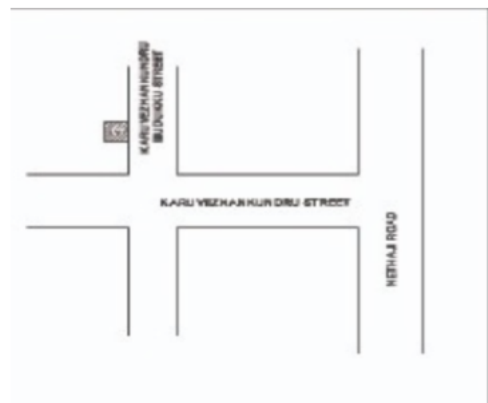

Google Map View

Polling Station Building Front View

Polling Station Front View

Cad View

Key MAP View

1 பெயர் : செல்லம்மாள் - கணவர் பெயர்: பழனி - வீட்டு எண் : 1-2 வயது : 71 பாலினம் : பெண்	TWX2011567 Photo is available	2 பெயர் : கார்த்திகேயன் - தந்தையின் பெயர்: பழனி - வீட்டு எண் : 1-2 வயது : 45 பாலினம் : ஆண்	FFH1849371 Photo is available	3 பெயர் : கற்பகசெல்வி - தந்தையின் பெயர்: ரவிச்சந்திரன் - வீட்டு எண் : 1-7 வயது : 50 பாலினம் : ஆண்	TWX0827113 Photo is available
4 பெயர் : குமார் - தந்தையின் பெயர்: பழனி - வீட்டு எண் : 2A வயது : 48 பாலினம் : ஆண்	FFH2775104 Photo is available	5 பெயர் : இசக்கியம்மாள் - கணவர் பெயர்: குமார் - வீட்டு எண் : 2A வயது : 42 பாலினம் : பெண்	TWX0100925 Photo is available	6 பெயர் : வேலம்மாள் - கணவர் பெயர்: ராதாகிருஷ்ணன் - வீட்டு எண் : 5 வயது : 57 பாலினம் : பெண்	TWX2011575 Photo is available
7 பெயர் : கணபதி - கணவர் பெயர்: முத்துசாமிஆசாரி - வீட்டு எண் : 6 வயது : 76 பாலினம் : பெண்	TWX0867150 Photo is available	8 பெயர் : ராதாகிருஷ்ணன் - தந்தையின் பெயர்: குருசாமி - வீட்டு எண் : 6 வயது : 62 பாலினம் : ஆண்	TWX0100917 Photo is available	9 பெயர் : சண்முகம் தந்தையின் பெயர்: வேலுகோனார் வீட்டு எண் : 7A வயது : 53 பாலினம் : ஆண்	TWX1515501 Photo is available
10 பெயர் : பிச்சம்மாள் கணவர் பெயர்: சண்முகம் வீட்டு எண் : 7A வயது : 47 பாலினம் : பெண்	TWX1515709 Photo is available	11 பெயர் : சுப்புலெட்சுமி - தந்தையின் பெயர்: நாராயணன் - வீட்டு எண் : 7A வயது : 29 பாலினம் : பெண்	TWX1149616 Photo is available	12 பெயர் : மாரியம்மாள் - தந்தையின் பெயர்: நாராயணன் - வீட்டு எண் : 7A வயது : 28 பாலினம் : பெண்	TWX1330851 Photo is available
13 பெயர் : ஆனந்த் - தந்தையின் பெயர்: சங்கிலி முத்து - வீட்டு எண் : 7A வயது : 27 பாலினம் : ஆண்	TWX1387869 Photo is available	14 பெயர் : அனுசுயா - கணவர் பெயர்: விரமணி - வீட்டு எண் : 7A/7 வயது : 44 பாலினம் : பெண்	TWX0500264 Photo is available	15 பெயர் : மகாலெட்சுமி ச தந்தையின் பெயர்: சண்முகம் வீட்டு எண் : 7 A/15N வயது : 19 பாலினம் : பெண்	TWX2563922 Photo is available
16 பெயர் : வைகுண்டமணி தந்தையின் பெயர்: தர்மலிங்கம் வீட்டு எண் : 7பி வயது : 24 பாலினம் : ஆண்	TWX2233666 Photo is available	17 பெயர் : த ராஜு சேகர் தந்தையின் பெயர்: வி தர்மலிங்கம் வீட்டு எண் : 7/பி வயது : 21 பாலினம் : ஆண்	TWX2467827 Photo is available	18 பெயர் : கிருஷ்ணகோனார் - தந்தையின் பெயர்: சங்கரகோனார் - வீட்டு எண் : 8 வயது : 78 பாலினம் : ஆண்	FFH1187194 Photo is available
19 பெயர் : மாசானத்தம்மாள் - கணவர் பெயர்: கிருஷ்ணகோனார் - வீட்டு எண் : 8 வயது : 68 பாலினம் : பெண்	FFH1187046 Photo is available	20 பெயர் : கார்த்திக் - தந்தையின் பெயர்: கந்தசாமிபரமேஸ்வரன் - வீட்டு எண் : 9 வயது : 38 பாலினம் : ஆண்	FFH3506383 Photo is available	21 பெயர் : அகிலா - தந்தையின் பெயர்: கந்தசாமிபரமேஸ்வரன் - வீட்டு எண் : 9 வயது : 37 பாலினம் : பெண்	TWX0100909 Photo is available
22 பெயர் : மாரிசெல்வம் - தந்தையின் பெயர்: ஞானமுத்துஆசாரி வீட்டு எண் : 10 வயது : 50 பாலினம் : ஆண்	FFH1846922 Photo is available	23 பெயர் : முத்துலெட்சுமி - கணவர் பெயர்: மாரிசெல்வம் - வீட்டு எண் : 10 வயது : 47 பாலினம் : பெண்	FFH1848043 Photo is available	24 பெயர் : செல்வகணபதி - தந்தையின் பெயர்: சண்முகம் - வீட்டு எண் : 10-139B வயது : 34 பாலினம் : ஆண்	TWX0867176 Photo is available
25 பெயர் : முத்துமீனா - தந்தையின் பெயர்: செல்வராஜ் - வீட்டு எண் : 10C வயது : 28 பாலினம் : பெண்	TWX1274083 Photo is available	26 பெயர் : நாராயணயாதவ் வே தந்தையின் பெயர்: வேலுகோனார் - வீட்டு எண் : 11-2 வயது : 58 பாலினம் : ஆண்	FFH1187087 Photo is available	27 பெயர் : மகராசி - கணவர் பெயர்: நாராயணன் - வீட்டு எண் : 11-2 வயது : 51 பாலினம் : பெண்	FFH1848134 Photo is available
28 பெயர் : சந்தானலெட்சுமி - தந்தையின் பெயர்: ஆண்டியப்பன் - வீட்டு எண் : 12C வயது : 38 பாலினம் : பெண்	TWX0100818 Photo is available	29 பெயர் : விஜயலெட்சுமி - தந்தையின் பெயர்: செல்லையா - வீட்டு எண் : 13 வயது : 38 பாலினம் : பெண்	FFH3506367 Photo is available	30 பெயர் : அருண் சண்முக வேல் - தந்தையின் பெயர்: சந்திர குமார் - வீட்டு எண் : 13 வயது : 31 பாலினம் : ஆண்	TWX1149764 Photo is available