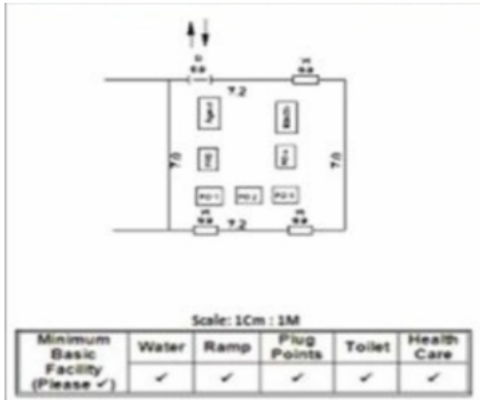

Google Map View

Polling Station Building Front View

Polling Station Front View

Cad View

Key MAP View

1 பெயர் : பீர் முகம்மது - தந்தையின் பெயர்: நாசா மீரான் - வீட்டு எண் : 1 வயது : 58 பாலினம் : ஆண்	TWX0101741 Photo is available	2 பெயர் : இளவரசி - தந்தையின் பெயர்: காளிமுத்து - வீட்டு எண் : 1 வயது : 35 பாலினம் : பெண்	TWX0178624 Photo is available	3 பெயர் : மல்லையா தந்தையின் பெயர்: ராமையா வீட்டு எண் : 1 பீ வயது : 52 பாலினம் : ஆண்	TWX2229821 Photo is available
4 பெயர் : தன அஞ்சனா தந்தையின் பெயர்: பொன்ராஜ் வீட்டு எண் : 2 இ வயது : 24 பாலினம் : பெண்	TWX2229250 Photo is available	5 பெயர் : சுப்புலெட்சுமி கணவர் பெயர்: சண்முக முருகன் வீட்டு எண் : 3 வயது : 31 பாலினம் : பெண்	TWX2230167 Photo is available	6 பெயர் : பாக்கியலெட்சுமி - கணவர் பெயர்: சந்திரகுமார் - வீட்டு எண் : 7பி வயது : 65 பாலினம் : பெண்	MDQ1224419 Photo is available
7 பெயர் : மாரியப்பன் தந்தையின் பெயர்: கணேசன் வீட்டு எண் : 8/ஏ வயது : 24 பாலினம் : ஆண்	TWX2232239 Photo is available	8 பெயர் : சுந்தரி கணவர் பெயர்: ராமலக்ஷ்மன் வீட்டு எண் : 12 வயது : 33 பாலினம் : பெண்	TWX1504190 Photo is available	9 பெயர் : முத்துமாலை தந்தையின் பெயர்: முருகன் வீட்டு எண் : 12(1) வயது : 27 பாலினம் : ஆண்	TWX2228864 Photo is available
10 பெயர் : சுடலை அனந்த் தந்தையின் பெயர்: முருகன் வீட்டு எண் : 12(1) வயது : 26 பாலினம் : ஆண்	TWX2232197 Photo is available	11 பெயர் : ராஜா செண்பக ராமன் தந்தையின் பெயர்: காந்தி வீட்டு எண் : 12 ஏ வயது : 23 பாலினம் : ஆண்	TWX2297794 Photo is available	12 பெயர் : ஜோயல் ராஜ் தந்தையின் பெயர்: ஜான்சன் வீட்டு எண் : 13 வயது : 25 பாலினம் : ஆண்	TWX1503820 Photo is available
13 பெயர் : சாதிக் உசேன் தந்தையின் பெயர்: இஸ்மாயில் வீட்டு எண் : 13 டி 15 வயது : 24 பாலினம் : ஆண்	TWX2232445 Photo is available	14 பெயர் : கிருஷ்ணமதி - கணவர் பெயர்: பாஸ்கர் - வீட்டு எண் : 15 வயது : 45 பாலினம் : பெண்	TWX1064849 Photo is available	15 பெயர் : சுவேதா ஆ தந்தையின் பெயர்: ஆனந்தராஜ் து வீட்டு எண் : 15 வயது : 19 பாலினம் : பெண்	TWX2625515 Photo is available
16 பெயர் : சுப்புலெட்சுமி - கணவர் பெயர்: கனியப்பன் - வீட்டு எண் : 17 வயது : 38 பாலினம் : பெண்	TWX1064831 Photo is available	17 பெயர் : துளசி கணவர் பெயர்: பாலமுருகன் வீட்டு எண் : 18ஏ வயது : 53 பாலினம் : பெண்	TWX1504810 Photo is available	18 பெயர் : சிவா தந்தையின் பெயர்: மணி வீட்டு எண் : 20ஏ வயது : 27 பாலினம் : ஆண்	TWX1521285 Photo is available
19 பெயர் : பிரபா - தந்தையின் பெயர்: செல்லப்பா - வீட்டு எண் : 30-3-1 வயது : 29 பாலினம் : பெண்	TWX1274588 Photo is available	20 பெயர் : சீனிவாசன் கோ தந்தையின் பெயர்: கோவிந்தராஜ் - வீட்டு எண் : 54 வயது : 43 பாலினம் : ஆண்	FFH1861756 Photo is available	21 பெயர் : செல்வராணி - கணவர் பெயர்: ப்ரேம் பிரகாஷ் - வீட்டு எண் : 57 வயது : 37 பாலினம் : பெண்	TWX1064856 Photo is available
22 பெயர் : ஆறுமுகபெருமாள் - தந்தையின் பெயர்: பொன்னுசுவாமி - வீட்டு எண் : 60A வயது : 48 பாலினம் : ஆண்	TWX0385229 Photo is available	23 பெயர் : சூதா - தந்தையின் பெயர்: சுயம்புலிங்கம் - வீட்டு எண் : 80 வயது : 37 பாலினம் : பெண்	TWX0178632 Photo is available	24 பெயர் : கோமதி கணவர் பெயர்: அருணாசலம் வீட்டு எண் : 92 இ வயது : 36 பாலினம் : பெண்	TWX2229763 Photo is available
25 பெயர் : சிவசங்கர் லிங்கம் தந்தையின் பெயர்: இளைய பெருமாள் வீட்டு எண் : 93 வயது : 36 பாலினம் : ஆண்	TWX1504778 Photo is available	26 பெயர் : அருணாசலம் தந்தையின் பெயர்: செந்தில் ஆறுமுகம் வீட்டு எண் : 122 வயது : 24 பாலினம் : ஆண்	TWX2328201 Photo is available	27 பெயர் : அருணாசலம் - தந்தையின் பெயர்: இசக்கியாபிள்ளை வீட்டு எண் : 122F வயது : 83 பாலினம் : ஆண்	FFH3708328 Photo is available
28 பெயர் : முத்துலட்சுமி கணவர் பெயர்: அமுத நாராயணன் வீட்டு எண் : 125 வயது : 38 பாலினம் : பெண்	TWX1429919 Photo is available	29 பெயர் : இசக்கியம்மாள் - கணவர் பெயர்: சுந்தர் ராஜன் - வீட்டு எண் : 135 வயது : 63 பாலினம் : பெண்	TWX0519611 Photo is available	30 பெயர் : விஜயநிர்மலா - கணவர் பெயர்: புஷ்பராயன் - வீட்டு எண் : 141 வயது : 47 பாலினம் : பெண்	TWX0829200 Photo is available