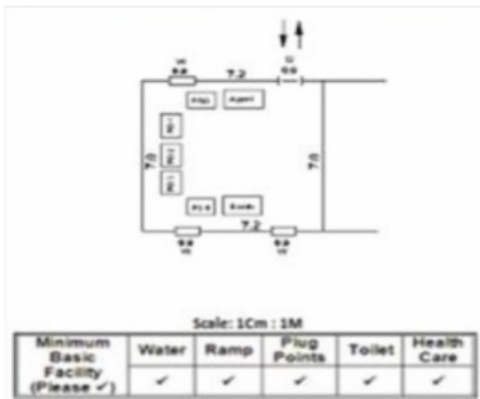

Google Map View

Polling Station Building Front View

Polling Station Front View

Cad View

Key MAP View

1	TWX0385443	பெயர் : அபுபக்கர் ஹாருன் - தந்தையின் பெயர்: சலீம் - வீட்டு எண் : 1C வயது : 34 பாலினம் : ஆண்	Photo is available	2	TWX2020063	பெயர் : மணி - தந்தையின் பெயர்: காசி - வீட்டு எண் : 2-1 வயது : 49 பாலினம் : ஆண்	Photo is available	3	TWX2236040	பெயர் : கடம்மதி தந்தையின் பெயர்: பரமசிவன் வீட்டு எண் : 2/5 வயது : 25 பாலினம் : பெண்	Photo is available
4	TWX2499440	பெயர் : சண்முக கார்த்திக் தாயின் பெயர்: தமிழ்செல்வி வீட்டு எண் : 2/5 வயது : 21 பாலினம் : ஆண்	Photo is available	5	WJB1385509	பெயர் : பால்ராணி - கணவர் பெயர்: கருப்பையா - வீட்டு எண் : 2/483இ வயது : 57 பாலினம் : பெண்	Photo is available	6	TWX1509595	பெயர் : பொன்னம்மாள் கணவர் பெயர்: பொன்னையா வீட்டு எண் : 2/759 வயது : 48 பாலினம் : பெண்	Photo is available
7	TWX0562793	பெயர் : சகிலா - கணவர் பெயர்: தட்சிணாமூர்த்தி - வீட்டு எண் : 2A-1 வயது : 39 பாலினம் : பெண்	Photo is available	8	TWX1316868	பெயர் : கார்த்திக் - தந்தையின் பெயர்: ராஜ் - வீட்டு எண் : 2B வயது : 29 பாலினம் : ஆண்	Photo is available	9	TWX1065036	பெயர் : அன்பழகன் - தந்தையின் பெயர்: குருசாமி - வீட்டு எண் : 2C வயது : 70 பாலினம் : ஆண்	Photo is available
10	TWX2243996	பெயர் : சிவக்குமார் தந்தையின் பெயர்: ராஜ் வீட்டு எண் : 2டி வயது : 23 பாலினம் : ஆண்	Photo is available	11	TWX2020071	பெயர் : பூங்கனி - கணவர் பெயர்: சின்னசாமி - வீட்டு எண் : 3 வயது : 91 பாலினம் : பெண்	Photo is available	12	TWX2235976	பெயர் : பொன்னி கணவர் பெயர்: முருகன் வீட்டு எண் : 3 வயது : 69 பாலினம் : பெண்	Photo is available
13	TWX2020089	பெயர் : குருசாமி - தந்தையின் பெயர்: துரைராஜ் - வீட்டு எண் : 3 வயது : 67 பாலினம் : ஆண்	Photo is available	14	TWX2020097	பெயர் : மாரியம்மாள் - கணவர் பெயர்: குருசாமி - வீட்டு எண் : 3 வயது : 64 பாலினம் : பெண்	Photo is available	15	TWX1448141	பெயர் : மரகதவல்லி கணவர் பெயர்: சோலையப்பன் வீட்டு எண் : 3 வயது : 45 பாலினம் : பெண்	Photo is available
16	FFH1862184	பெயர் : இந்திரா - தந்தையின் பெயர்: குருசாமி - வீட்டு எண் : 3 வயது : 42 பாலினம் : பெண்	Photo is available	17	TWX0178723	பெயர் : ஹாட்ரின் - தந்தையின் பெயர்: மார்டின் - வீட்டு எண் : 3 வயது : 39 பாலினம் : ஆண்	Photo is available	18	TWX2372233	பெயர் : முத்துமாரி தந்தையின் பெயர்: சோலையப்பன் வீட்டு எண் : 3 வயது : 22 பாலினம் : பெண்	Photo is available
19	TWX2020113	பெயர் : ராஜன் - தந்தையின் பெயர்: மனோகரன் - வீட்டு எண் : 3-1 வயது : 55 பாலினம் : ஆண்	Photo is available	20	FFH2783868	பெயர் : அந்தோனி காத்திரின்சகிலா - கணவர் பெயர்: ராஜன் - வீட்டு எண் : 3-1 வயது : 49 பாலினம் : பெண்	Photo is available	21	FFH3619277	பெயர் : மகேஷ்ராஜா - தந்தையின் பெயர்: பெருமாள் - வீட்டு எண் : 4 வயது : 59 பாலினம் : ஆண்	Photo is available
22	FFH3619293	பெயர் : கனகம்மாள் - கணவர் பெயர்: மகேஷ்ராஜா - வீட்டு எண் : 4 வயது : 56 பாலினம் : பெண்	Photo is available	23	TWX0178749	பெயர் : சந்திரகுமார் - தந்தையின் பெயர்: சரவணன் - வீட்டு எண் : 4 வயது : 38 பாலினம் : ஆண்	Photo is available	24	TWX0178764	பெயர் : முத்துசெல்வி - தந்தையின் பெயர்: சரவணன் - வீட்டு எண் : 4 வயது : 35 பாலினம் : பெண்	Photo is available
25	TWX1388222	பெயர் : சூதா - கணவர் பெயர்: முத்து குமார் - வீட்டு எண் : 4 வயது : 29 பாலினம் : பெண்	Photo is available	26	TWX1274596	பெயர் : ரோஸி - தந்தையின் பெயர்: மகேஷ்ராஜா - வீட்டு எண் : 4-65A வயது : 28 பாலினம் : பெண்	Photo is available	27	TWX0668632	பெயர் : விஜயகுமார் - தந்தையின் பெயர்: ஜெயகுமார் - வீட்டு எண் : 5 வயது : 35 பாலினம் : ஆண்	Photo is available
28	TWX1518760	பெயர் : க்ரேதா தந்தையின் பெயர்: செல்வநாதன் வீட்டு எண் : 5 வயது : 34 பாலினம் : பெண்	Photo is available	29	TWX2146025	பெயர் : ம ஜெயலட்சுமி கணவர் பெயர்: ஜே ஜெயகாந்தா வீட்டு எண் : 5 வயது : 32 பாலினம் : பெண்	Photo is available	30	TWX2375004	பெயர் : சரண்யா தந்தையின் பெயர்: ராமசந்திரன் வீட்டு எண் : 5ஏச வயது : 23 பாலினம் : பெண்	Photo is available