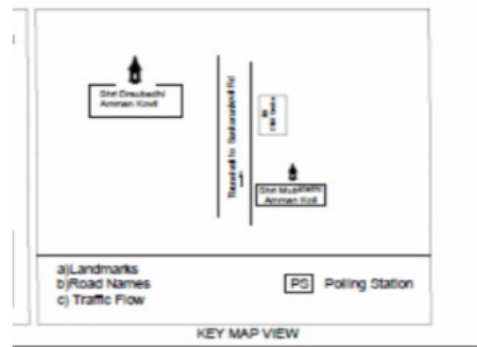

Key MAP View