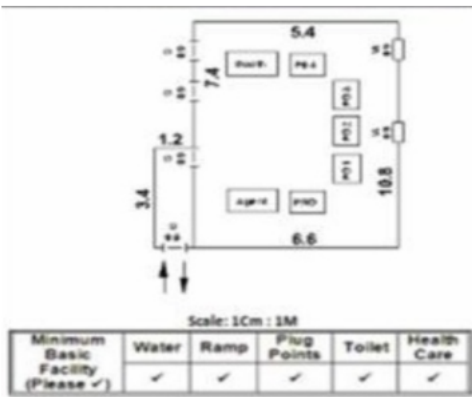

Cad View

Key MAP View