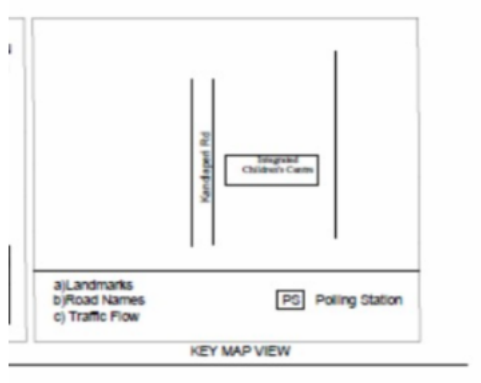

Google Map View

Polling Station Building Front View

Polling Station Front View

Cad View

Key MAP View

1 பெயர் : லெட்சுமி - கணவர் பெயர்: கொடியன் - வீட்டு எண் : 1 வயது : 56 பாலினம் : பெண்	FFH1450402 Photo is available	2 பெயர் : மாரியப்பன் தந்தையின் பெயர்: கொடியன் வீட்டு எண் : 1 வயது : 24 பாலினம் : ஆண்	TWX2359461 Photo is available	3 பெயர் : முத்துக்குமார் கொ தந்தையின் பெயர்: கொடியன் வீட்டு எண் : 1 வயது : 22 பாலினம் : ஆண்	TWX2530970 Photo is available
4 பெயர் : முத்துராஜ் - தந்தையின் பெயர்: ராஜேந்திரன் - வீட்டு எண் : 1-39C வயது : 38 பாலினம் : ஆண்	TWX0520551 Photo is available	5 பெயர் : இசக்கிதுரை - தந்தையின் பெயர்: கொடியன் - வீட்டு எண் : 1-47 வயது : 29 பாலினம் : ஆண்	TWX1275163 Photo is available	6 பெயர் : உமாதேவி தந்தையின் பெயர்: செல்லப்பா வீட்டு எண் : 1/81ஏ வயது : 27 பாலினம் : பெண்	TWX1506336 Photo is available
7 பெயர் : இசக்கி - தந்தையின் பெயர்: மூக்கன் - வீட்டு எண் : 2 வயது : 64 பாலினம் : ஆண்	TWX2047686 Photo is available	8 பெயர் : அருணாச்சி - கணவர் பெயர்: இசக்கி - வீட்டு எண் : 2 வயது : 60 பாலினம் : பெண்	FFH3161494 Photo is available	9 பெயர் : அந்தோணி தாஸ் - தந்தையின் பெயர்: செல்லையா - வீட்டு எண் : 2-10 வயது : 49 பாலினம் : ஆண்	TWX1065283 Photo is available
10 பெயர் : மகேஷ்வரி கணவர் பெயர்: ரவி வீட்டு எண் : 2/26 வயது : 36 பாலினம் : பெண்	TWX2542587 Photo is available	11 பெயர் : கண்ணன் - தந்தையின் பெயர்: பெருமாள் - வீட்டு எண் : 2/30ஏ வயது : 52 பாலினம் : ஆண்	TWX2047967 Photo is available	12 பெயர் : காந்திமதி - கணவர் பெயர்: கண்ணன் - வீட்டு எண் : 2/30ஏ வயது : 46 பாலினம் : பெண்	FFH1448042 Photo is available
13 பெயர் : பிரபாகரன் தந்தையின் பெயர்: கண்ணன் வீட்டு எண் : 2/30ஏ வயது : 26 பாலினம் : ஆண்	TWX1408657 Photo is available	14 பெயர் : உதயா தந்தையின் பெயர்: கண்ணன் வீட்டு எண் : 2/30ஏ வயது : 21 பாலினம் : ஆண்	TWX2430692 Photo is available	15 பெயர் : முத்துசெல்வி தந்தையின் பெயர்: மோகன் வீட்டு எண் : 2/49 வயது : 30 பாலினம் : பெண்	TWX2430825 Photo is available
# 16 பெயர் : சத்யா தந்தையின் பெயர்: மோகன் வீட்டு எண் : 2/49 வயது : 28 பாலினம் : பெண்	TWX2430833 Photo is available	17 பெயர் : மாரியப்பன் தந்தையின் பெயர்: முண்டதேவர் - வீட்டு எண் : 2/76ஏ வயது : 50 பாலினம் : ஆண்	FFH3159944 Photo is available	18 பெயர் : இசக்கியம்மாள் உ. கணவர் பெயர்: மாரியப்பன் - வீட்டு எண் : 2/76A வயது : 43 பாலினம் : பெண்	FFH1448182 Photo is available
19 பெயர் : இசக்கியம்மாள் தந்தையின் பெயர்: மாடசாமி வீட்டு எண் : 2/ஏ வயது : 25 பாலினம் : பெண்	TWX1507979 Photo is available	20 பெயர் : கோமதி - கணவர் பெயர்: இசக்கி - வீட்டு எண் : 3 வயது : 70 பாலினம் : பெண்	TWX2047702 Photo is available	21 பெயர் : மாரியப்பன் - தந்தையின் பெயர்: இசக்கி - வீட்டு எண் : 3 வயது : 52 பாலினம் : ஆண்	TWX2047710 Photo is available
22 பெயர் : தெய்வக்கனி - கணவர் பெயர்: மாரியப்பன் - வீட்டு எண் : 3 வயது : 48 பாலினம் : பெண்	TWX2047728 Photo is available	23 பெயர் : சீதா லெட்சுமி தந்தையின் பெயர்: கிருஷ்ணன் வீட்டு எண் : 3/5சிஆர் வயது : 26 பாலினம் : பெண்	TWX1408699 Photo is available	24 பெயர் : பேபி செபஸ்தியாய் - தந்தையின் பெயர்: அந்தோணி விக்டர் ராஜ் - வீட்டு எண் : 3-11C வயது : 38 பாலினம் : பெண்	TWX0520726 Photo is available
25 பெயர் : சங்கரி தந்தையின் பெயர்: இசக்கி பாண்டி வீட்டு எண் : 3/42ஏ வயது : 22 பாலினம் : பெண்	TWX2430775 Photo is available	26 பெயர் : முத்து பாண்டி தந்தையின் பெயர்: இசக்கி பாண்டி வீட்டு எண் : 3/42ஏ வயது : 21 பாலினம் : ஆண்	TWX2430676 Photo is available	27 பெயர் : சித்ரா தந்தையின் பெயர்: பலவேசம் செண்டு குமார் வீட்டு எண் : 3/54A வயது : 24 பாலினம் : பெண்	TWX2169779 Photo is available
28 பெயர் : ஆறுமுகக்கனி தந்தையின் பெயர்: முருகன் வீட்டு எண் : 3/70ஏ வயது : 31 பாலினம் : பெண்	TWX1507342 Photo is available	29 பெயர் : துரை செல்வி தந்தையின் பெயர்: கார்த்திகேயன் வீட்டு எண் : 3/209 வயது : 27 பாலினம் : பெண்	TWX1449024 Photo is available	# 30 பெயர் : நவாப் ஜான் தந்தையின் பெயர்: அக்பர் வீட்டு எண் : 10/48 வயது : 27 பாலினம் : ஆண்	TWX1507920 Photo is available