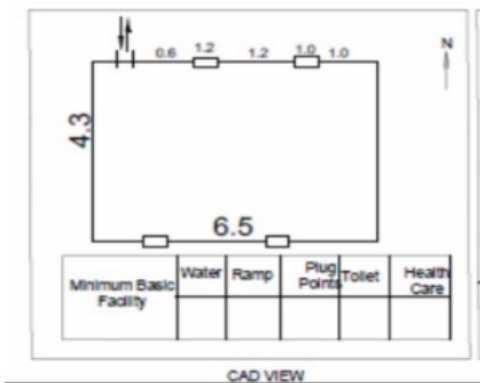

Google Map View

Polling Station Building Front View

Polling Station Front View

Cad View

Key MAP View

1 பெயர் : லெட்சுமி - கணவர் பெயர்: கொடியன் - வீட்டு எண் : 1 வயது : 56 பாலினம் : பெண்	FFH1450402 Photo is available	2 பெயர் : மாரியப்பன் தந்தையின் பெயர்: கொடியன் வீட்டு எண் : 1 வயது : 24 பாலினம் : ஆண்	TWX2359461 Photo is available	3 பெயர் : முத்துக்குமார் கொ தந்தையின் பெயர்: கொடியன் வீட்டு எண் : 1 வயது : 22 பாலினம் : ஆண்	TWX2530970 Photo is available
4 பெயர் : முத்துராஜ் - தந்தையின் பெயர்: ராஜேந்திரன் - வீட்டு எண் : 1-39C வயது : 38 பாலினம் : ஆண்	TWX0520551 Photo is available	5 பெயர் : இசக்கிதுரை - தந்தையின் பெயர்: கொடியன் - வீட்டு எண் : 1-47 வயது : 29 பாலினம் : ஆண்	TWX1275163 Photo is available	6 பெயர் : உமாதேவி தந்தையின் பெயர்: செல்லப்பா வீட்டு எண் : 1/81ஏ வயது : 27 பாலினம் : பெண்	TWX1506336 Photo is available
7 பெயர் : இசக்கி - தந்தையின் பெயர்: மூக்கன் - வீட்டு எண் : 2 வயது : 64 பாலினம் : ஆண்	TWX2047686 Photo is available	8 பெயர் : அருணாச்சி - கணவர் பெயர்: இசக்கி - வீட்டு எண் : 2 வயது : 60 பாலினம் : பெண்	FFH3161494 Photo is available	9 பெயர் : அந்தோணி தாஸ் - தந்தையின் பெயர்: செல்லையா - வீட்டு எண் : 2-10 வயது : 49 பாலினம் : ஆண்	TWX1065283 Photo is available
10 பெயர் : மகேஷ்வரி கணவர் பெயர்: ரவி வீட்டு எண் : 2/26 வயது : 36 பாலினம் : பெண்	TWX2542587 Photo is available	11 பெயர் : கண்ணன் - தந்தையின் பெயர்: பெருமாள் - வீட்டு எண் : 2/30ஏ வயது : 52 பாலினம் : ஆண்	TWX2047967 Photo is available	12 பெயர் : காந்திமதி - கணவர் பெயர்: கண்ணன் - வீட்டு எண் : 2/30ஏ வயது : 46 பாலினம் : பெண்	FFH1448042 Photo is available
13 பெயர் : பிரபாகரன் தந்தையின் பெயர்: கண்ணன் வீட்டு எண் : 2/30ஏ வயது : 26 பாலினம் : ஆண்	TWX1408657 Photo is available	14 பெயர் : உதயா தந்தையின் பெயர்: கண்ணன் வீட்டு எண் : 2/30ஏ வயது : 21 பாலினம் : ஆண்	TWX2430692 Photo is available	15 பெயர் : முத்துசெல்வி தந்தையின் பெயர்: மோகன் வீட்டு எண் : 2/49 வயது : 30 பாலினம் : பெண்	TWX2430825 Photo is available
# 16 பெயர் : சத்யா தந்தையின் பெயர்: மோகன் வீட்டு எண் : 2/49 வயது : 28 பாலினம் : பெண்	TWX2430833 Photo is available	17 பெயர் : மாரியப்பன் தந்தையின் பெயர்: முண்டதேவர் - வீட்டு எண் : 2/76ஏ வயது : 50 பாலினம் : ஆண்	FFH3159944 Photo is available	18 பெயர் : இசக்கியம்மாள் உ. கணவர் பெயர்: மாரியப்பன் - வீட்டு எண் : 2/76A வயது : 43 பாலினம் : பெண்	FFH1448182 Photo is available
19 பெயர் : இசக்கியம்மாள் தந்தையின் பெயர்: மாடசாமி வீட்டு எண் : 2/ஏ வயது : 25 பாலினம் : பெண்	TWX1507979 Photo is available	20 பெயர் : கோமதி - கணவர் பெயர்: இசக்கி - வீட்டு எண் : 3 வயது : 70 பாலினம் : பெண்	TWX2047702 Photo is available	21 பெயர் : மாரியப்பன் - தந்தையின் பெயர்: இசக்கி - வீட்டு எண் : 3 வயது : 52 பாலினம் : ஆண்	TWX2047710 Photo is available
22 பெயர் : தெய்வக்கனி - கணவர் பெயர்: மாரியப்பன் - வீட்டு எண் : 3 வயது : 48 பாலினம் : பெண்	TWX2047728 Photo is available	23 பெயர் : சீதா லெட்சுமி தந்தையின் பெயர்: கிருஷ்ணன் வீட்டு எண் : 3/5சிஆர் வயது : 26 பாலினம் : பெண்	TWX1408699 Photo is available	24 பெயர் : பேபி செபஸ்தியாய் - தந்தையின் பெயர்: அந்தோணி விக்டர் ராஜ் - வீட்டு எண் : 3-11C வயது : 38 பாலினம் : பெண்	TWX0520726 Photo is available
25 பெயர் : சங்கரி தந்தையின் பெயர்: இசக்கி பாண்டி வீட்டு எண் : 3/42ஏ வயது : 22 பாலினம் : பெண்	TWX2430775 Photo is available	26 பெயர் : முத்து பாண்டி தந்தையின் பெயர்: இசக்கி பாண்டி வீட்டு எண் : 3/42ஏ வயது : 21 பாலினம் : ஆண்	TWX2430676 Photo is available	27 பெயர் : சித்ரா தந்தையின் பெயர்: பலவேசம் செண்டு குமார் வீட்டு எண் : 3/54A வயது : 24 பாலினம் : பெண்	TWX2169779 Photo is available
28 பெயர் : ஆறுமுகக்கனி தந்தையின் பெயர்: முருகன் வீட்டு எண் : 3/70ஏ வயது : 31 பாலினம் : பெண்	TWX1507342 Photo is available	29 பெயர் : துரை செல்வி தந்தையின் பெயர்: கார்த்திகேயன் வீட்டு எண் : 3/209 வயது : 27 பாலினம் : பெண்	TWX1449024 Photo is available	# 30 பெயர் : நவாப் ஜான் தந்தையின் பெயர்: அக்பர் வீட்டு எண் : 10/48 வயது : 27 பாலினம் : ஆண்	TWX1507920 Photo is available