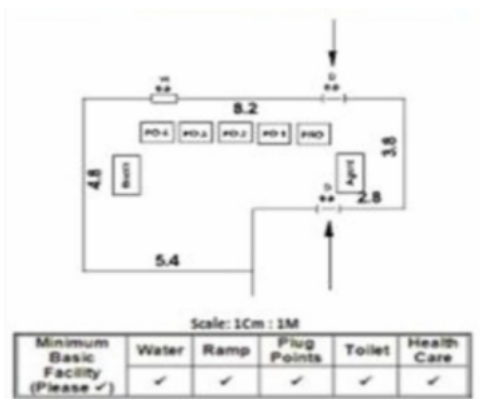

Google Map View

Polling Station Building Front View

Polling Station Front View

Cad View

Key MAP View

1 பெயர் : ராமலெட்சுமி - கணவர் பெயர்: ஜெயராமன் - வீட்டு எண் : 1-11 வயது : 52 பாலினம் : பெண்	TWX0833459 Photo is available	2 பெயர் : மணிகண்டன் பூ தந்தையின் பெயர்: பூலராஜ் வீட்டு எண் : 1/ஏ5 வயது : 25 பாலினம் : ஆண்	TWX1519222 Photo is available	3 பெயர் : துரைராஜ் கு தந்தையின் பெயர்: குமார் வீட்டு எண் : 2 வயது : 24 பாலினம் : ஆண்	TWX2437267 Photo is available
4 பெயர் : நவின் கு தந்தையின் பெயர்: குமார் வீட்டு எண் : 2 வயது : 22 பாலினம் : ஆண்	TWX2437069 Photo is available	5 பெயர் : மாலதி - தந்தையின் பெயர்: வெங்கடாசலம் - வீட்டு எண் : 3/5 வயது : 39 பாலினம் : பெண்	FFH2385367 Photo is available	6 பெயர் : பேராச்சி - தந்தையின் பெயர்: பேச்சிமுத்து - வீட்டு எண் : 4 வயது : 58 பாலினம் : ஆண்	TWX2054138 Photo is available
7 பெயர் : பரமேஸ்வரி - கணவர் பெயர்: பேராச்சி - வீட்டு எண் : 4 வயது : 55 பாலினம் : பெண்	FFH2437598 Photo is available	8 பெயர் : தூர்கைராஜா தந்தையின் பெயர்: கண்ணன் வீட்டு எண் : 4 வயது : 26 பாலினம் : ஆண்	TWX1504786 Photo is available	9 பெயர் : சீனிவாசன் - தந்தையின் பெயர்: குலசேகரஆழ்வார் வீட்டு எண் : 4-1 வயது : 41 பாலினம் : ஆண்	FFH2437697 Photo is available
10 பெயர் : முத்துமாரி கணவர் பெயர்: ஆதிநம்பி வீட்டு எண் : 4/1 வயது : 27 பாலினம் : பெண்	TWX2448678 Photo is available	11 பெயர் : ஹரிஹரசுதன் தந்தையின் பெயர்: மெய்கண்டமூர்த்தி வீட்டு எண் : 4/1 வயது : 20 பாலினம் : ஆண்	TWX2501484 Photo is available	12 பெயர் : நம்பி நாச்சியார் தந்தையின் பெயர்: பாலசுப்ரமணியன் வீட்டு எண் : 4 (1) வயது : 25 பாலினம் : பெண்	TWX2266294 Photo is available
13 பெயர் : சிவலிங்கம் - தந்தையின் பெயர்: சன்னியாசி - வீட்டு எண் : 4-2 வயது : 62 பாலினம் : ஆண்	FFH2438562 Photo is available	14 பெயர் : விஷா - கணவர் பெயர்: சிவலிங்கம் - வீட்டு எண் : 4-2 வயது : 55 பாலினம் : பெண்	FFH2437663 Photo is available	15 பெயர் : மணிகண்டன் - தந்தையின் பெயர்: அனஞ்சி பெருமாள் - வீட்டு எண் : 5 வயது : 48 பாலினம் : ஆண்	TWX0521401 Photo is available
16 பெயர் : சசிகலா - கணவர் பெயர்: மணிகண்டன் - வீட்டு எண் : 5 வயது : 40 பாலினம் : பெண்	TWX0521716 Photo is available	17 பெயர் : ராமகிருஷ்ணன் - தந்தையின் பெயர்: வேலு - வீட்டு எண் : 5-1 வயது : 50 பாலினம் : ஆண்	FFH2792463 Photo is available	18 பெயர் : பாலசுப்ரமணியன் - தந்தையின் பெயர்: கோபாலகிருஷ்ணன் - வீட்டு எண் : 5-2 வயது : 56 பாலினம் : ஆண்	TWX2054179 Photo is available
19 பெயர் : ஆண்டாள் - தந்தையின் பெயர்: கோபாலகிருஷ்ணன் - வீட்டு எண் : 5-2 வயது : 50 பாலினம் : பெண்	TWX2054187 Photo is available	20 பெயர் : வெங்கடேசன் - தந்தையின் பெயர்: கோபாலகிருஷ்ணன் - வீட்டு எண் : 5-2 வயது : 49 பாலினம் : ஆண்	FFH2438422 Photo is available	21 பெயர் : வெங்கடாசலபெருமாள் - தந்தையின் பெயர்: ராமகோனார் - வீட்டு எண் : 5-3 வயது : 68 பாலினம் : ஆண்	TWX2054195 Photo is available
22 பெயர் : சங்கரநாராயணன் - தந்தையின் பெயர்: வெங்கடாசலபெருமாள் - வீட்டு எண் : 5-3 வயது : 40 பாலினம் : ஆண்	FFH2439990 Photo is available	23 பெயர் : ஹரிகரன் - தந்தையின் பெயர்: முத்துராமஜயப்பர் - வீட்டு எண் : 5-7 வயது : 71 பாலினம் : ஆண்	FFH2439198 Photo is available	24 பெயர் : சேது - கணவர் பெயர்: ஹரிகரன் - வீட்டு எண் : 5-7 வயது : 68 பாலினம் : பெண்	FFH2439131 Photo is available
25 பெயர் : ராமு - கணவர் பெயர்: தடிவீரன் - வீட்டு எண் : 5-58 வயது : 50 பாலினம் : பெண்	TWX0441873 Photo is available	26 பெயர் : அழகப்பெருமாள் - தந்தையின் பெயர்: இராமக்கோனார் - வீட்டு எண் : 6 வயது : 75 பாலினம் : ஆண்	TWX2054211 Photo is available	27 பெயர் : ஆவுடையம்மாள் - கணவர் பெயர்: அழகப்பெருமாள் - வீட்டு எண் : 6 வயது : 71 பாலினம் : பெண்	TWX2054229 Photo is available
28 பெயர் : சீனிவாசன் - தந்தையின் பெயர்: அழகப்பெருமாள் - வீட்டு எண் : 6 வயது : 47 பாலினம் : ஆண்	FFH1141175 Photo is available	29 பெயர் : நிவேதா - தந்தையின் பெயர்: ஆறுமுகப்பாண்டியன் - வீட்டு எண் : 6 வயது : 33 பாலினம் : பெண்	TWX0674879 Photo is available	30 பெயர் : சுபலெட்சுமி தந்தையின் பெயர்: சுப்பிரமணியன் வீட்டு எண் : 6/32 வயது : 25 பாலினம் : பெண்	TWX1467695 Photo is available