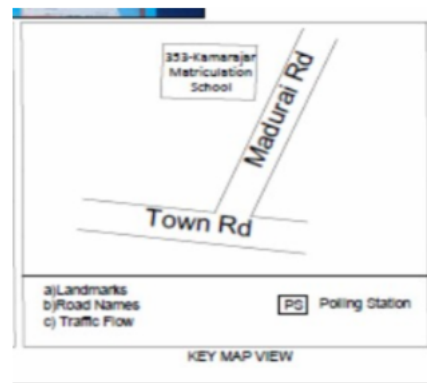

Key MAP View